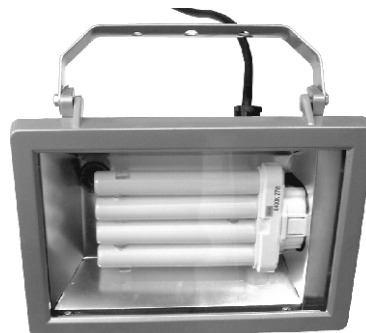

Zidna svjetiljka opalno staklo (pogodna za kuhinju i kupatila)

Artikal	boja	žarulja	IP zaštita	d / v / š	opis
28-1130-005	bijela	E14 2x40W	IP 40	320x55x80	bez prekidača i utičnice
25-0140-005 / S	bijela	E14 2x40W	IP40	325x55x80	sa prekidačem
28-1430-005	bijela	E14 2x40W	IP 40	360x55x80	sa utičnicom i prekidačem

Reflektor GLADIATOR 18/24

Opis: Reflektor sa 2x9W štednom žaruljom, 1 prekidač, 2 utičnice, 2,5 m priključni kabel sa šuko utikačem

Artikal	žarulja	dužina kabela	IP zaštita	max.
79-3209-0006	TC-S 2x9W	2,5 m	IP 54	2kW

Reflektor GLADIATOR 36W

Opis: Reflektor sa štednom žaruljom 36W, 1 prekidač, 3 utičnice, 5 m priključni kabel sa šuko utikačem

Artikal	žarulja	dužina kabela	IP zaštita	max.
78-1301-0001	TC-F 36W	5 m	IP 54	3kW

Reflektor 2x18W

Opis: Reflektor sa 2x18W štednom žaruljom, 1,5 m priključni kabel sa šuko utikačem

Artikal	boja	žarulja	dužina kabela	IP zaštita
DF-2003	crna	PL 2x18W(2G11)	1,5 m	IP 44

Reflektor 27W

Opis: Reflektor sa 27W štednom žaruljom, 1,5 m priključni kabel sa šuko utikačem