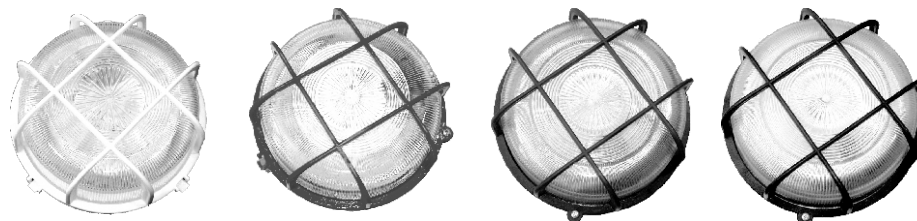

Zidna svjetiljka opalno staklo (pogodna za kuhinju i kupatila)

Artikal	boja	žarulja	IP zaštita	d / v / š	opis
28-1130-005	bijela	E14 2x40W	IP 40	320x55x80	bez prekidača i utičnice
25-0140-005 / S	bijela	E14 2x40W	IP40	325x55x80	sa prekidačem
28-1430-005	bijela	E14 2x40W	IP 40	360x55x80	sa utičnicom i prekidačem

Artikal	boja	žarulja	dužina kabela	IP zaštita
DF-9001	srebrna	FSL 27W 6400K	1,5 m	IP 55
Žarulja	bijela	FSL 27W 6400K		

FSL 27W 6400K

Brodska svjetiljka

Metalni koš, E27 - max. 60W

Artikal	boja	žarulja	IP zaštita
51-0150-102	siva	E27 60W	IP 44

Brodska svjetiljka

Metalni koš, E27 - max. 100W

Artikal	boja	žarulja	IP zaštita
52-1201-002	siva	E27 100W	IP 44

Brodska svjetiljka

PVC koš, E27 - max. 60W

Artikal	boja	žarulja	IP zaštita
52-1005-005	bijela	E27 60W	IP 44
52-1005-010	smeđa	E27 60W	IP 44
52-1005-004	žuta	E27 60W	IP 44
52-1005-001	crna	E27 60W	IP 44

Brodska svjetiljka siluminksa

Metalni koš, E27 i B22 - max. 100W

Artikal	boja	žarulja	IP zaštita
50-0004-002	siva	E27 100W	IP 54
50-0004-002 B22	siva	B22 100 W	IP 54

Brodska svjetiljka

PVC koš, E27 - max. 60W