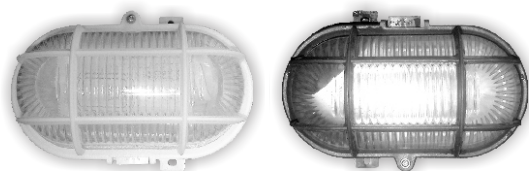

Brodska svjetiljka

PVC koš, E27 - max. 60W

Artikal	boja	žarulja	IP zaštita
52-1005-005	bijela	E27 60W	IP 44
52-1005-010	smeđa	E27 60W	IP 44
52-1005-004	žuta	E27 60W	IP 44
52-1005-001	crna	E27 60W	IP 44