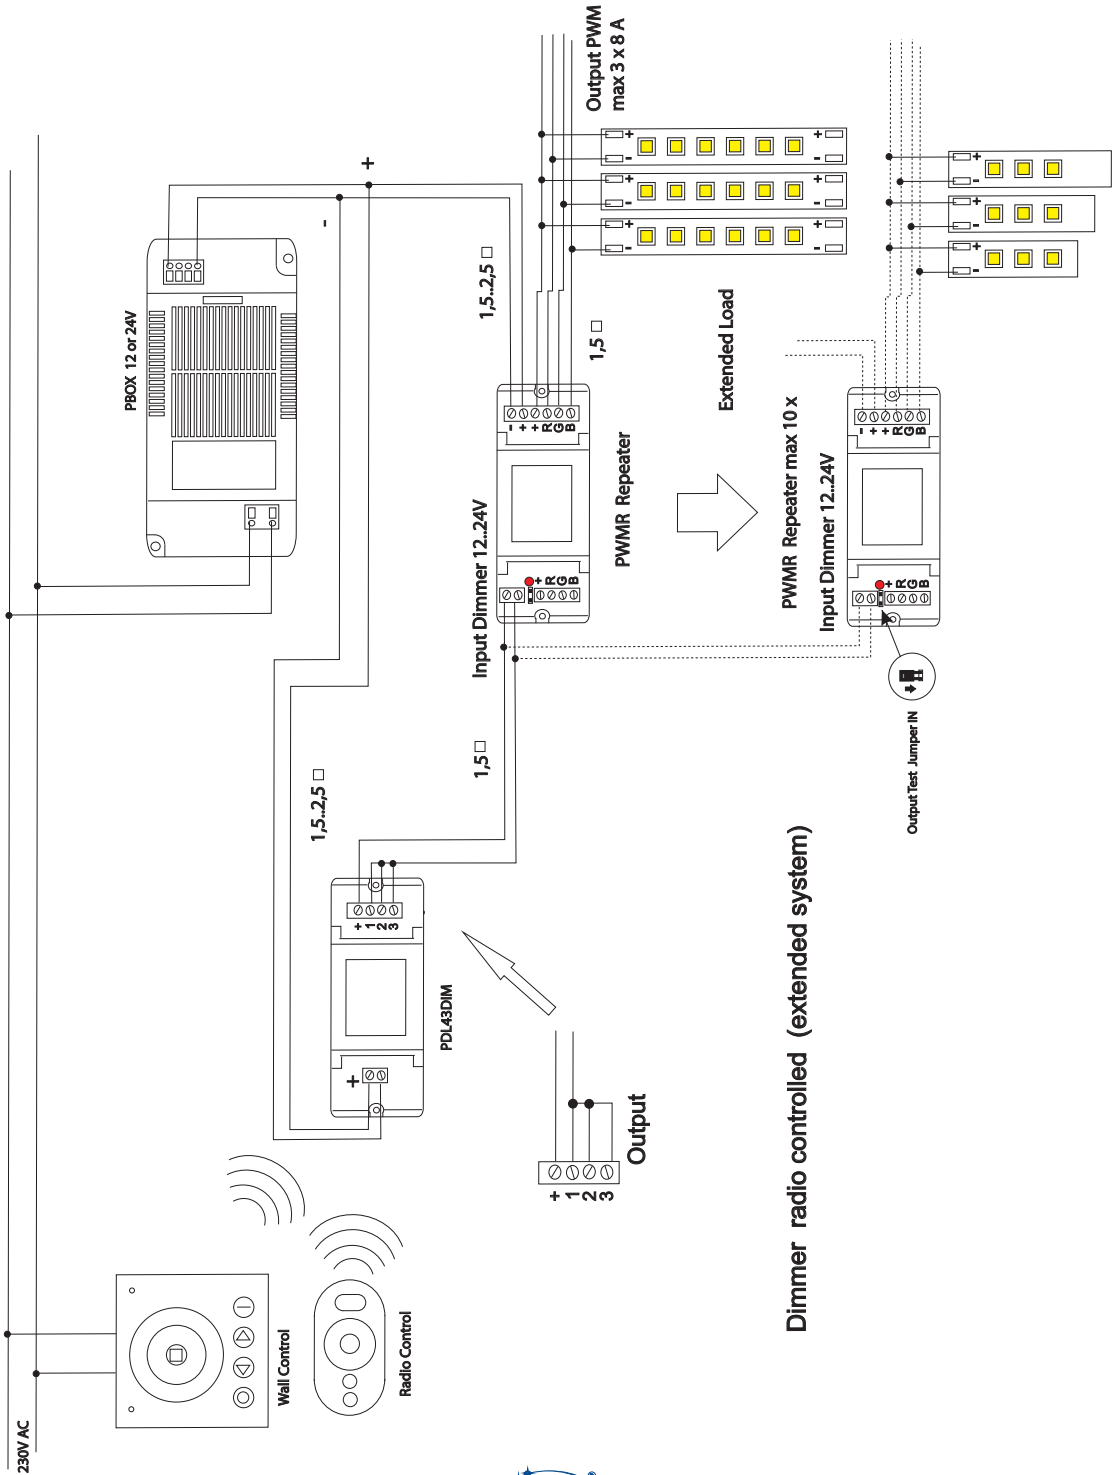

- Classe II d'isolation - Basse tension - IP20
- Il repète le signal RGB ou Dimmer sur l'entrée et il pilote la charge sur la sortie
- Alimentation: 12 ou 24V DC
- Sortie: rubans led à tension constante 12V ou 24V
- Entrée Master isolée pour fonction Dimmer
- Connexion en cascade jusqu'à 3 appareils

Part number	Color	INPUT		I Max	OUTPUT		Dimensions A x B x C
		Min	Max		V Max	Watt	
A40PWMREP00B	RGB/Dimmer	12	24	24A	Vin -0.1V	288/576 W	138 x 40 x 28,5

Color Temperature radio controlled & WI-FI system

RGB radio controlled & WI-FI system

RGB radio controlled & Wi-Fi - Extended System

Dimmer radio controlled system

Dimmer radio controlled (extended system)

RGB radio controlled system

Color Temperature radio controlled system