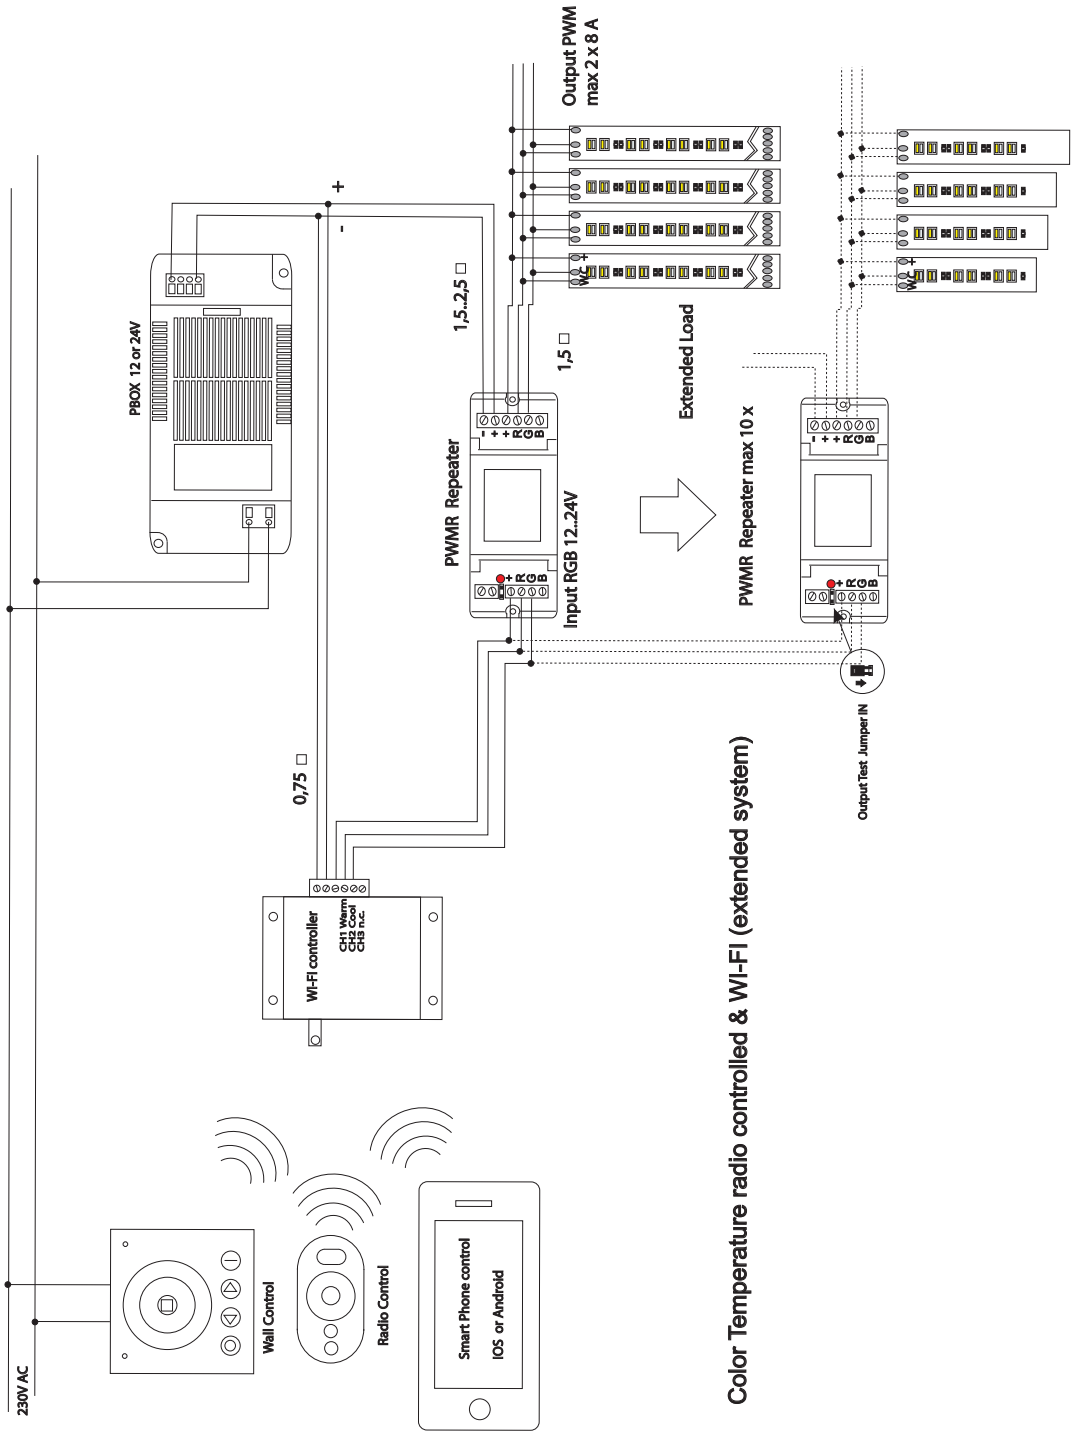

Dimmer radio controlled system