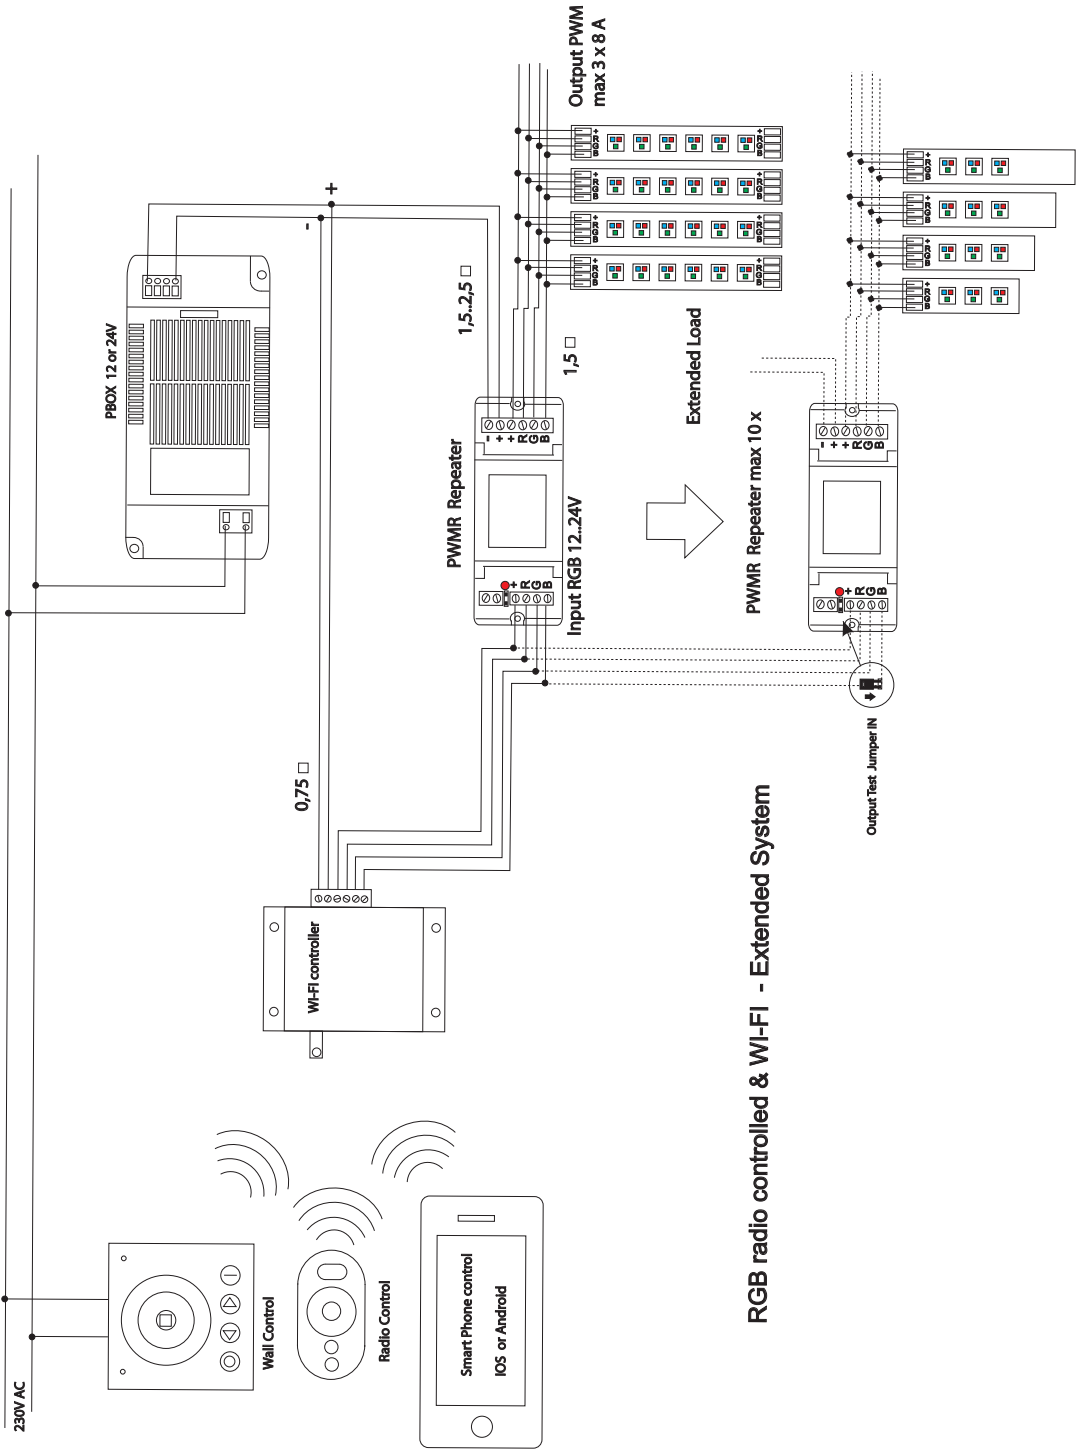

RGB radio controlled & Wi-Fi - Extended System