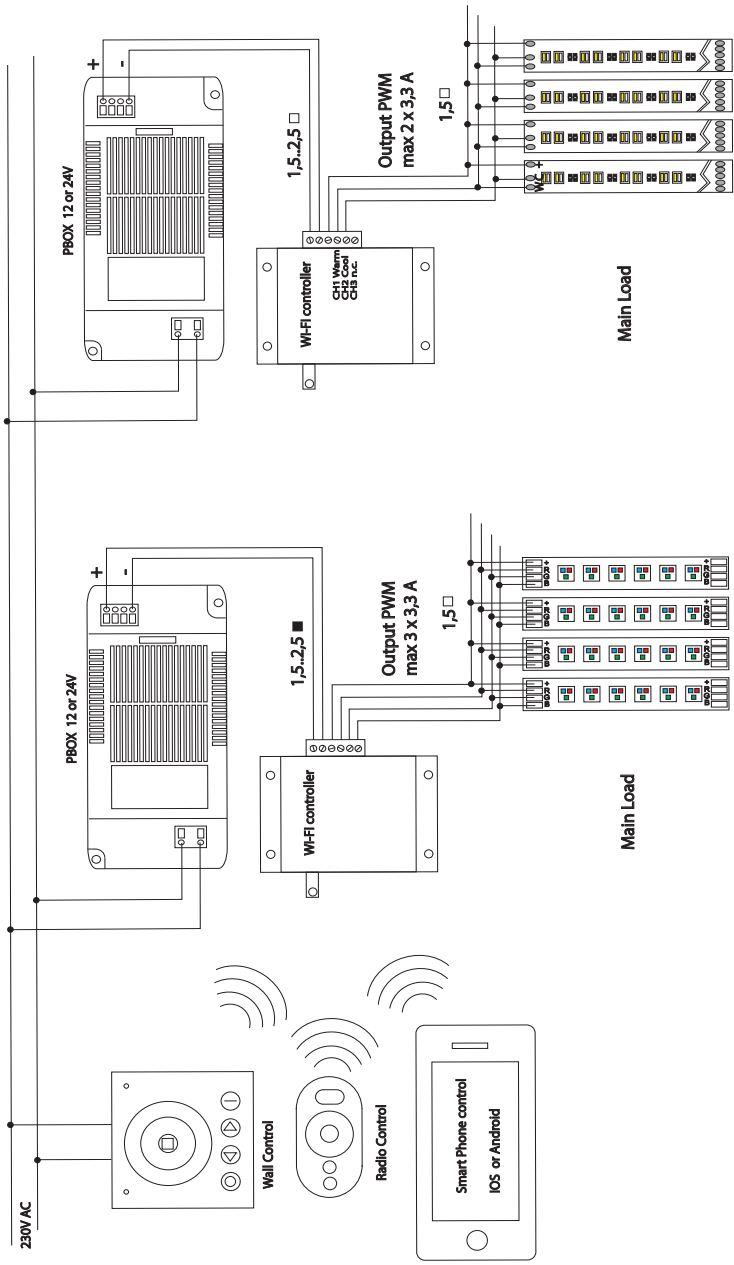

288/576
WattPF
 $\lambda \geq 0,96$

IP 20

EMC

 $t_a -20^{\circ} \div +40^{\circ}C$ 

45 mm

Amplificatore/ripetitore di segnale RGB / Dimmer / CT

- Classe II di isolamento - Bassa tensione - IP20
- Ripete il segnale RGB o Dimmer in ingresso e comanda il carico di uscita
- Alimentazione: 12 o 24V DC
- Uscita: strisce Led a tensione costante 12V o 24V
- Ingresso isolato Master per funzione Dimmer
- Collegamento in cascata di 3 apparecchi

- Ausgang: Led-Streifen auf Konstansntspannung 12V oder 24VDC
- Isoliert Mastereingang für Dimmerfunktion
- Möglicher Kaskade-Anschluß bis max 3 Geräten

Amplificateur/Répétiteur de signal "RGB/Dimmer /CT"

- Classe II d'isolation - Basse tension - IP20
- Il repète le signal RGB ou Dimmer sur l'entrée et il pilote la charge sur la sortie
- Alimentation: 12 ou 24V DC
- Sortie: rubans led à tension constante 12V ou 24V
- Entrée Master isolée pour fonction Dimmer
- Connexion en cascade jusqu'à 3 appareils

Part number	Color	INPUT		I Max	OUTPUT		Dimensions A x B x C
		Min	Max		V Max	Watt	
A40PWMREP00B	RGB/Dimmer	12	24	24A	Vin -0.1V	288/576 W	138 x 40 x 28,5

Color Temperature radio controlled & WI-FI system