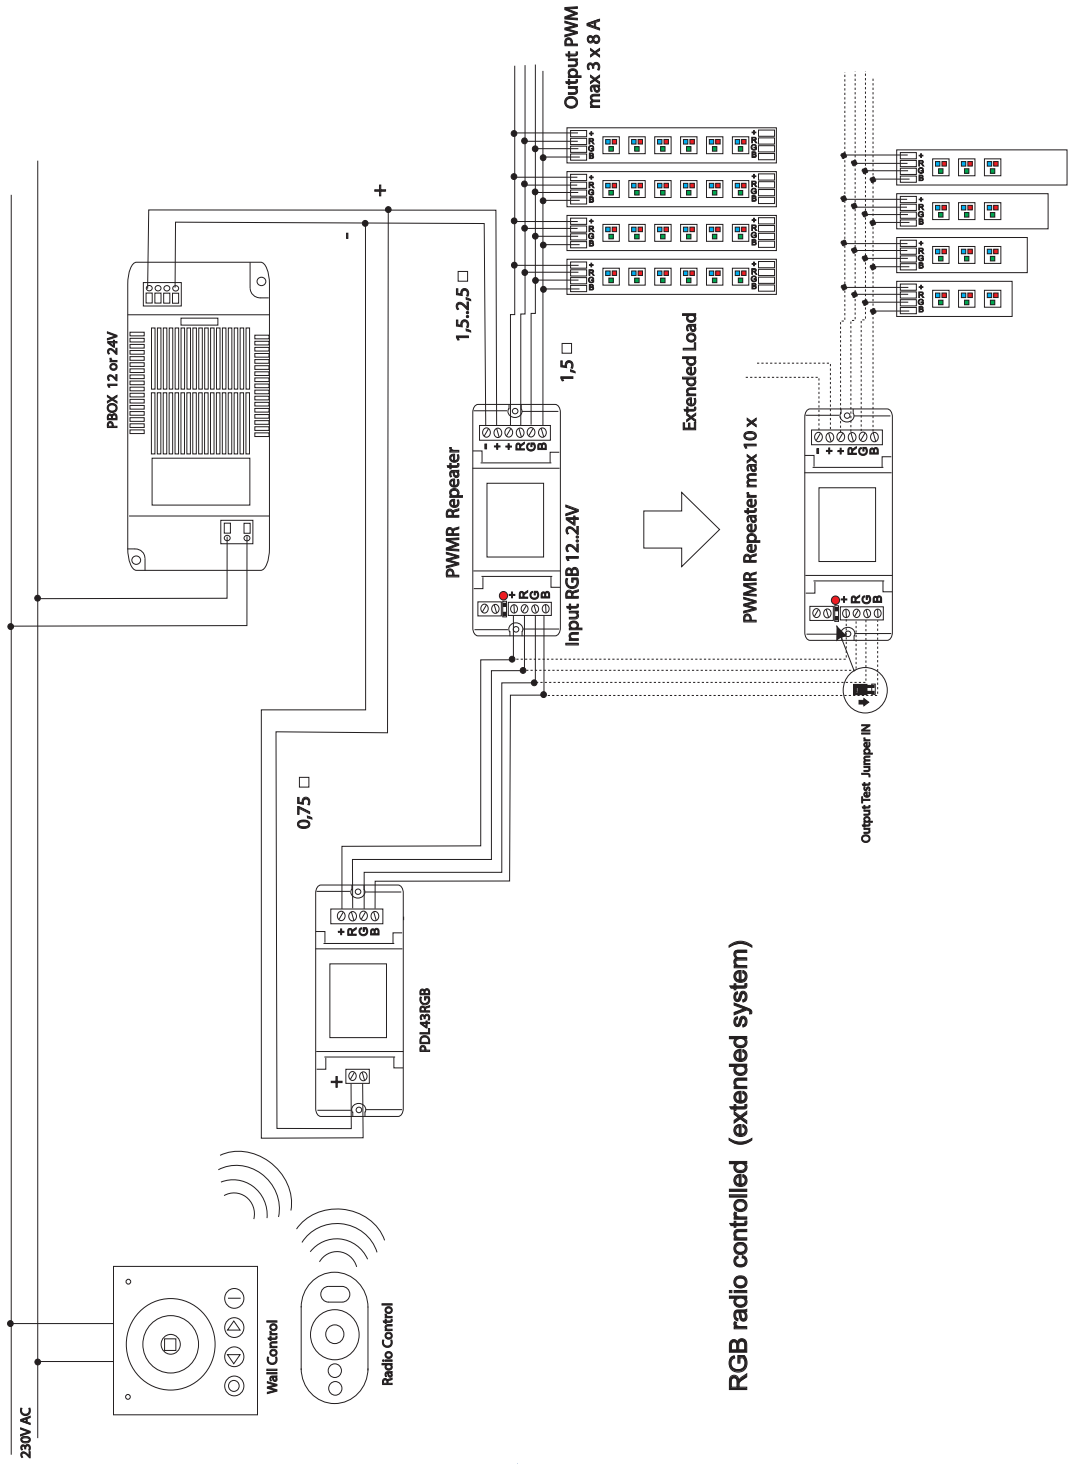

- Classe II d'isolation - Basse tension - IP20
- Il repète le signal RGB ou Dimmer sur l'entrée et il pilote la charge sur la sortie
- Alimentation: 12 ou 24V DC
- Sortie: rubans led à tension constante 12V ou 24V
- Entrée Master isolée pour fonction Dimmer
- Connexion en cascade jusqu'à 3 appareils

Part number	Color	INPUT		I Max	OUTPUT		Dimensions A x B x C
		Min	Max		V Max	Watt	
A40PWMREP00B	RGB/Dimmer	12	24	24A	Vin -0.1V	288/576 W	138 x 40 x 28,5

Color Temperature radio controlled & WI-FI system

RGB radio controlled & WI-FI system

RGB radio controlled & Wi-Fi - Extended System

Dimmer radio controlled system

Dimmer radio controlled (extended system)

RGB radio controlled system

Color Temperature radio controlled system

RGB radio controlled (extended system)