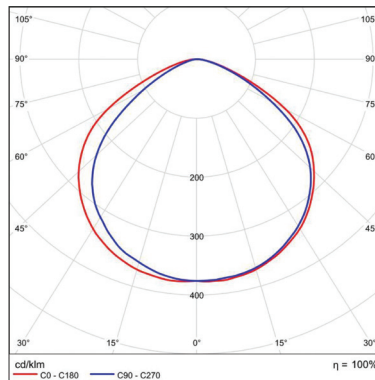

Podešavanje vremena

Lux podešavanje

PRIBOR

1PA SS01
Vodonepropusna kutija za
spajanje 1SP SPF10W* i 1SP
SPF20W* - IP65

TEHNIČKI OPIS

Napajanje	230V ÷ 10% 50Hz
LED snaga:	10W - 750 lumena (1SP SPF10WB, 1SP SPF10WN) 20W - 1500 lumena (1SP SPF20WB, 1SP SPF20WN)
Temperatura svjetla:	5.000 K ± 250 K
Montaža na zid	1.8 ÷ 2.4 m od razine tla
Kut detekcije	110 ° - detektor pokreta se može zakrenuti vodoravno od 60 ° i 90 ° okomito zajedno s led svjetlom
Detekcija	max 8 m (zidna montaža na 2 m)
Postavka svjetla	30 ÷ 200 Lux
Postavljanje vremena	8 sekundi ÷ 12 minuta
Radna temperatura	-10 ÷ +40 °C
Stupanj zaštite	IP54
Dimenzije (WxDxH)	120 x 47,5 x 125 mm (1SP SPF10WB, 1SP SPF10WN) 160 x 47,5 x 158 mm (1SP SPF20WB, 1SP SPF20WN)

Fotometrijska krivulja 1SP SPF10W *

Fotometrijska krivulja 1SP SPF20W *