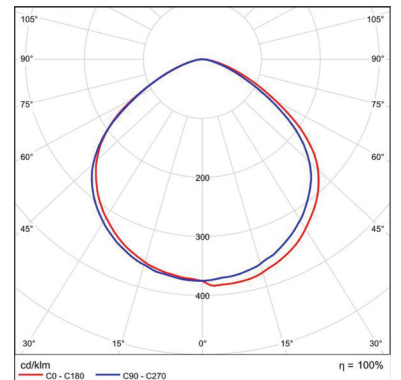

Podešavanje vremena

Lux podešavanje

PRIBOR

1PA SS01
Vodonepropusna kutija za
spajanje 1SP SPF10W* i 1SP
SPF20W* - IP65

TEHNIČKI OPIS

Napajanje	230V ÷ 10% 50Hz
LED snaga:	10W - 750 lumena (1SP SPF10WB, 1SP SPF10WN) 20W - 1500 lumena (1SP SPF20WB, 1SP SPF20WN)
Temperatura svjetla:	5.000 K ± 250 K
Montaža na zid	1.8 ÷ 2.4 m od razine tla
Kut detekcije	110 ° - detektor pokreta se može zakrenuti vodoravno od 60 ° i 90 ° okomito zajedno s led svjetlom
Detekcija	max 8 m (zidna montaža na 2 m)
Postavka svjetla	30 ÷ 200 Lux
Postavljanje vremena	8 sekundi ÷ 12 minuta
Radna temperatura	-10 ÷ +40 °C
Stupanj zaštite	IP54
Dimenzije (WxDxH)	120 x 47,5 x 125 mm (1SP SPF10WB, 1SP SPF10WN) 160 x 47,5 x 158 mm (1SP SPF20WB, 1SP SPF20WN)

Fotometrijska krivulja 1SP SPF10W *

Fotometrijska krivulja 1SP SPF20W *