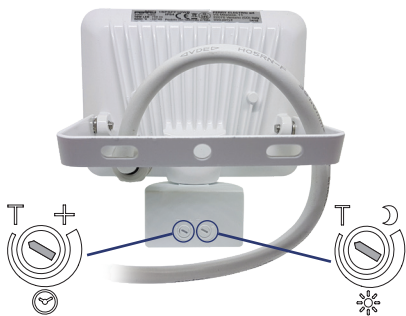

LED REFLEKTOR

SA SENZOROM
POKRETA

**UČINKOVITOST I SIGURNOST
U JEDNOM**

LED LIGHT

VPC
165,00 kn

1SP SPF10WB
LED svjetlo s
detektorom
pokreta 10W,
bijela boja - IP54

1SP SPF10WN
LED svjetlo s
detektorom
pokreta 10W,
crna boja - IP54

VPC
195,00 kn

1SP SPF20WB
LED svjetlo s
detektorom
pokreta 20W,
bijela boja - IP54

1SP SPF20WN
LED svjetlo s
detektorom
pokreta 20W,
crna boja - IP54

- Opremljen je metalnim nosačima i vijcima za zidnu montažu

Podešavanje vremena

Lux podešavanje

PRIBOR

1PA SS01
Vodonepropusna kutija za
spajanje 1SP SPF10W* i 1SP
SPF20W* - IP65

TEHNIČKI OPIS

Napajanje	230V ÷ 10% 50Hz
LED snaga:	10W - 750 lumena (1SP SPF10WB, 1SP SPF10WN) 20W - 1500 lumena (1SP SPF20WB, 1SP SPF20WN)
Temperatura svjetla:	5.000 K ± 250 K
Montaža na zid	1.8 ÷ 2.4 m od razine tla
Kut detekcije	110 ° - detektor pokreta se može zakrenuti vodoravno od 60 ° i 90 ° okomito zajedno s led svjetlom
Detekcija	max 8 m (zidna montaža na 2 m)
Postavka svjetla	30 ÷ 200 Lux
Postavljanje vremena	8 sekundi ÷ 12 minuta
Radna temperatura	-10 ÷ +40 °C
Stupanj zaštite	IP54
Dimenzije (WxDxH)	120 x 47,5 x 125 mm (1SP SPF10WB, 1SP SPF10WN) 160 x 47,5 x 158 mm (1SP SPF20WB, 1SP SPF20WN)