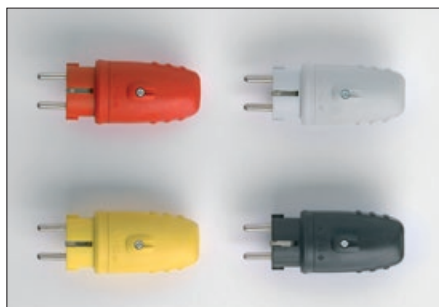

Steckvorrichtungen

## Schutzkontakt-Klappstecker mit zentraler Einführung, 16A

Direct-entry plug with protective contact

FARBE / COLOUR	Art.-Nr. / Art.-no.	
weiß white	02903	50
braun brown	02916	50
schwarz black	02932	50
weiß white	02958	50
schwarz black	02974	50
grau grey	29849	50
weiß white	05526	50
braun brown	05539	50
schwarz black	05542	50
weiß white	08266	50
braun brown	08282	50
schwarz black	08295	50