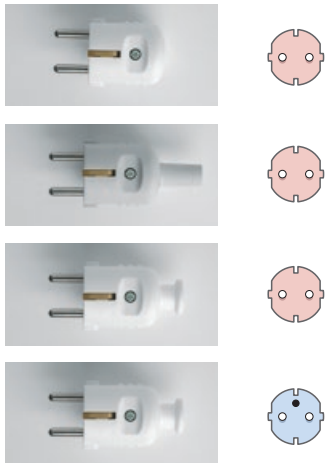

Steckvorrichtungen

## Schutzkontakt-Klappstecker mit zentraler Einführung, 16A

Direct-entry plug with protective contact

FARBE / COLOUR	Art.-Nr. / Art.-no.	
weiß white	02903	50
braun brown	02916	50
schwarz black	02932	50
weiß white	02958	50
schwarz black	02974	50
grau grey	29849	50
weiß white	05526	50
braun brown	05539	50
schwarz black	05542	50
weiß white	08266	50
braun brown	08282	50
schwarz black	08295	50