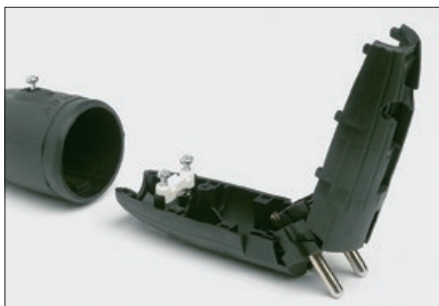

Steckvorrichtungen

## Schutzkontakt-Klappstecker mit zentraler Einführung, 16A

Direct-entry plug with protective contact

FARBE / COLOUR	Art.-Nr. / Art.-no.	
weiß white	02903	50
braun brown	02916	50
schwarz black	02932	50
weiß white	02958	50
schwarz black	02974	50
grau grey	29849	50
weiß white	05526	50
braun brown	05539	50
schwarz black	05542	50
weiß white	08266	50
braun brown	08282	50
schwarz black	08295	50