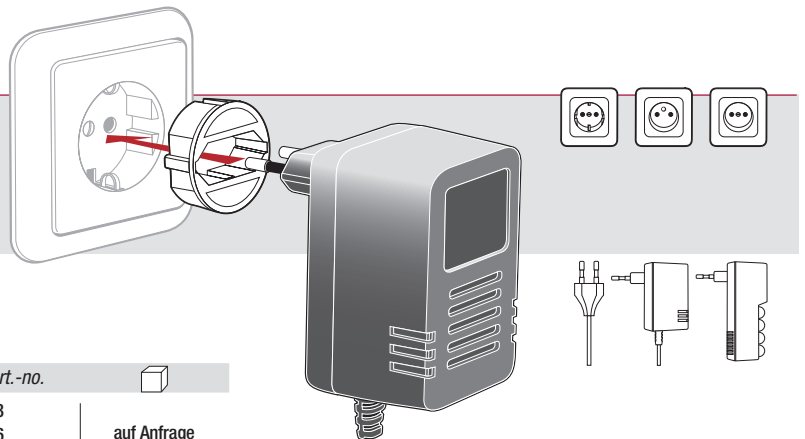

Fester Halt mit **Pinfix**

Pinfix® holds on the plug

lose im Karton / bulk packaging

FARBE / COLOUR	Art.-Nr. / Art.-no.	
weiß white	25333	auf Anfrage on demand
schwarz black	25346	
rot red	25447	
grün green	25450	

"Pinfix"

Blister á 2 Stück / 2 pieces each blister

FARBE / COLOUR	Art.-Nr. / Art.-no.	
weiß white	25388	20
schwarz black	25391	20
schwarz + weiß black + white	25359	20

Beutel á 5 Stück / 5 pieces each bag

FARBE / COLOUR	Art.-Nr. / Art.-no.	
weiß white	25418	20
schwarz black	25405	20