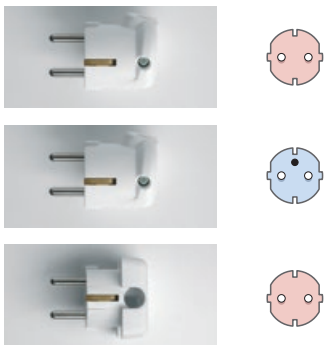

## Klappstecker ohne Schutzkontakt mit zentraler Einführung, 16A

Direct-entry plug without protective contact

FARBE / COLOUR	Art.-Nr. / Art.-no.	
weiß white	12645	50
schwarz black	12661	50

Andere Farben und Ausführungen auf Anfrage / Deviations of colour or type on demand

## Schutzkontakt-Klappstecker mit seitlicher Einführung, 16A

Angled-entry plug with protective contact

FARBE / COLOUR	Art.-Nr. / Art.-no.	
weiß white	05072	50
braun brown	05083	50
schwarz black	05094	50
weiß white	08309	50
braun brown	08325	50
schwarz black	08338	50
weiß white	17190	40
braun brown	17217	40
schwarz black	17826	40