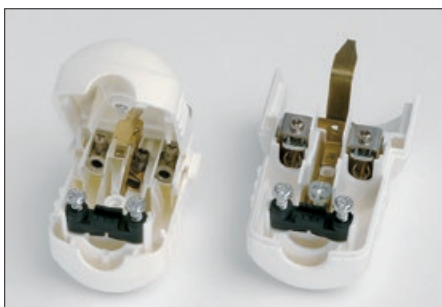

Steckvorrichtungen

## Schutzkontakt-Klappstecker mit zentraler Einführung, 16A

Direct-entry plug with protective contact

FARBE / COLOUR	Art.-Nr. / Art.-no.	
weiß white	02903	50
braun brown	02916	50
schwarz black	02932	50
weiß white	02958	50
schwarz black	02974	50
grau grey	29849	50
weiß white	05526	50
braun brown	05539	50
schwarz black	05542	50
weiß white	08266	50
braun brown	08282	50
schwarz black	08295	50