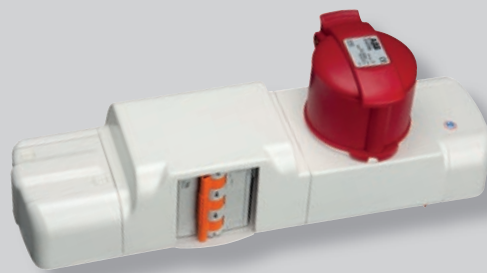

FARBE / COLOUR	Art.-Nr. / Art.-no.	
weiß white	25418	20
schwarz black	25405	20

**Sologic** Schalter und Steckdosen  
**Zack-Sitzt** Befestigungstechnik  
**Steckvorrichtungen** ▼  
**Kontakt-Bord** Stromschienensystem  
**Com.along** Energiesäulen