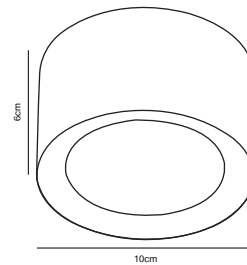

NEW White 2110850101
Plastic