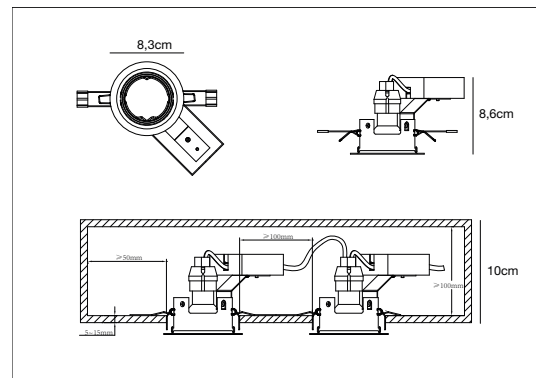

White 54540101
Metal