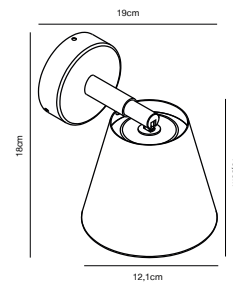

White 83051001
Metal/Plastic