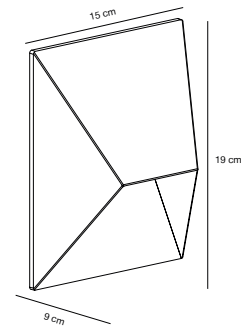

NEW White 2218191001
Aluminium