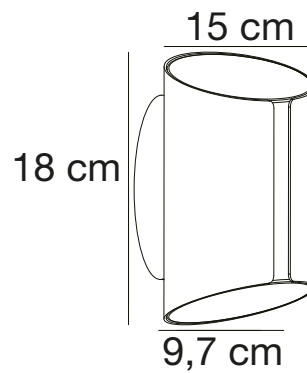

White 49091001
Plastic