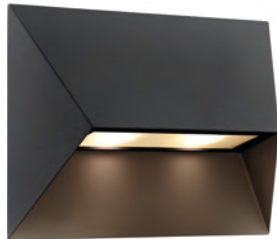

NEW Black 2218191003
Aluminium