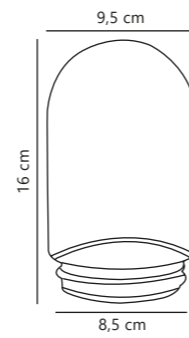

Staldglas Accessories

Clear 2440999
Glass

Sandblasted 2440888
Glass

Measurements	Masterbox
H: 16 cm, Ø: 9,5 cm	Qty. 3

Bulbs

<i>A-class</i>	542
<i>A60 filament</i>	550
<i>G45 filament</i>	570
<i>C35 filament</i>	586
<i>G95 & G120 filament</i>	600
<i>T25 filament</i>	604
<i>A60 SMD</i>	608
<i>G45 SMD</i>	614
<i>C35 SMD</i>	620
<i>G4 & G9 SMD</i>	624
<i>Flame SMD</i>	630
<i>A60 sensor SMD</i>	634
<i>PAR16 (GU10)</i>	638
<i>MR16 (GU5.3)</i>	646
<i>R50, R63 & R80</i>	650
<i>T8</i>	654
<i>Deco series</i>	660