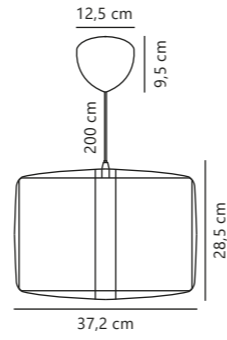

Cardine 35 Pendant

NEW
White 2312403001
Tyvek

Measurements	Dimmable	Cable info	Canopy info	Max. W	Masterbox
H: 28,5 cm, W: 37,2 cm, L: 37,2 cm, shade Ø: 35 cm	Yes, can be dimmed by choosing a dimmable bulb	Black Plastic Not replaceable	Black Polycarbonate 12,5 x 9,5 cm	60W	Qty. 3