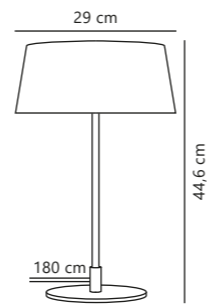

Clasi Table