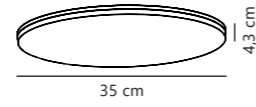

Vic 35 3000K Ceiling