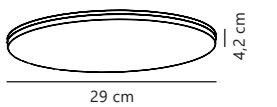

Measurements	Dimmable	Sensor info	LED W	Lifespan	Masterbox
H: 3,8 cm, W: 42,4 cm, L: 42,4 cm, Ø: 42,4 cm	No, cannot be dimmed	Type: Motion & Twilight Range: 3-6 m	0W	25000 hours	Qty. 3

Vic 29 3000K Ceiling