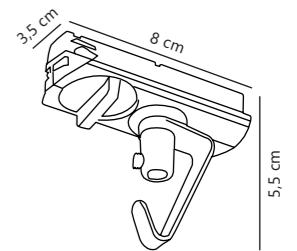

Class 1

Measurements	Max. W	Masterbox
H: 1,8 cm, W: 17,2 cm, L: 17,2 cm	660W	Qty. 6

Link Pendant Adapter Track Light

White 79069901
Plastic

Black 79069903
Plastic

IP20

Class 1

Measurements	Max. W	Masterbox
H: 5,5 cm, W: 3,5 cm, L: 8 cm, projection: 5,5 cm	115W	Qty. 6