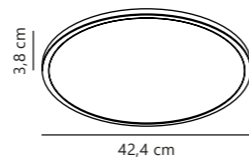

Oja 42 IP54 2700K Sensor Ceiling