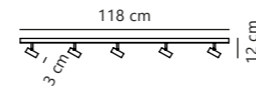

Omari 5-Spot