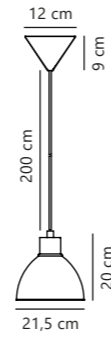

Green 45833023
Metal

Anthracite 45833050
Metal

Matt black 2213623003
Metal