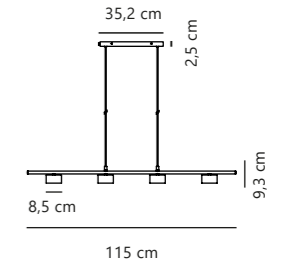

Clyde Pendant