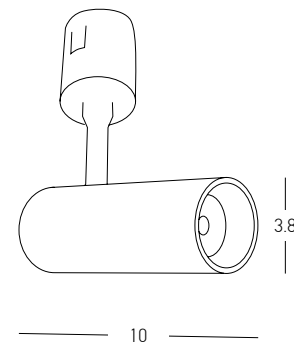

Power 5W
Input 24V
Color Temperature 3000K
Lumen 378Lm
Cri 80
Dimensions Ø: 3.8cm H: 10cm
Beam Angle 36°
DALI Dimmable ☉
Material Aluminium
Color Sandy Black / **Code 23184**