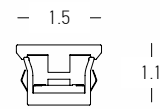

Power 6W
Input 48V
Color Temperature 3000K
Lumen 475Lm
Cri 90
Dimensions L: 30cm W: 1.5cm H: 1.1cm
Beam Angle 36°
DALI Dimmable ☉
Material Aluminium
Color Sandy Black / **Code 23112**