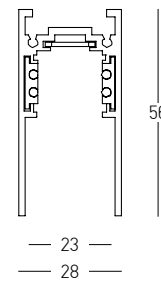

**Magnetic Surface | Pendant Circle**

Dimensions    Ø: 600mm  
 Material        Aluminium  
 Color            Sandy Black / **Code 22270**

**Magnetic Surface | Pendant Circle**

Dimensions    Ø: 900mm  
 Material        Aluminium  
 Color            Sandy Black / **Code 22271**