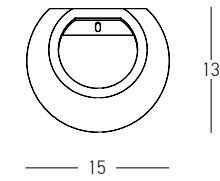

Bulb 1x G9
Power 25W MAX
Input 220-240V , 50/60Hz
Dimensions L: 13cm W: 15cm H: 13cm
Material Gypsum
Color Pure White / **Code 180028**