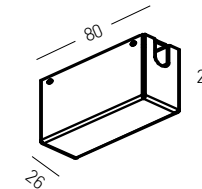

**Ceiling Box for Cable Connection for 2082 Tracks**  
Dimensions L: 80mm W: 26mm H: 52mm  
Color Sandy Black / **Code 22290**  
Sandy White / **Code 22291**

**Ceiling Box for Cable Connection for 2085 Tracks**  
Dimensions L: 80mm W: 26mm H: 29mm  
Color Sandy Black / **Code 22292**  
Sandy White / **Code 22293**