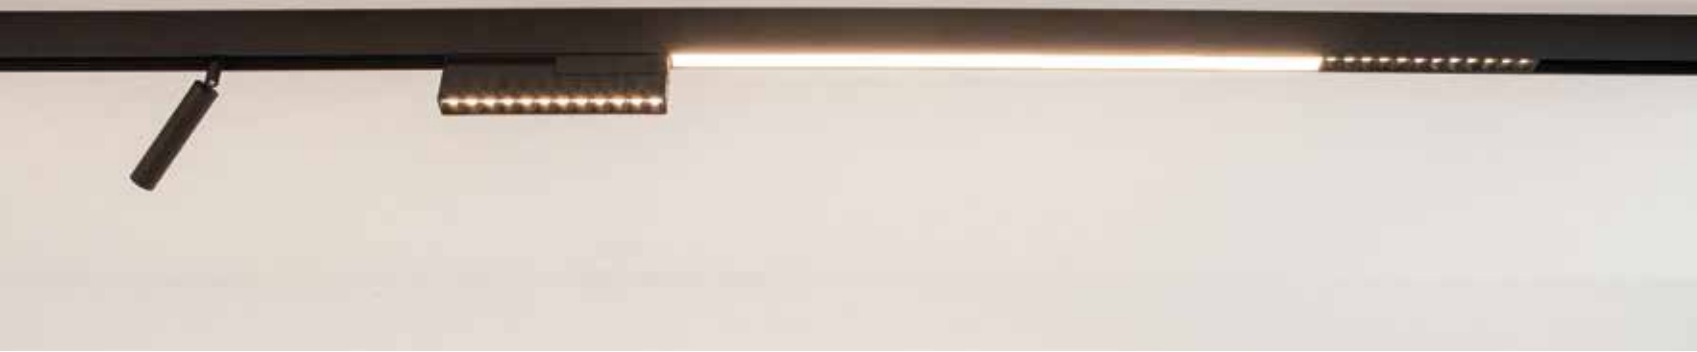

Power 5W
Input 48V
Color Temperature 3000K
Lumen 414Lm
Cri 80
Dimensions Ø: 26mm H: 125mm
Beam Angle 24°
DALI Dimmable ☐
Material Aluminium
Color Sandy Black / **Code 2094**

[CREE ⇄](#)

Power 5W
Input 48V
Color Temperature 3000K
Lumen 414Lm
Cri 80
Dimensions Ø: 26mm H: 125mm
Beam Angle 24°
Non Dimmable ☒
Material Aluminium
Color Sandy Black / **Code 2093**

[CREE ⇄](#)