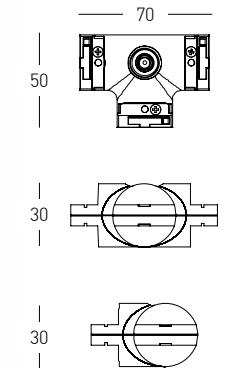

**End Cap**

Dimensions  $\text{Ø}: 30\text{mm}$  L: 23mm  
 Material Plastic  
 Color Black Matt / **Code 23151**

**L Connector**

Dimensions  $\text{Ø}: 30\text{mm}$  L: 50mm W: 50mm  
 Material Plastic  
 Color Black Matt / **Code 23149**

**Inner Connector**

Dimensions  $\text{Ø}: 30\text{mm}$  L: 70mm  
 Material Plastic  
 Color Black Matt / **Code 23156**

**T Connector**

Dimensions  $\text{Ø}: 30\text{mm}$  L: 70mm W: 50mm  
 Material Plastic  
 Color Black Matt / **Code 23150**

**Cross Connector**

Dimensions  $\text{Ø}: 30\text{mm}$  L: 70mm W: 70mm  
 Material Plastic  
 Color Black Matt / **Code 23148**

\*Dimensions Indicated In Millimeters

| Track Code | Size   |
|------------|--------|
| 23147      | 635mm  |
| 23145      | 1235mm |
| 23146      | 1835mm |