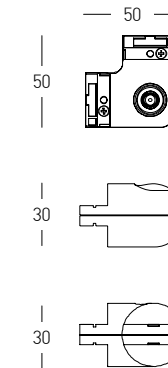

L Connector

Dimensions $\text{Ø}: 30\text{mm}$ L: 50mm W: 50mm
Material Plastic
Color Black Matt / **Code 23149**