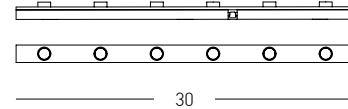

Power 6W
Input 48V
Color Temperature 3000K
Lumen 415Lm
Cri 90
Dimensions L: 30cm W: 1.5cm H: 1.1cm
Beam Angle 36°
DALI Dimmable ☉
Material Aluminium
Color Sandy Black / **Code 23113**