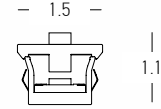

Power 6W
Input 48V
Color Temperature 3000K
Lumen 415Lm
Cri 90
Dimensions L: 30cm W: 1.5cm H: 1.1cm
Beam Angle 36°
DALI Dimmable ☉
Material Aluminium
Color Sandy Black / **Code 23113**