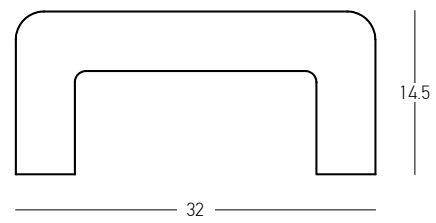

Bulb 1x E14  
Power 40W MAX  
Input 220-240V . 50/60Hz  
Dimensions L: 11cm W: 22cm H: 8.5cm  
Material Gypsum  
Color Pure White / **Code 20274**

Bulb 1x G9  
 Power 25W MAX  
 Input 220-240V , 50/60Hz  
 Dimensions L: 14.5cm W: 32cm H: 5.5cm  
 Material Gypsum  
 Color Pure White / **Code 180026**