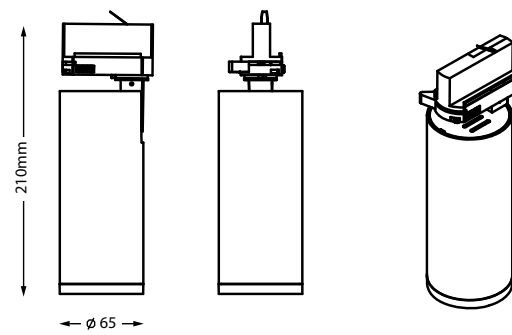

Power 15W
Input 220-240V, 50/60Hz
Color Temperature 3000K | 4000K
Lumen 1800Lm
Cri 80
Dimensions Ø: 6.5cm H: 16cm
Non Dimmable ☒
Material Aluminium
Special Feature 3 Phase Track Light

Color 3000K Sandy Black / **Code 18303**
Color 3000K Sandy White / **Code 18304**
Color 4000K Sandy Black / **Code 18305**
Color 4000K Sandy White / **Code 18306**