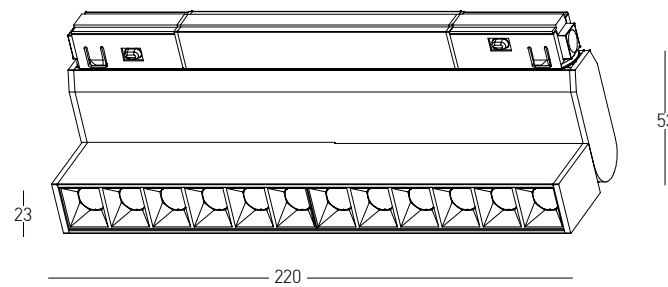

Power 8W
Input 48V
Color Temperature 2700K | 3000K | 4000K
Lumen 675Lm | 693Lm | 713Lm
Cri 80
Dimensions L: 220mm W: 23mm H: 45mm
Beam Angle 30°
DALI Dimmable ☒
Material Aluminium - Acrylic
Color 3000K Sandy Black / **Code 2091**
Color 4000K Sandy Black / **Code 2091-4B**
Color 2700K Sandy Black / **Code 2091-27B**

OSRAM

Power 8W
Input 48V
Color Temperature 3000K
Lumen 693Lm
Cri 80
Dimensions L: 220mm W: 23mm H: 45mm
Beam Angle 30°
Non Dimmable ☒
Material Aluminium - Acrylic
Color Sandy Black / **Code 2090**

OSRAM

Power 12W
Input 48V
Color Temperature 3000K
Lumen 1021Lm
Cri 80
Dimensions L: 220mm W: 23mm H: 53mm
Beam Angle 30°
DALI Dimmable ☒
Material Aluminium - Acrylic
Color Sandy Black / **Code 20291**

OSRAM

Power 12W
Input 48V
Color Temperature 3000K
Lumen 1021Lm
Cri 80
Dimensions L: 220mm W: 23mm H: 53mm
Beam Angle 30°
Non Dimmable ☒
Material Aluminium - Acrylic
Color Sandy Black / **Code 20290**

OSRAM