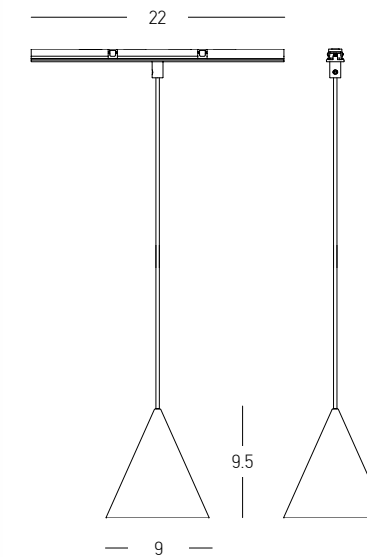

Power 8W
Input 48V
Color Temperature 3000K
Lumen 553Lm
Cri 90
Dimensions Ø: 9cm H: 9.5cm
Beam Angle 36°
DALI Dimmable ☉
Material Aluminium
Special Feature 120cm Cable Available
Color Sandy Black / **Code 23116**