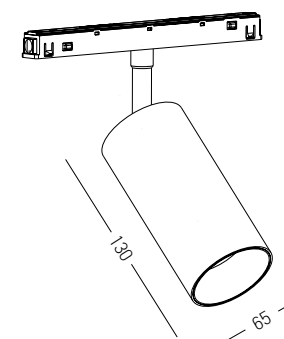

Power 15W
Input 48V
Color Temperature 3000K | 4000K
Lumen 1284Lm | 1312Lm
Cri 80
Dimensions $\varnothing$: 65mm H: 130mm
Beam Angle 24°
Non Dimmable ☒
Material Aluminium
Color 3000K Sandy Black / **Code 20410**
Color 4000K Sandy Black / **Code 20411**

CREE ⇨