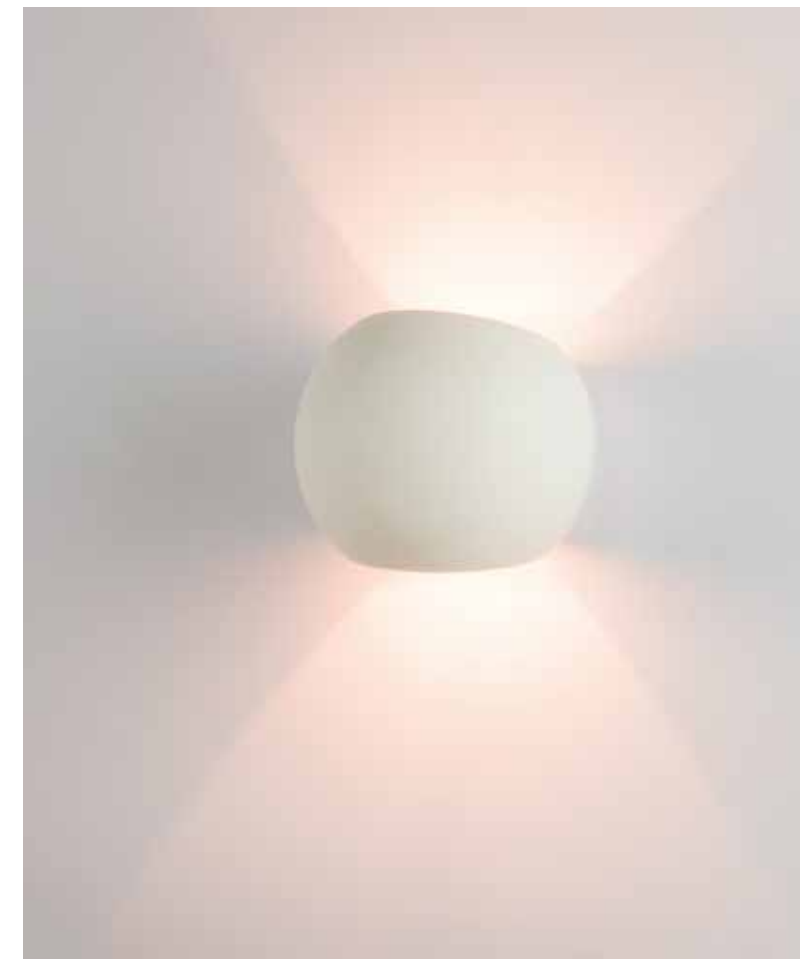

Bulb 1x G9
Power 25W MAX
Input 220-240V , 50/60Hz
Dimensions L: 14.5cm W: 32cm H: 5.5cm
Material Gypsum
Color Pure White / **Code 180026**

Bulb 1x G9
Power 25W MAX
Input 220-240V , 50/60Hz
Dimensions L: 10cm W: 20cm H: 6cm
Material Gypsum
Color Pure White / **Code 180027**

Bulb 1x G9
Power 25W MAX
Input 220-240V , 50/60Hz
Dimensions L: 8.5cm W: 20cm H: 12cm
Material Gypsum
Color Pure White / **Code 180025**

Bulb 1x G9
Power 25W MAX
Input 220-240V , 50/60Hz
Dimensions L: 13cm W: 15cm H: 13cm
Material Gypsum
Color Pure White / **Code 180028**