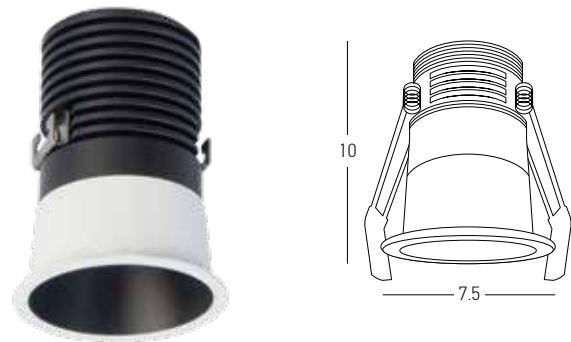

OSRAM

| CODE          | mA       | Watt | V      |
|---------------|----------|------|--------|
| 4052899548190 | 150-1050 | 15   | 7.5-54 |

OSRAM

| CODE          | mA      | Watt | V      |
|---------------|---------|------|--------|
| 4062172151252 | 150-700 | 10   | 2.5-45 |