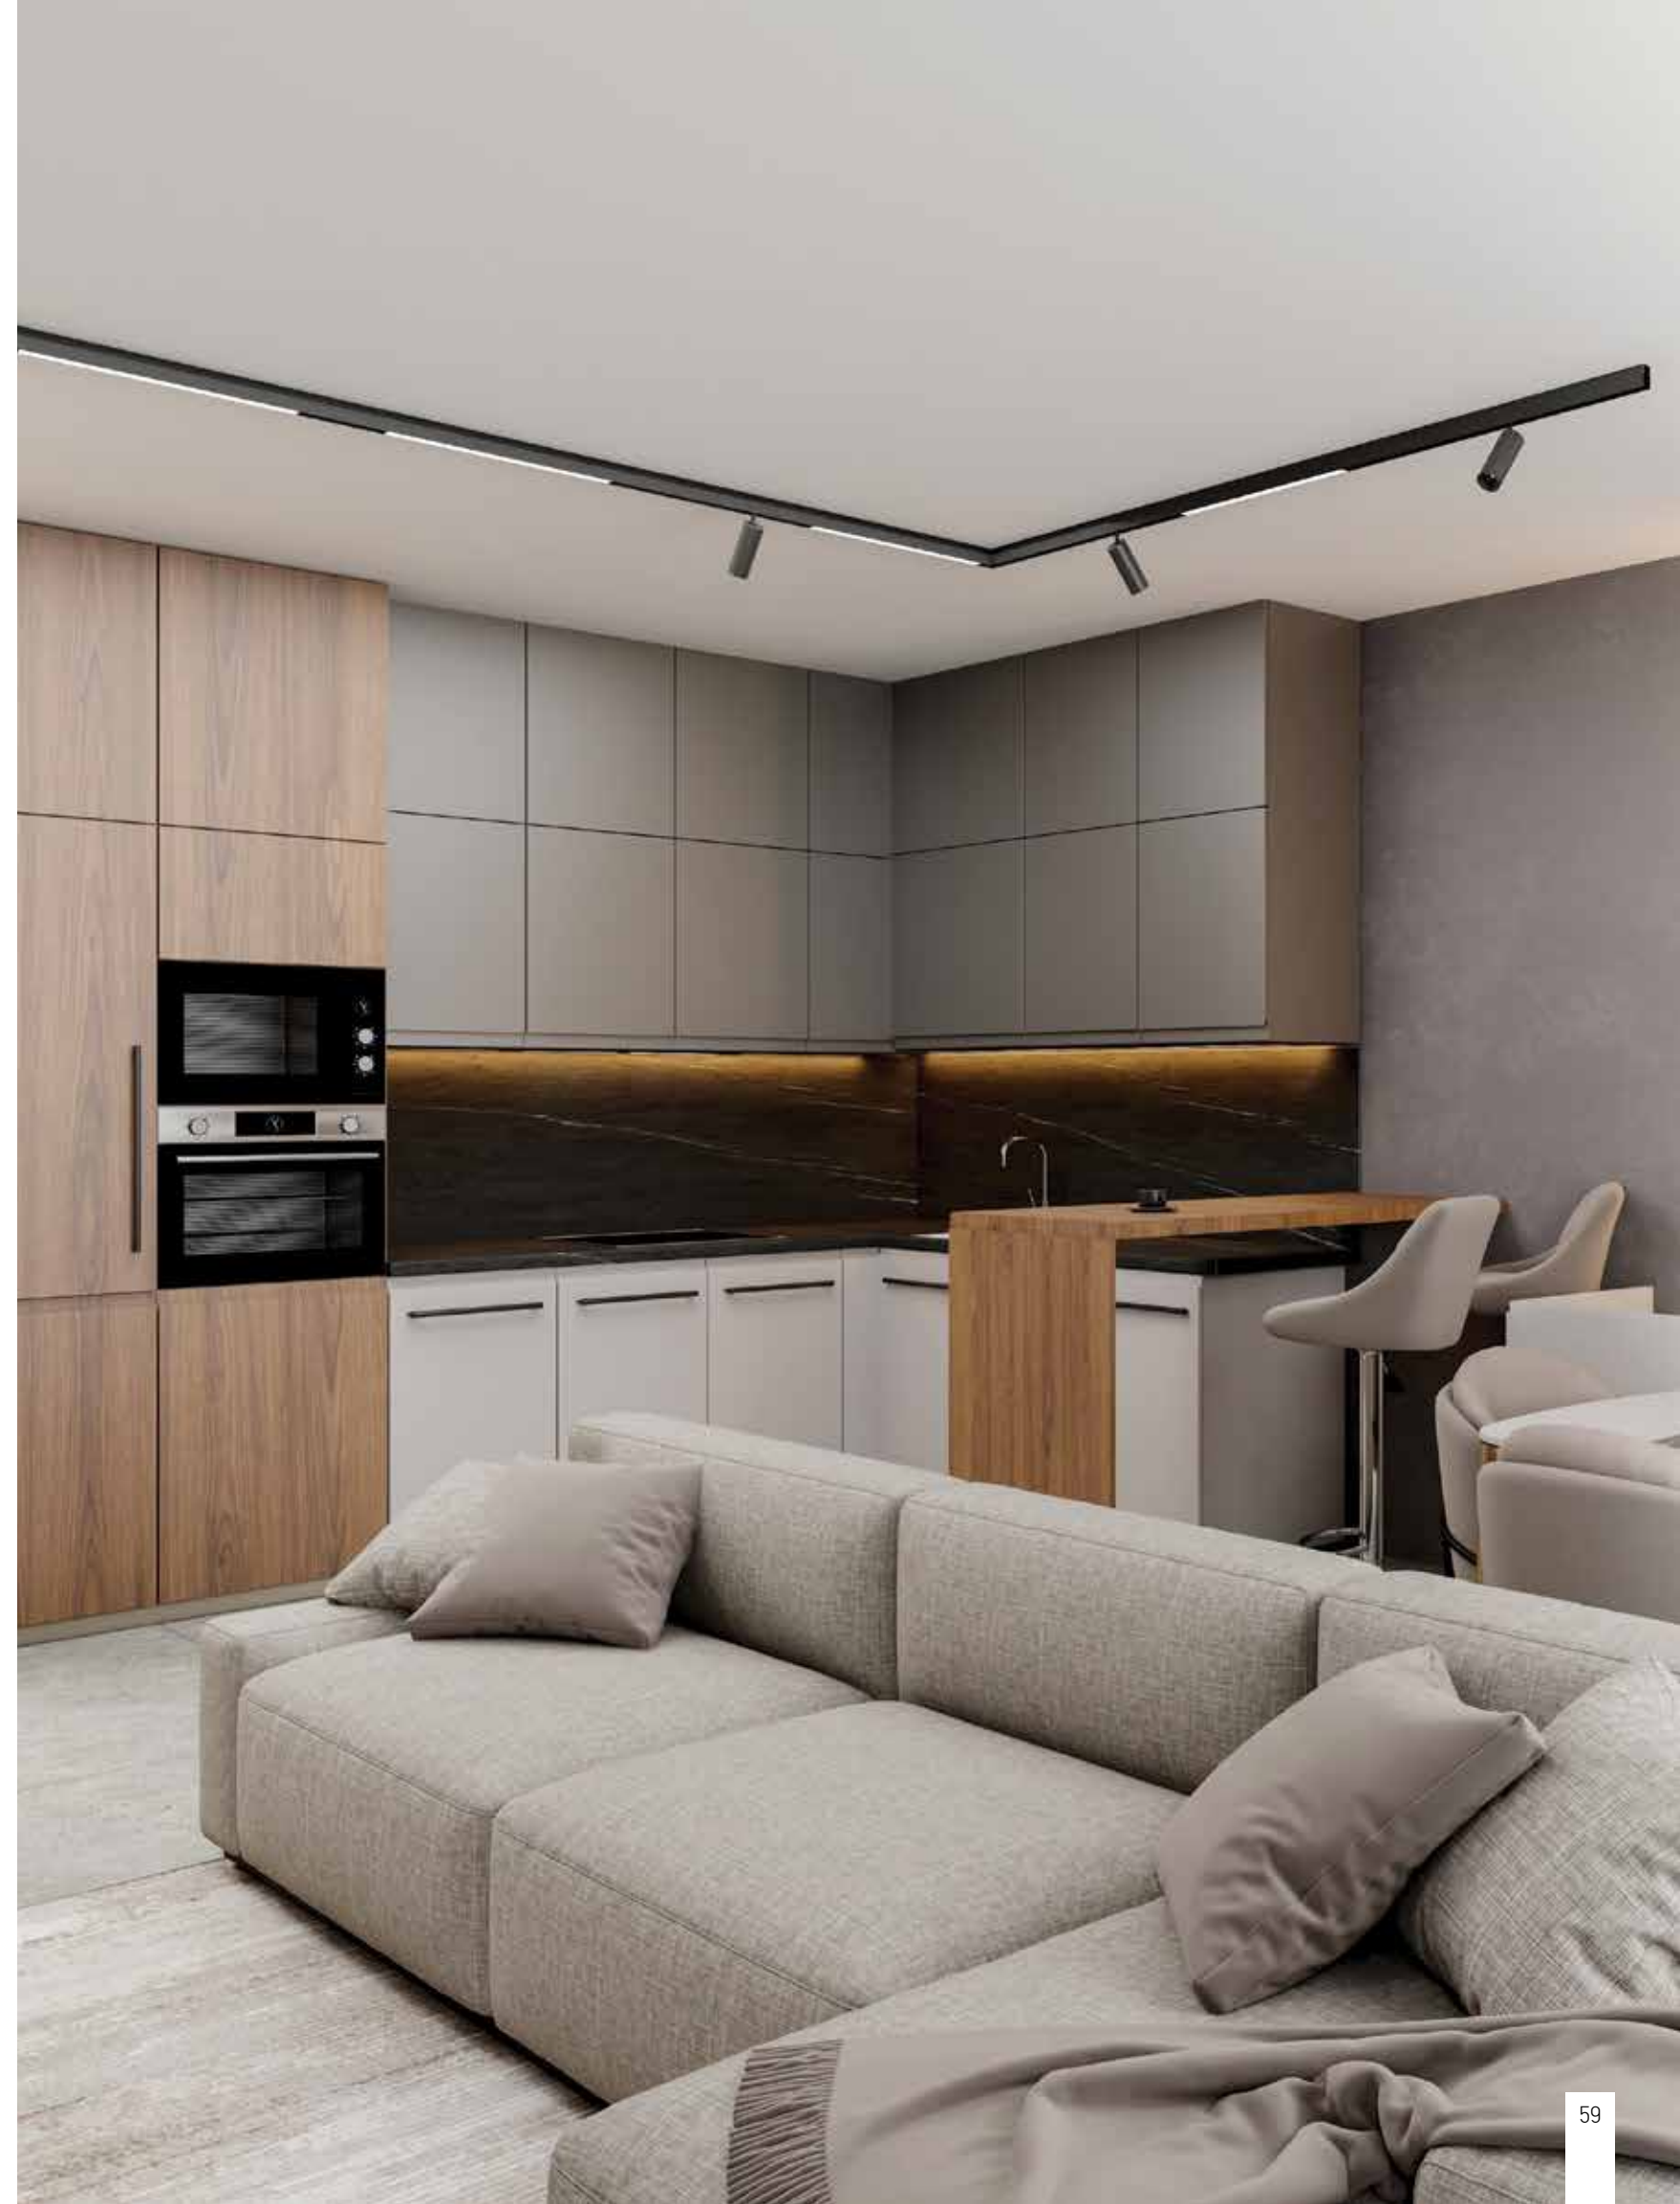

Power 5W
Input 48V
Color Temperature 3000K
Lumen 414Lm
Cri 80
Dimensions Ø: 26mm H: 125mm
Beam Angle 24°
DALI Dimmable ☐
Material Aluminium
Color Sandy Black / **Code 2094**

[CREE ⇄](#)

Power 5W
Input 48V
Color Temperature 3000K
Lumen 414Lm
Cri 80
Dimensions Ø: 26mm H: 125mm
Beam Angle 24°
Non Dimmable ☒
Material Aluminium
Color Sandy Black / **Code 2093**

[CREE ⇄](#)