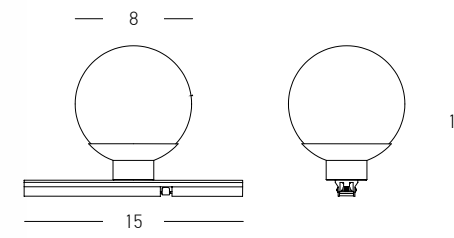

Power 3W
Input 48V
Color Temperature 3000K
Lumen 186Lm
Cri 90
Dimensions Ø: 8cm
Beam Angle 340°
DALI Dimmable ☉
Material Aluminium - Glass
Color Sandy Black / **Code 23117**