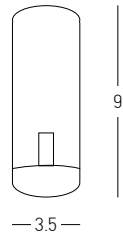

24V FLEXIBLE CURVED SYSTEM | p.036-043

**Flexible Track : 2m | 3m**

Input 24V  
 Dimensions L: 200cm W: 0.8cm H: 1.6cm  
 Material Aluminium  
 Color Sandy Black / **Code 23178**

Input 24V  
 Dimensions L: 300cm W: 0.8cm H: 1.6cm  
 Material Aluminium  
 Color Sandy Black / **Code 23177**