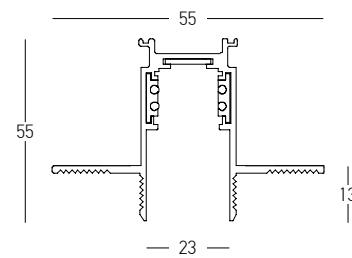

**TRIMLESS Curved Track**

Dimensions    Ø: 900mm  
 L: 906mm  
 Material        Aluminium  
 Color            Sandy Black  
**Code 22278**

**TRIMLESS Curved Track**

Dimensions    Ø: 600mm  
 L: 670mm  
 Material        Aluminium  
 Color            Sandy Black  
**Code 22276**