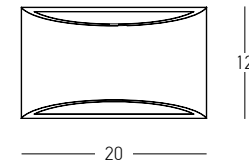

Bulb 1x G9
Power 25W MAX
Input 220-240V , 50/60Hz
Dimensions L: 8.5cm W: 20cm H: 12cm
Material Gypsum
Color Pure White / **Code 180025**