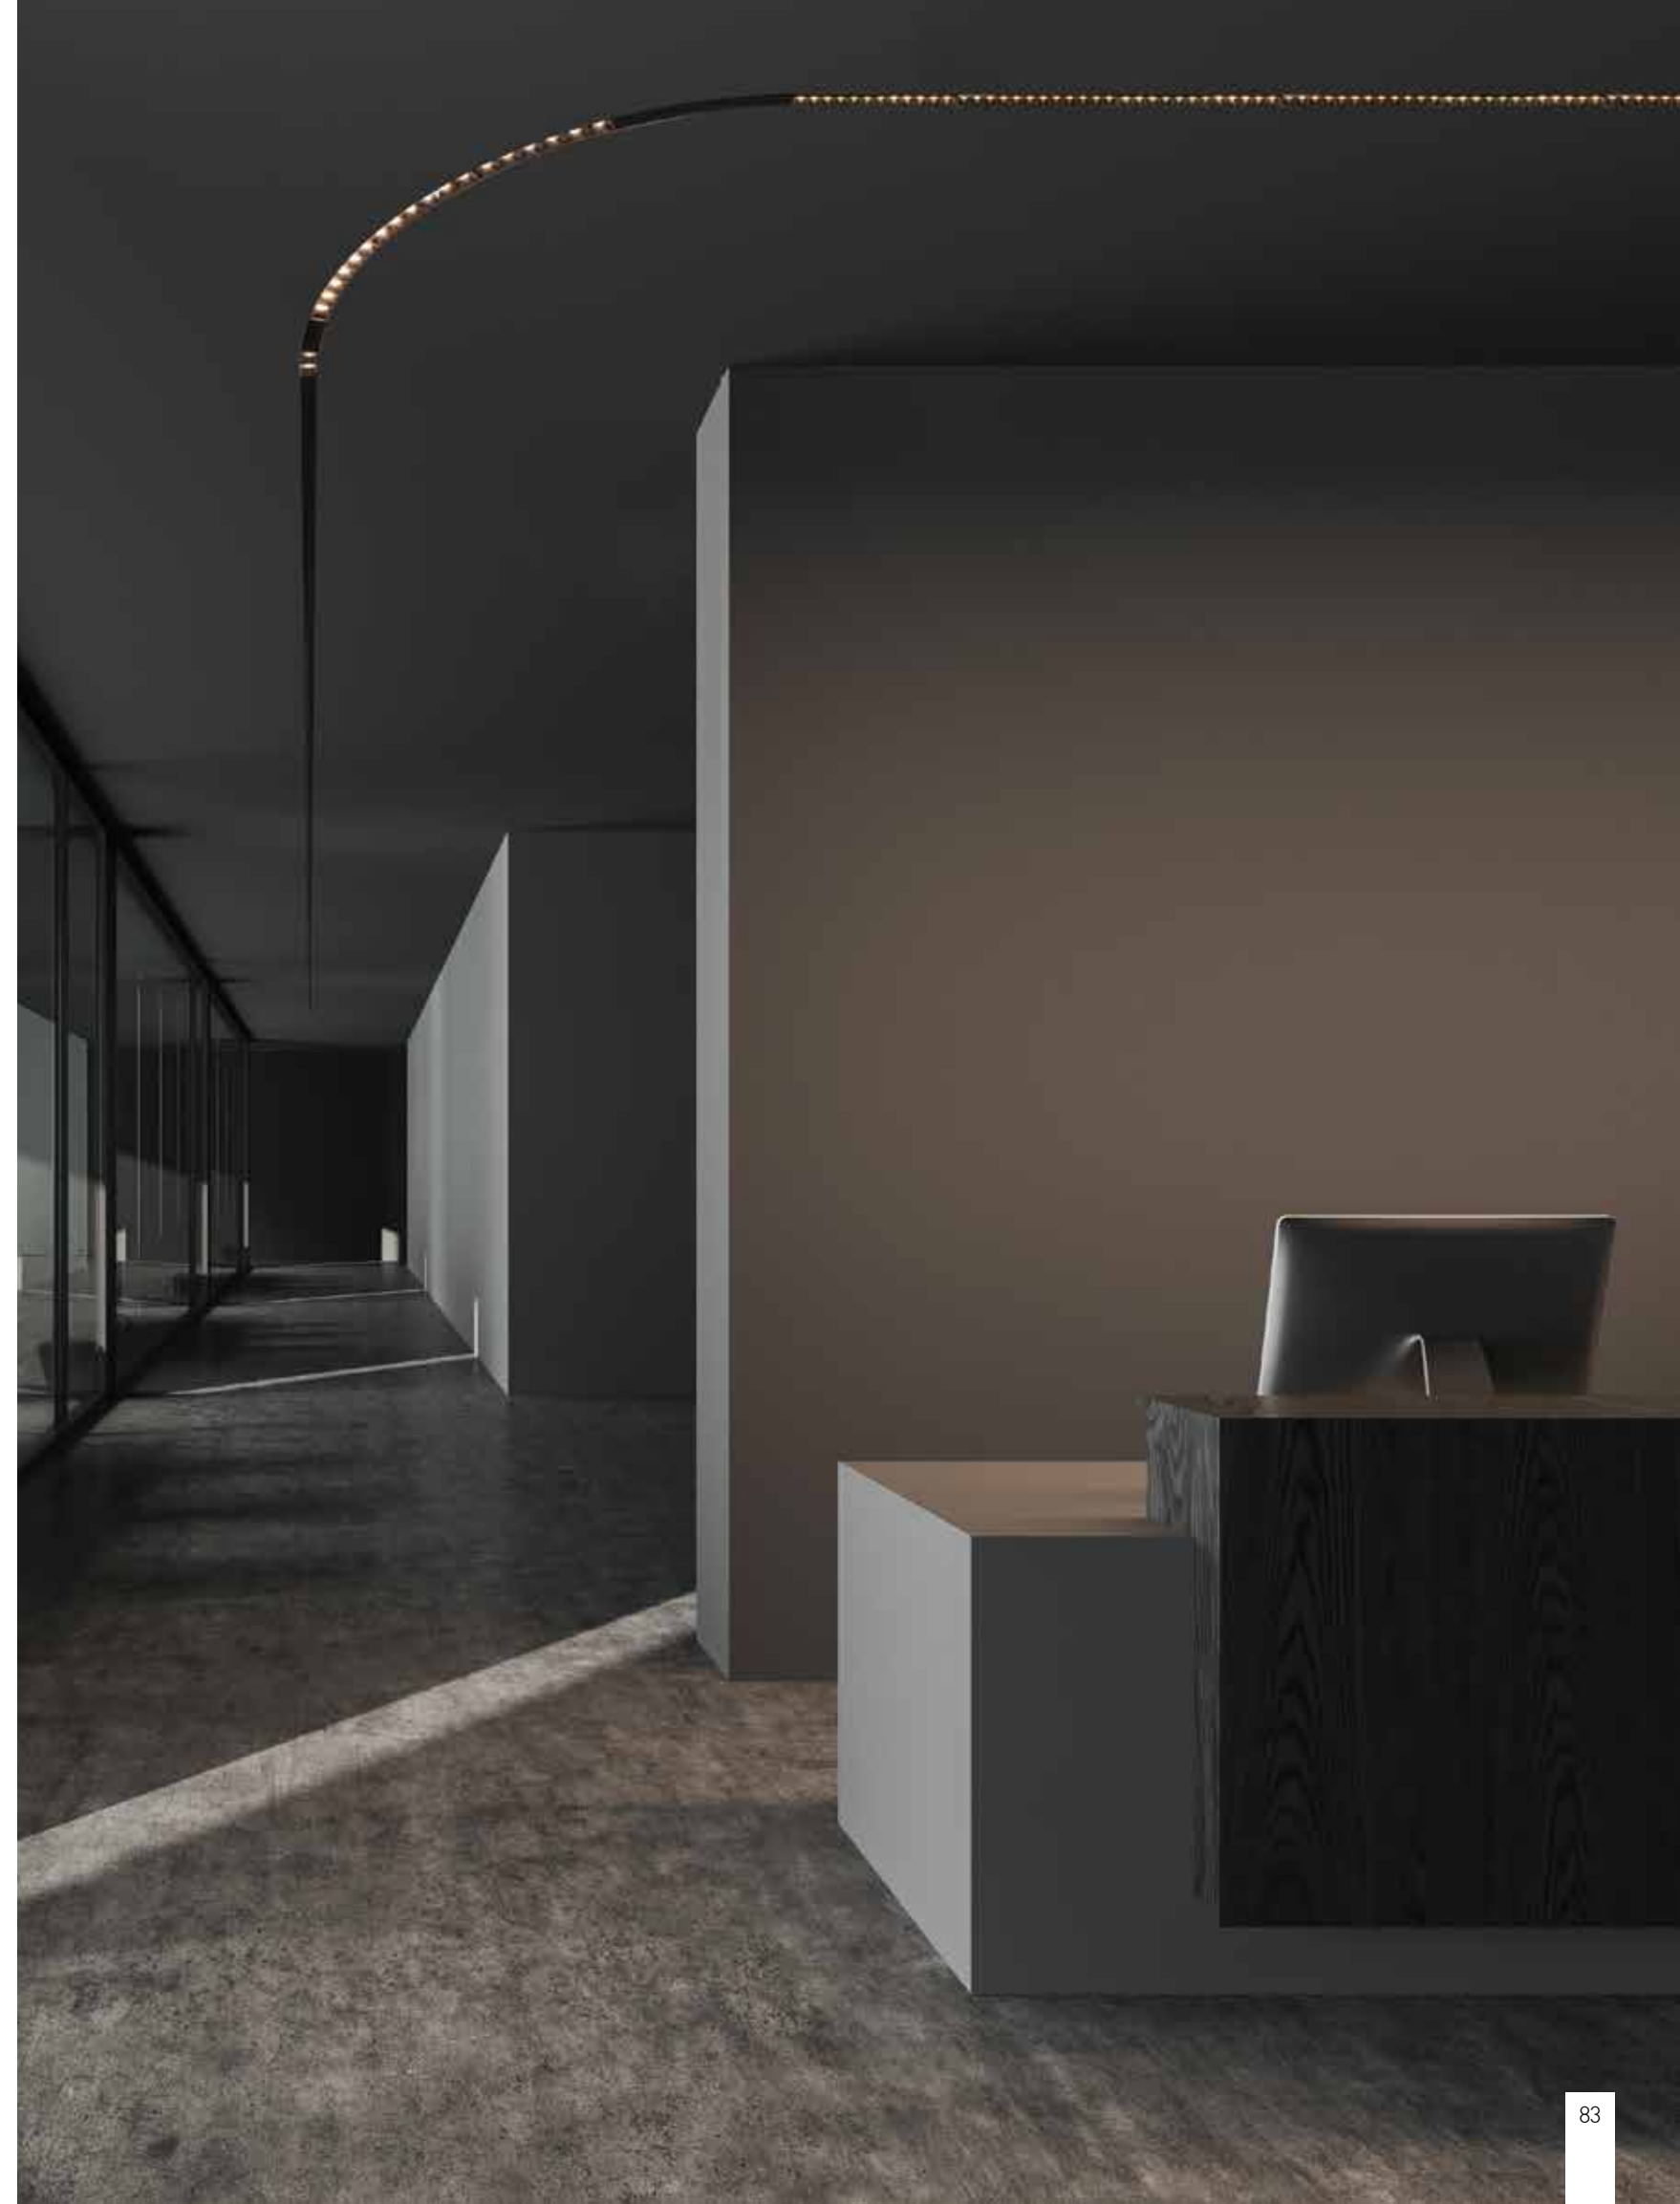

Dimensions   Ø: 600mm
L: 670mm
Material   Aluminium
Color   Sandy Black
Code 22276