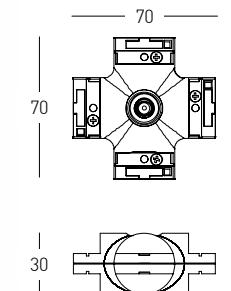

**End Cap**

Dimensions  $\text{Ø}: 30\text{mm}$  L: 23mm  
 Material Plastic  
 Color Black Matt / **Code 23151**

**L Connector**

Dimensions  $\text{Ø}: 30\text{mm}$  L: 50mm W: 50mm  
 Material Plastic  
 Color Black Matt / **Code 23149**

**Inner Connector**

Dimensions  $\text{Ø}: 30\text{mm}$  L: 70mm  
 Material Plastic  
 Color Black Matt / **Code 23156**

**T Connector**

Dimensions  $\text{Ø}: 30\text{mm}$  L: 70mm W: 50mm  
 Material Plastic  
 Color Black Matt / **Code 23150**

**Cross Connector**

Dimensions  $\text{Ø}: 30\text{mm}$  L: 70mm W: 70mm  
 Material Plastic  
 Color Black Matt / **Code 23148**

\*Dimensions Indicated In Millimeters

| Track Code | Size   |
|------------|--------|
| 23147      | 635mm  |
| 23145      | 1235mm |
| 23146      | 1835mm |