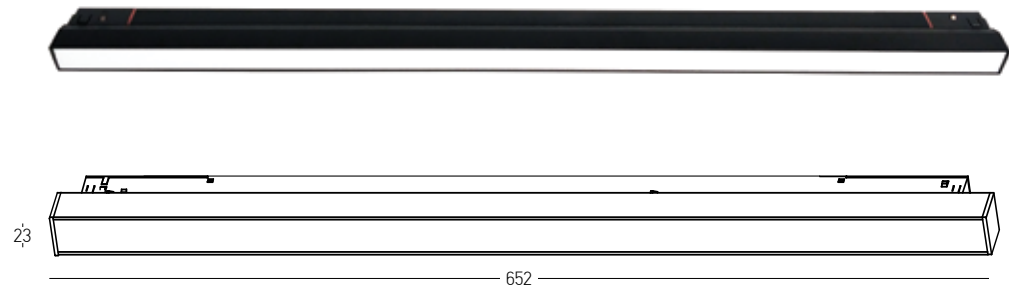

Power 12W
Input 48V
Color Temperature 3000K
Lumen 779Lm
Cri 80
Dimensions L: 328mm W: 23mm H: 45mm
Beam Angle 120°
DALI Dimmable ☉
Material Aluminium - PC Diffuser
Color Sandy Black / **Code 2087**

OSRAM

Power 12W
Input 48V
Color Temperature 3000K
Lumen 779Lm
Cri 80
Dimensions L: 328mm W: 23mm H: 45mm
Beam Angle 120°
Non Dimmable ☒
Material Aluminium - PC Diffuser
Color Sandy Black / **Code 2086**

OSRAM

Power 8W
Input 48V
Color Temperature 2700K | 3000K | 4000K
Lumen 675Lm | 693Lm | 713Lm
Cri 80
Dimensions L: 220mm W: 23mm H: 45mm
Beam Angle 30°
DALI Dimmable ☉
Material Aluminium - Acrylic
Color 3000K Sandy Black / **Code 2091**
Color 4000K Sandy Black / **Code 2091-4B**
Color 2700K Sandy Black / **Code 2091-27B**

OSRAM

Power 8W
Input 48V
Color Temperature 3000K
Lumen 693Lm
Cri 80
Dimensions L: 220mm W: 23mm H: 45mm
Beam Angle 30°
Non Dimmable ☒
Material Aluminium - Acrylic
Color Sandy Black / **Code 2090**

OSRAM

Power 20W
Input 48V
Color Temperature 2700K | 3000K | 4000K
Lumen 1650Lm | 1669Lm | 1897Lm
Cri 80
Dimensions L: 652mm W: 23mm H: 45mm
Beam Angle 120°
DALI Dimmable ☉
Material Aluminium - PC Diffuser
Color 3000K Sandy Black / **Code 2089**
Color 4000K Sandy Black / **Code 2089-4B**
Color 2700K Sandy Black / **Code 2089-27B**

OSRAM

Power 20W
Input 48V
Color Temperature 3000K
Lumen 1669Lm
Cri 80
Dimensions L: 652mm W: 23mm H: 45mm
Beam Angle 120°
Not Dimmable ☒
Material Aluminium - PC Diffuser
Color Sandy Black / **Code 2088**

OSRAM