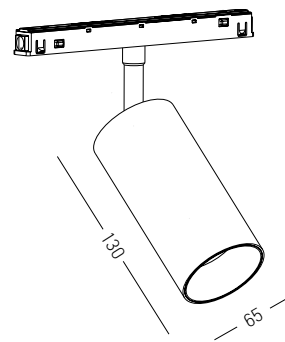

Power 7W
Input 48V
Color Temperature 3000K | 4000K
Lumen 580Lm | 605Lm
Cri 80
Dimensions Ø: 37mm H: 87mm
Beam Angle 32°
DALI Dimmable ☒
Material Aluminium
Color 3000K Sandy White / Code 20401-WD
Color 4000K Sandy White / Code 20404

[CREE ⇨](#)

Power 7W
Input 48V
Color Temperature 3000K | 4000K
Lumen 580Lm | 605Lm
Cri 80
Dimensions Ø: 37mm H: 87mm
Beam Angle 32°
Non Dimmable ☒
Material Aluminium
Color 3000K Sandy White / Code 20403-W
Color 4000K Sandy White / Code 20405

[CREE ⇨](#)

Power 15W
Input 48V
Color Temperature 3000K | 4000K
Lumen 1284Lm | 1312Lm
Cri 80
Dimensions Ø: 65mm H: 130mm
Beam Angle 24°
DALI Dimmable ☒
Material Aluminium

Color 3000K Sandy White / Code 20412
Color 4000K Sandy White / Code 20414

[CREE ⇨](#)