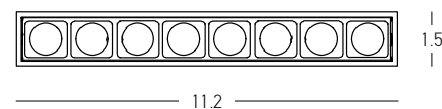

Power 8W
Input 48V
Color Temperature 3000K
Lumen 554Lm
Cri 90
Dimensions L: 11.2cm W: 1.5-4.5cm H: 5.5-8.7cm
Beam Angle 24°
DALI Dimmable ☉
Material Aluminium
Special Feature Adjustable Grille
Color Sandy Black / **Code 23115**