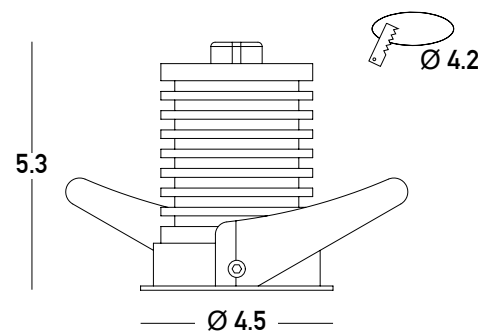

CODE	mA	Watt	V
LS-3-700	700	3	max 10

IP44