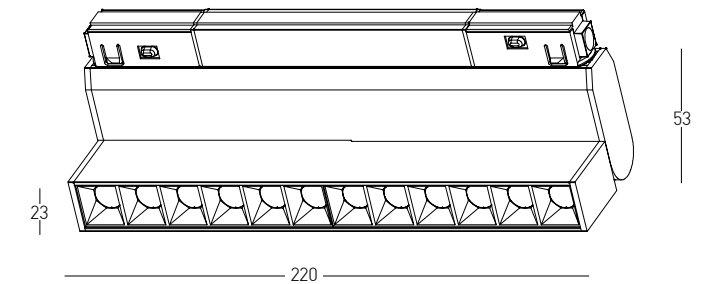

Power 12W
Input 48V
Color Temperature 3000K
Lumen 1021Lm
Cri 80
Dimensions L: 220mm W: 23mm H: 53mm
Beam Angle 30°
DALI Dimmable ☉
Material Aluminium - Acrylic
Color Sandy Black / **Code 20291**

OSRAM

Power 12W
Input 48V
Color Temperature 3000K
Lumen 1021Lm
Cri 80
Dimensions L: 220mm W: 23mm H: 53mm
Beam Angle 30°
Non Dimmable ☒
Material Aluminium - Acrylic
Color Sandy Black / **Code 20290**

OSRAM