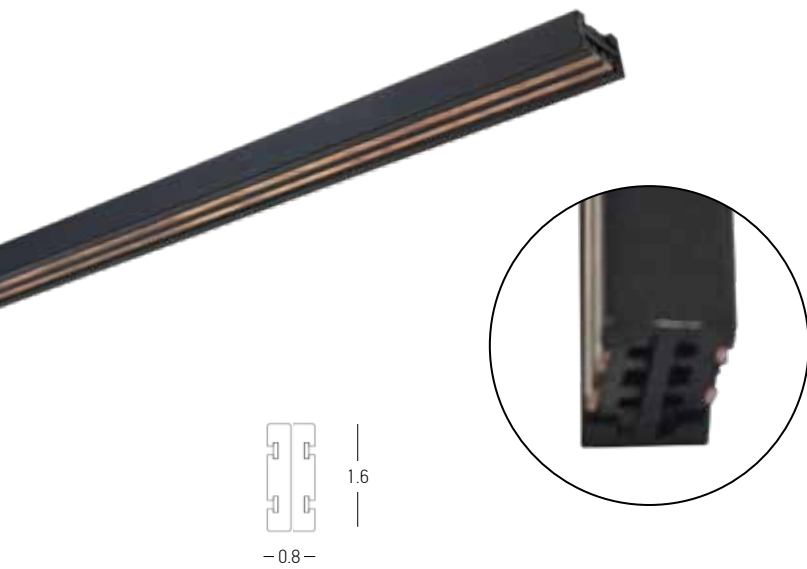

24V FLEXIBLE CURVED SYSTEM | p.036-043

**Flexible Track : 2m | 3m**

Input 24V  
 Dimensions L: 200cm W: 0.8cm H: 1.6cm  
 Material Aluminium  
 Color Sandy Black / **Code 23178**

Input 24V  
 Dimensions L: 300cm W: 0.8cm H: 1.6cm  
 Material Aluminium  
 Color Sandy Black / **Code 23177**