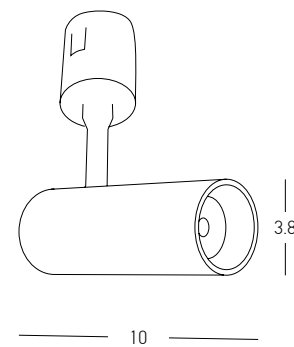

Power 5W
Input 24V
Color Temperature 3000K
Lumen 378Lm
Cri 80
Dimensions Ø: 3.8cm H: 10cm
Beam Angle 36°
DALI Dimmable ☉
Material Aluminium
Color Gold Matt / **Code 23185**