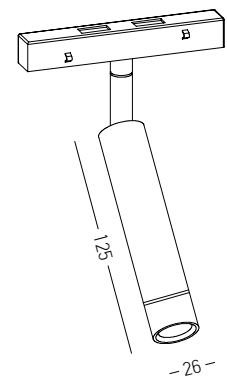

Power 5W
Input 48V
Color Temperature 3000K
Lumen 414Lm
Cri 80
Dimensions $\varnothing$: 26mm H: 125mm
Beam Angle 24°
Non Dimmable ☒
Material Aluminium
Color Sandy Black / **Code 2093**

CREE ⇨