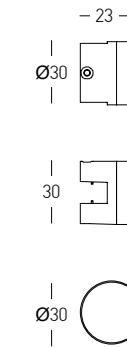

**Feeder Tube**

Dimensions  $\text{Ø}: 25\text{mm}$  H: 562mm  
 Material Metal  
 Color Black Matt / **Code 23155**

**Pendant Tube**

Dimensions  $\text{Ø}: 25\text{mm}$  H: 593mm  
 Material Metal  
 Color Black Matt / **Code 23152**

**End Cap**

Dimensions  $\text{Ø}: 30\text{mm}$  L: 23mm  
 Material Plastic  
 Color Black Matt / **Code 23151**

**L Connector**

Dimensions  $\text{Ø}: 30\text{mm}$  L: 50mm W: 50mm  
 Material Plastic  
 Color Black Matt / **Code 23149**

**Inner Connector**

Dimensions  $\text{Ø}: 30\text{mm}$  L: 70mm  
 Material Plastic  
 Color Black Matt / **Code 23156**

**T Connector**

Dimensions  $\text{Ø}: 30\text{mm}$  L: 70mm W: 50mm  
 Material Plastic  
 Color Black Matt / **Code 23150**

**Cross Connector**

Dimensions  $\text{Ø}: 30\text{mm}$  L: 70mm W: 70mm  
 Material Plastic  
 Color Black Matt / **Code 23148**

\*Dimensions Indicated In Millimeters

| Track Code | Size   |
|------------|--------|
| 23147      | 635mm  |
| 23145      | 1235mm |
| 23146      | 1835mm |