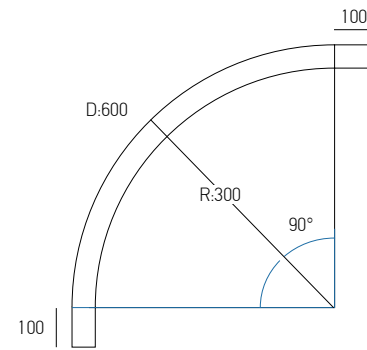

Track Code	Size	Color
22274B-1	1m	Sandy Black
22274B-2	2m	Sandy Black
22274B-3	3m	Sandy Black

Dimensions   Ø: 900mm
L: 906mm
Material   Aluminium
Color   Sandy Black
Code 22278

Dimensions   Ø: 600mm
L: 670mm
Material   Aluminium
Color   Sandy Black
Code 22276