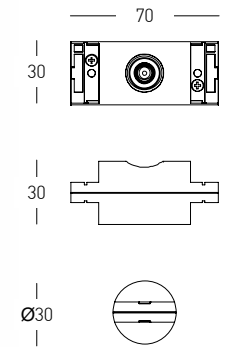

**End Cap**

Dimensions  $\text{Ø}: 30\text{mm}$  L: 23mm  
 Material Plastic  
 Color Black Matt / **Code 23151**

**L Connector**

Dimensions  $\text{Ø}: 30\text{mm}$  L: 50mm W: 50mm  
 Material Plastic  
 Color Black Matt / **Code 23149**

**Inner Connector**

Dimensions  $\text{Ø}: 30\text{mm}$  L: 70mm  
 Material Plastic  
 Color Black Matt / **Code 23156**

**T Connector**

Dimensions  $\text{Ø}: 30\text{mm}$  L: 70mm W: 50mm  
 Material Plastic  
 Color Black Matt / **Code 23150**

**Cross Connector**

Dimensions  $\text{Ø}: 30\text{mm}$  L: 70mm W: 70mm  
 Material Plastic  
 Color Black Matt / **Code 23148**

\*Dimensions Indicated In Millimeters

| Track Code | Size   |
|------------|--------|
| 23147      | 635mm  |
| 23145      | 1235mm |
| 23146      | 1835mm |