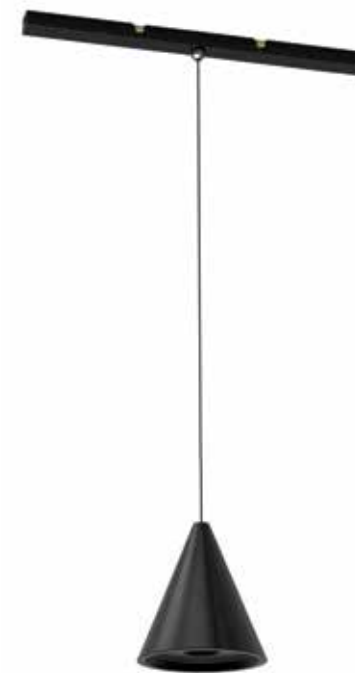

Power 8W
Input 48V
Color Temperature 3000K
Lumen 553Lm
Cri 90
Dimensions Ø: 9cm H: 9.5cm
Beam Angle 36°
DALI Dimmable ☉
Material Aluminium
Special Feature 120cm Cable Available
Color Sandy Black / **Code 23116**