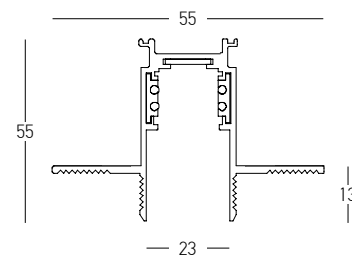

**TRIMLESS Curved Track**

Dimensions    Ø: 900mm  
 L: 906mm  
 Material        Aluminium  
 Color            Sandy Black  
**Code 22278**

**TRIMLESS Curved Track**

Dimensions    Ø: 600mm  
 L: 670mm  
 Material        Aluminium  
 Color            Sandy Black  
**Code 22276**