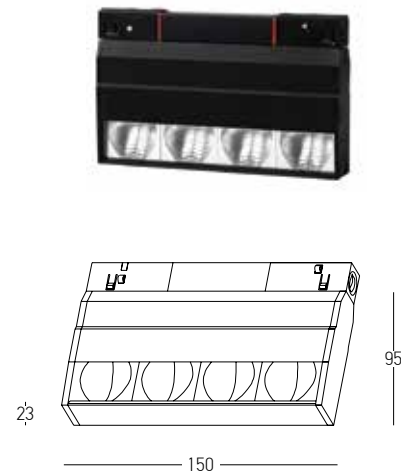

Power 10W
Input 48V
Color Temperature 3000K
Lumen 945Lm
Cri 80
Dimensions L: 150mm W: 23mm H: 95mm
Beam Angle Asymmetric 50°
DALI Dimmable ☐
Material Aluminium - Acrylic
Color Sandy Black / **Code 2092-D**

OSRAM

Power 10W
Input 48V
Color Temperature 3000K
Lumen 945Lm
Cri 80
Dimensions L: 150mm W: 23mm H: 95mm
Beam Angle Asymmetric 50°
Non Dimmable ☒
Material Aluminium - Acrylic
Color Sandy Black / **Code 2092**

OSRAM