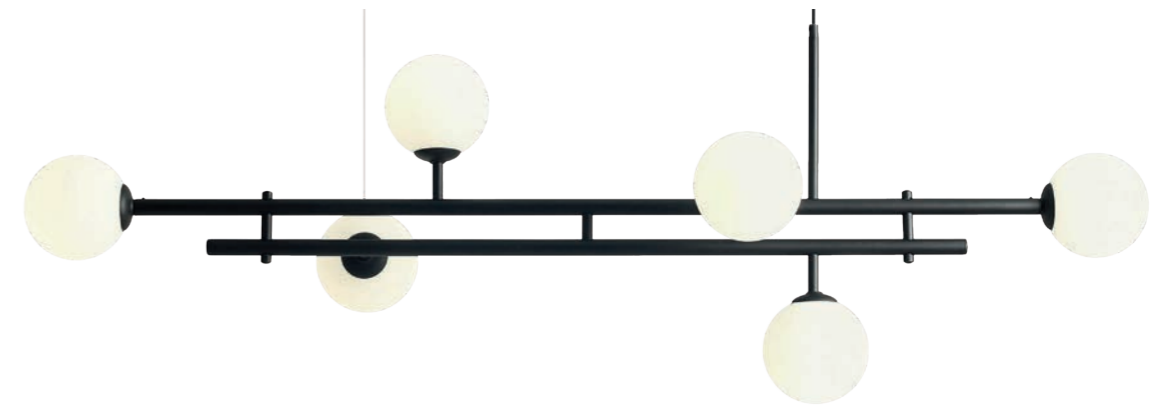

SOL 1 GOLD
1075G30 | W39xH100xD20 | 1x E27 max. 60W

SOL 1 BLACK
1075G1 | W39xH100xD20 | 1x E27 max. 60W

Harmony

HARMONY 3 PENDANT BLACK
1073PL_E1 | W39xH113xD14 | 3x E14 max. 40W

HARMONY 3 WALL BLACK
1073Y1 | W37xH113xD27 | 3x E14 max. 40W