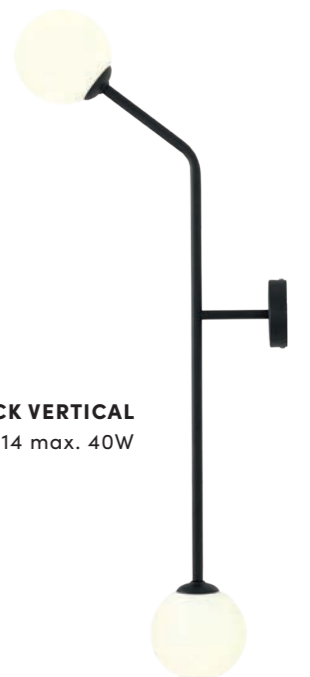

Pure

PURE 2 WHITE
1064H | W150xH120xD14 | 2x E14 max. 40W

PURE WALL GOLD HORIZONTAL
1064D30 | W97xH34xD19,5 | 2x E14 max. 40W

PURE 2 BLACK
1064H1 | W150xH120xD14 | 2x E14 max. 40W

PURE 2 GOLD
1064H30 | W150xH120xD14 | 2x E14 max. 40W

PURE WALL BLACK HORIZONTAL
1064D1 | W97xH34xD19,5 | 2x E14 max. 40W

PURE WALL BLACK VERTICAL
1064D1_2 | W14xH99xD38 | 2x E14 max. 40W

Luna

LUNA 1 GOLD LONG DOWN

1011PL_G30_L | W28x H100x D20 | 1x E27 max. 60W