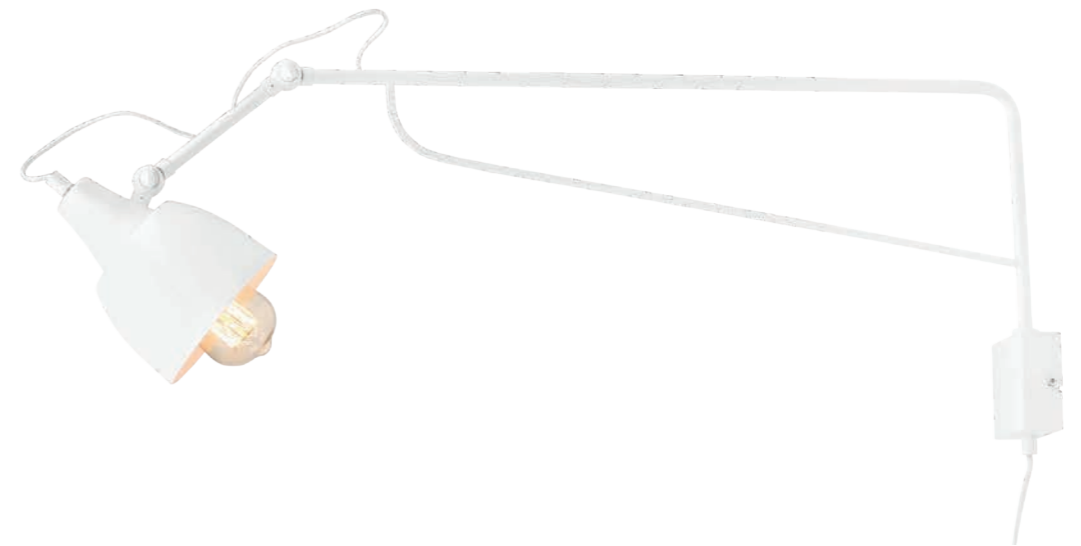

AMALFI 3 TRANSPARENT
1035E | W100xH120xD25 | 3x E27 max. 60W

Almeria

ALMERIA 1 MEDIUM SMOKED
1032G_L | Ø30xH110 | 1x E27 max. 60W

ALMERIA 1 SMALL SMOKED
1032G_M | Ø20xH110 | 1x E27 max. 60W

SOHO 2 WHITE
1002D | W18xH28,5xD88 | 2x E27 max. 60W