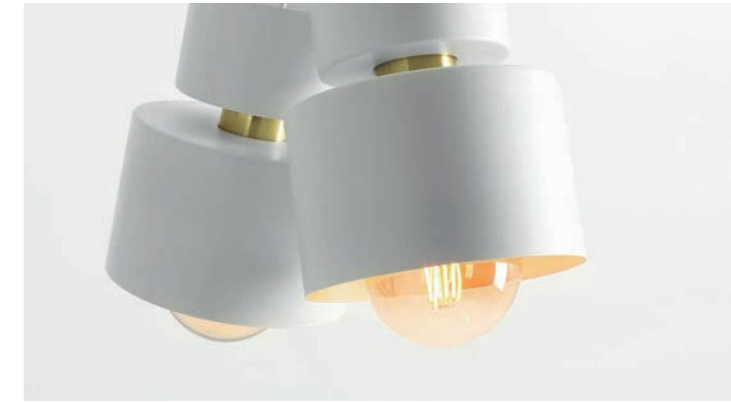

KADM 2 WHITE
1029H | W61xH80xD17 | 2x E27 max. 60W