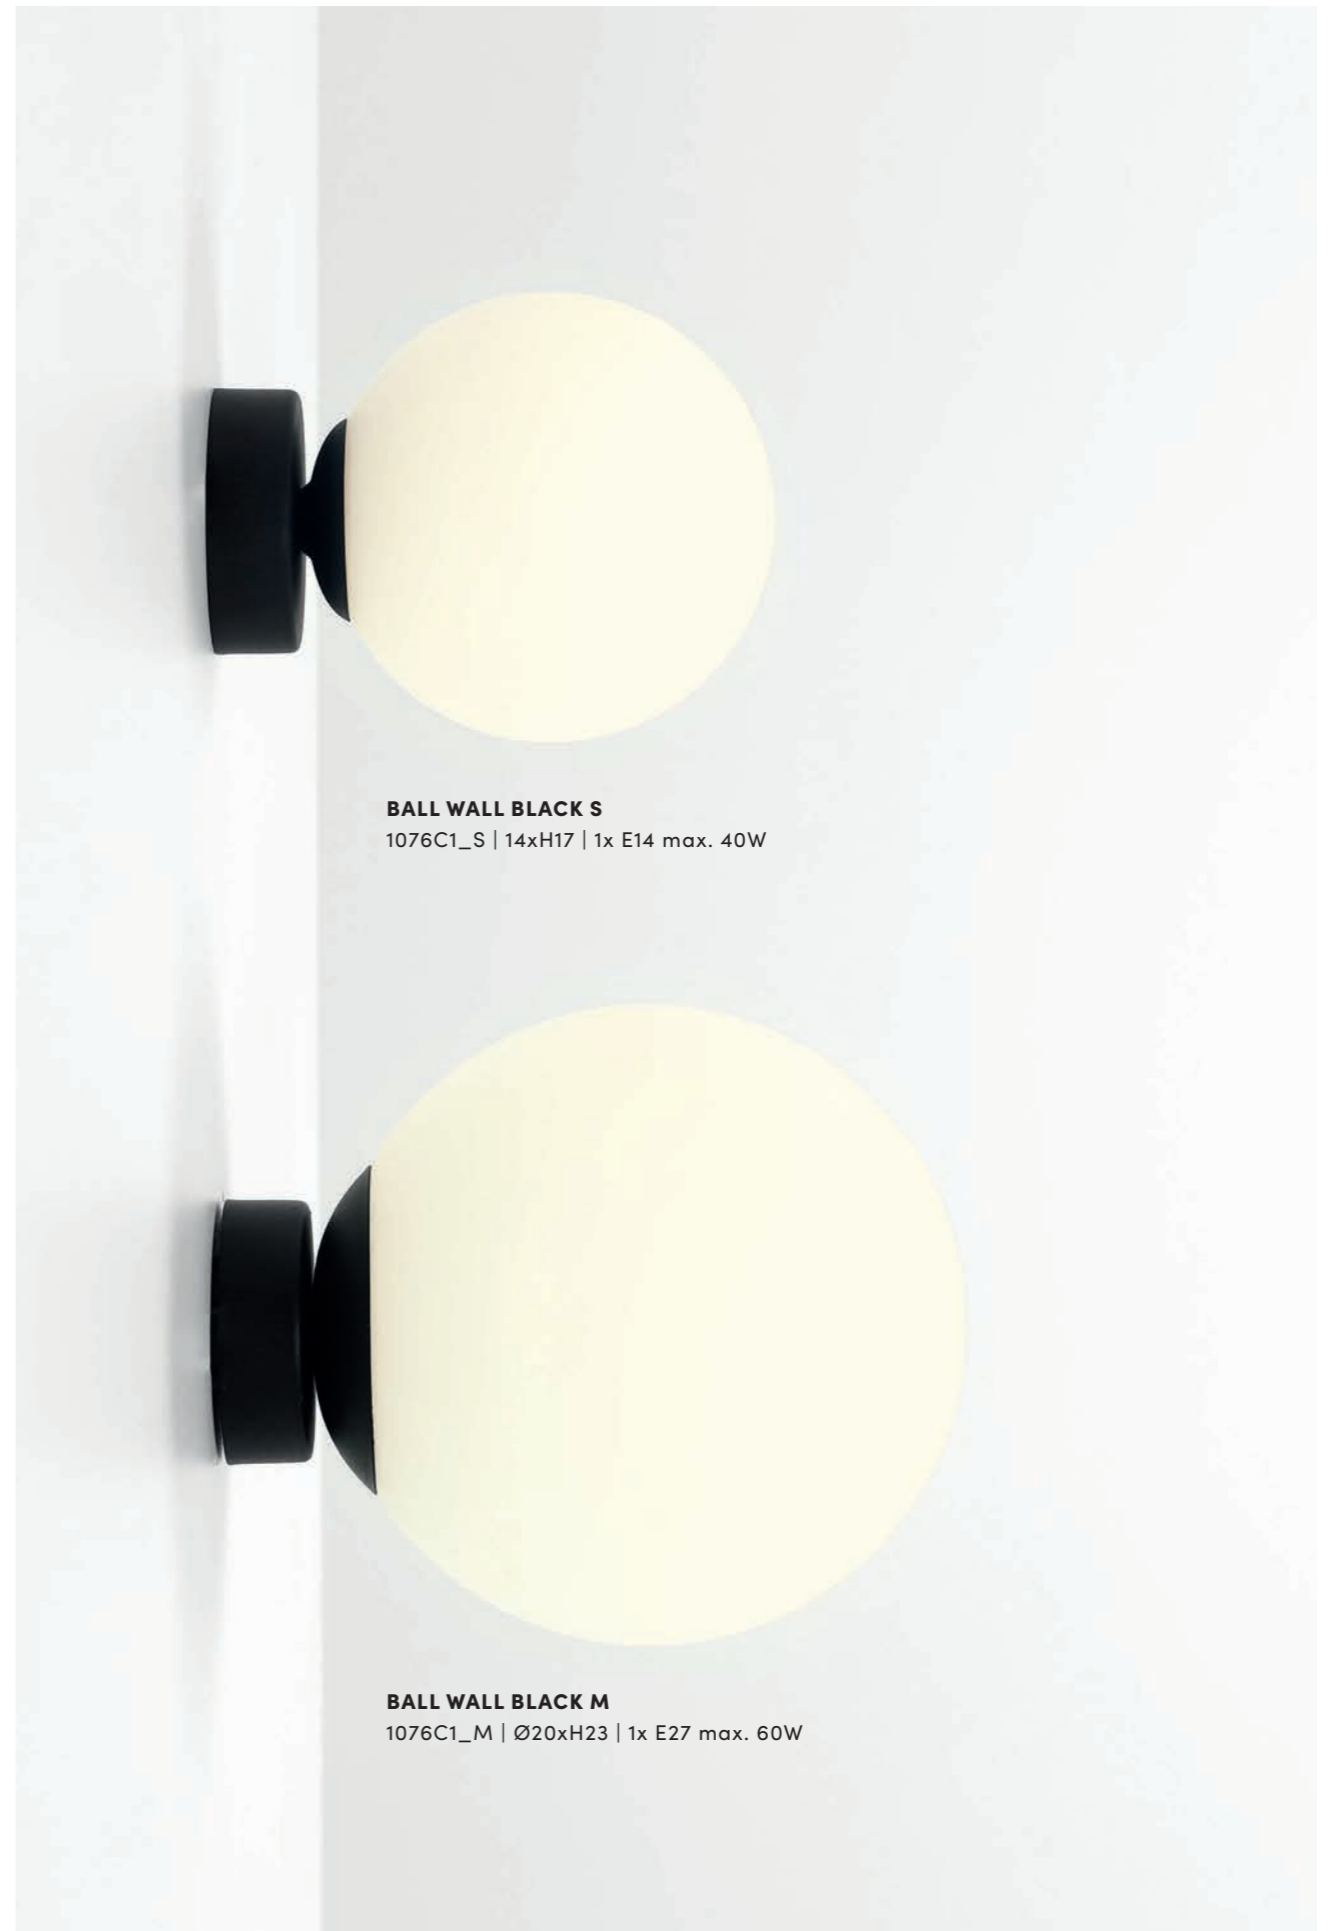

BALL WALL BLACK S
1076C1_S | 14xH17 | 1x E14 max. 40W

BALL WALL BLACK M
1076C1_M | Ø20xH23 | 1x E27 max. 60W