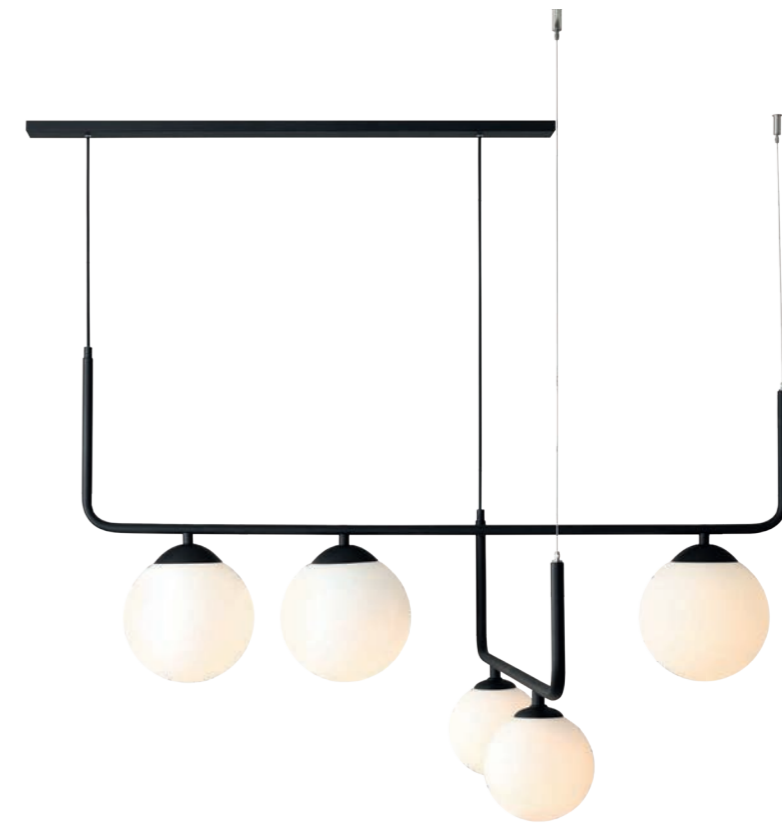

ARTEMIDA 5 BLACK
1060F1 | W108xH120xD78 | 3x E27 max.60W, 2x E 14 max.40W