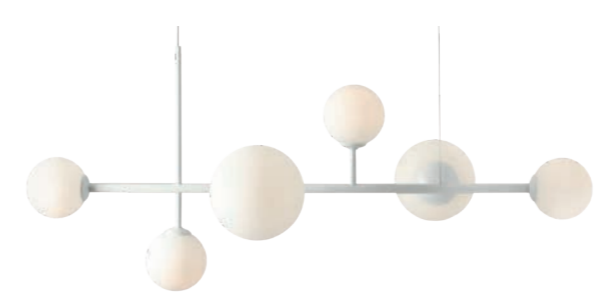

BALIA 6 WHITE
1039K | W130xH110xD62 | 4x E14 max. 40W, 2x E27 max. 60W