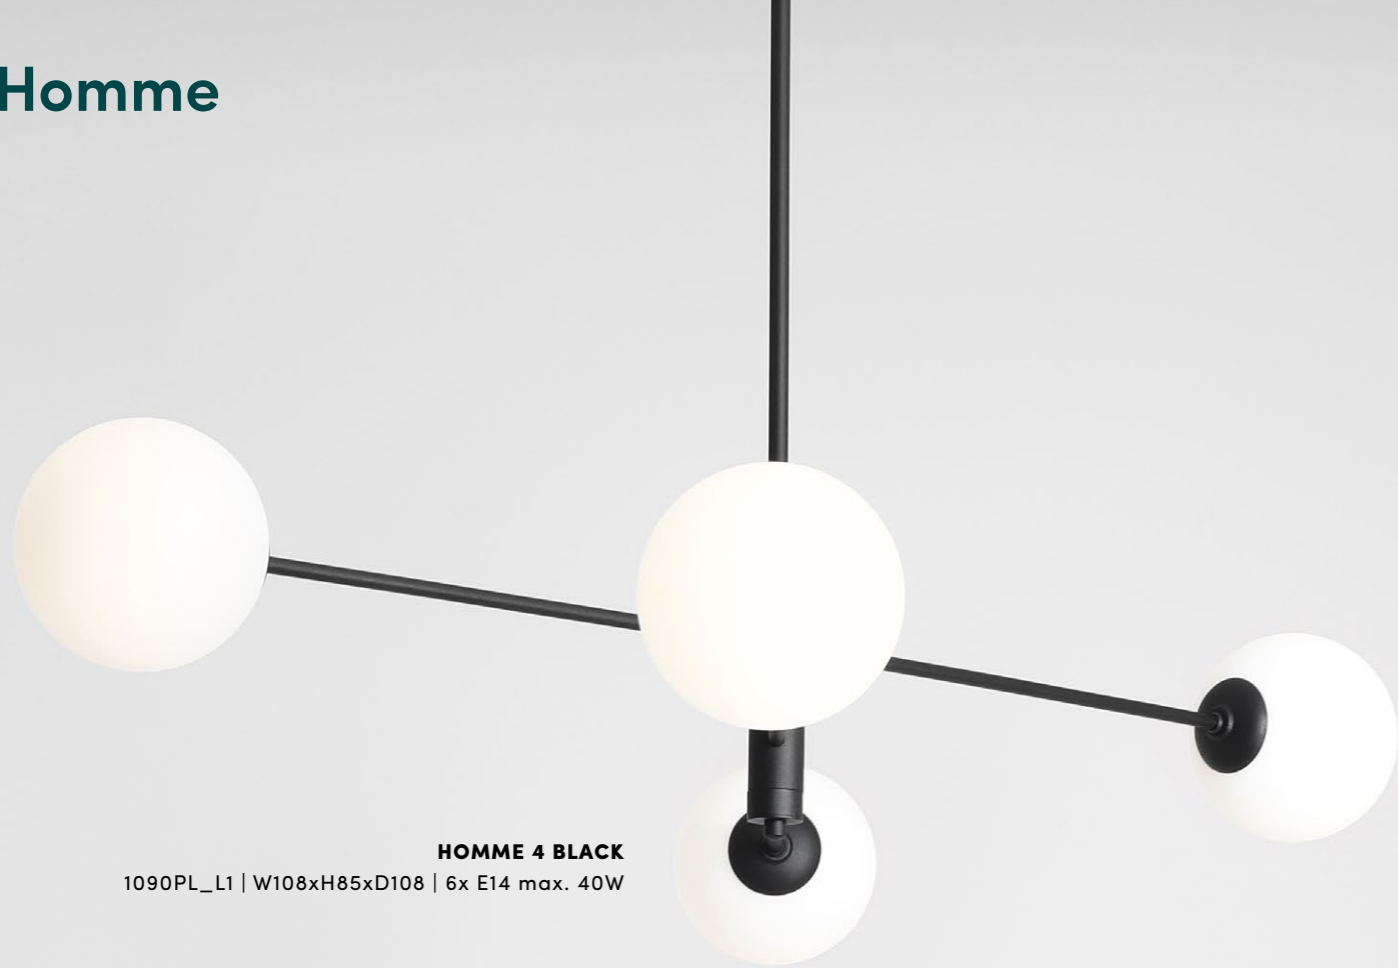

Homme

HOMME 4 BLACK
1090PL_L1 | W108xH85xD108 | 6x E14 max. 40W