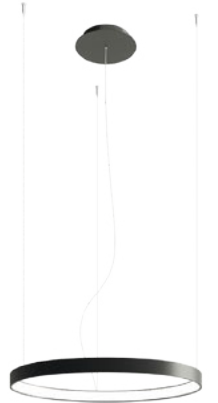

📄
biały, chrom / white, chrome
TH.139

THORO

RIO

ŻYRANDOL / CHANDELIER

RIO 55

- 💡 LED, 30W, 3870lm, 50-60Hz, ~220-230V, IP20
- 📏 55 x 55 x 150 cm
- 🏠 stal / steel
- 📄 3D model online

czarny / black

3000K	4000K
CRI90	CRI95
TH.106	TH.108