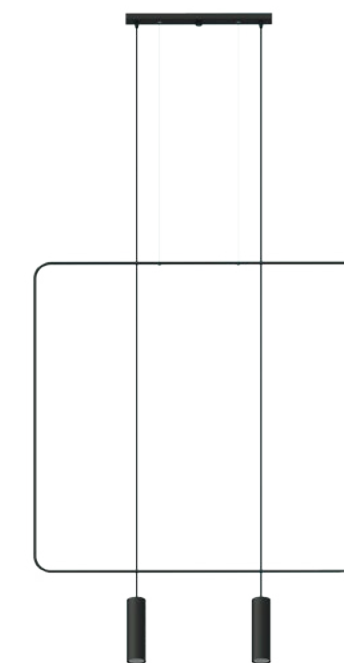

📁
czarny / black
TH.019CZ