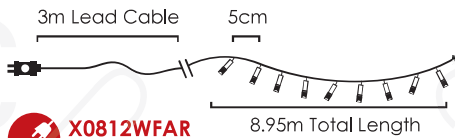

180
LEDS

X08180422

⚡ 220-240V AC / 31V DC (3.6W) ⤴ 3.3W
💡 3V / 20mA / 0.04W / 3mm 📦 1/24 pcs

IP44

8
FUNCTIONS

🔌 **X0812WFAF**
X0812WFAB

300
LEDS

X08300422

⚡ 220-240V AC / 31V DC (6W) ⤴ 6W
💡 3V / 20mA / 0.04W / 3mm 📦 1/24 pcs

IP44