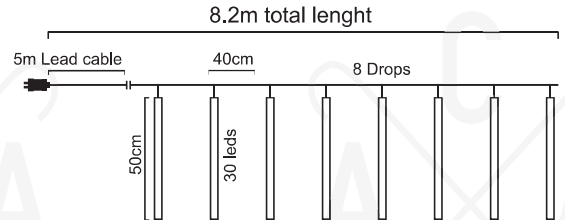

240
LEDS

X062402451

⚡ 220-240V AC / 5V DC (3.6W) ⤴ 2.4W

💡 3V / 15mA / 0.045W / 2835

🔗 3 sets 📦 1/50 pcs

IP44