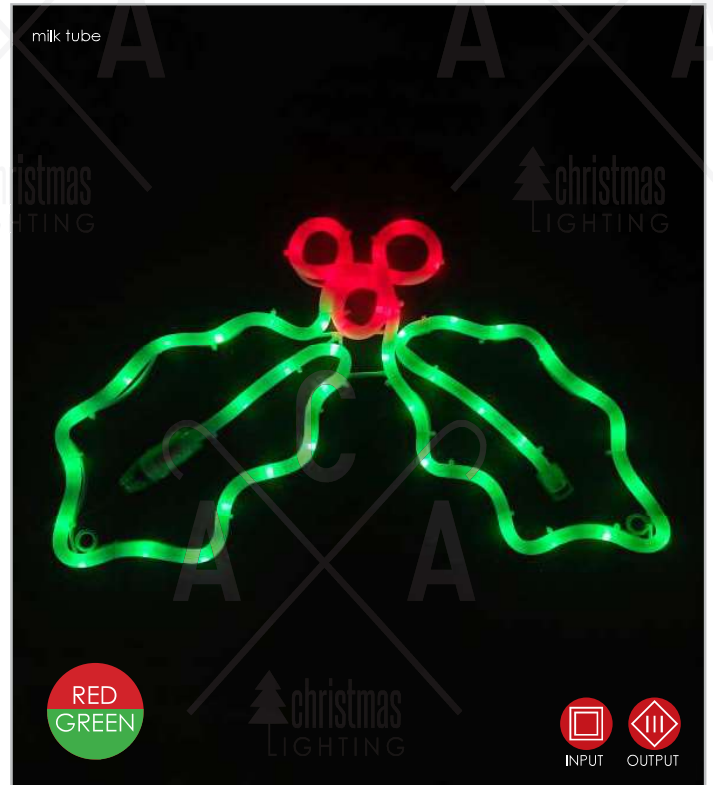

2. METAL MISTLETOE