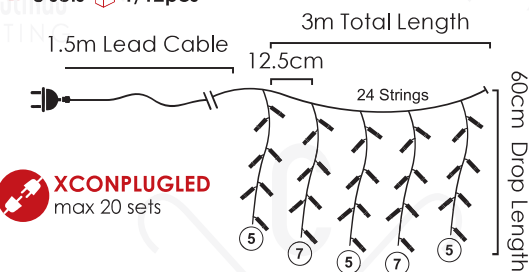

⚡ 220-240V AC ⏰ 10.2W
 💡 3V / 20mA / 0.06W / 7mm

🔌 8 sets 📦 1/12pcs

STEADY

144
LEDS

X08144231
 ⚡ 220-240V AC ⏰ 10.2W
 💡 3V / 20mA / 0.06W / 7mm
 🔌 10 sets 📦 1/12pcs

IP44

STEADY

LED ΛΑΜΠΑΚΙΑ ΒΡΟΧΗ
LED ICICLE LIGHTS
 СВЕТОДИОДНА СВЕΤΛΙΝΑ ΓΙΡΛΑΝΔΑ