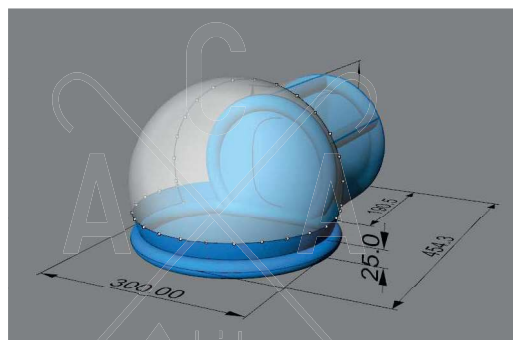

step 1

Εκτύπωση σε **αποσπώμενο** μουςαμά εικόνα & κείμενο της επιλογής σας, διαστάσεων 199x278cm. Ο μουςαμάς διαθέτει φερμουάρ τύπου "velcro" για εύκολη είσοδο/έξοδο.

Print on **removable** canvas image & text of your choice, dimensions 199x278cm. The canvas has a zipper like "velcro" for easy entry/exit.