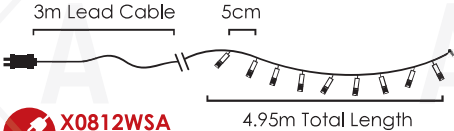

🔌 **X0812WSA**
X0812WSAR
max 15 sets

IP44

STEADY

100
LEDS

100WWE44TGL

⚡ 220-240V AC / 31V DC (6W) ⤴ 0.78W

💡 3V / 20mA / 0.06W / 3mm

🔗 6 sets 📦 1/24 pcs