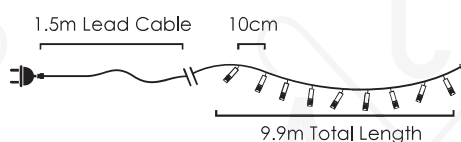

100
LEDS

100WE44R

⚡ 220-240V AC ⤴ 6.8W

💡 3V / 20mA / 0.06W / 7mm

🔗 20 sets 📦 1/12pcs

IP44

STEADY