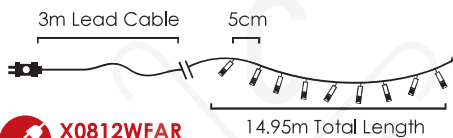

📦 1/24 pcs

🔗 **X0812WFAR**
X0812WFAB

IP44

8
 FUNCTIONS

300
 LEDS

X08300112
 ⚡ 220-240V AC / 31V DC (6W) ⤴ 6W
 💡 3V / 20mA / 0.06W / 3mm

📦 1/24 pcs

🔗 **X0812WFAR**
X0812WFAB