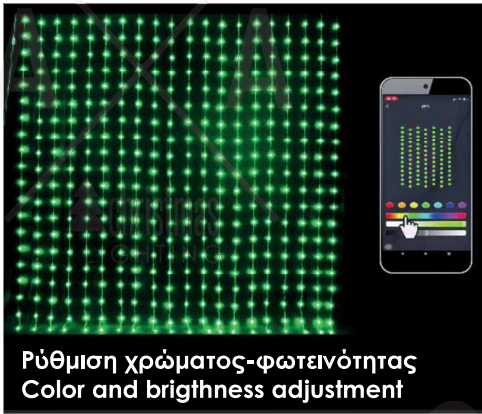

LED ΛΑΜΠΑΚΙΑ ΚΟΥΡΤΙΝΑ "SMART APP"
LED CURTAIN LIGHTS "SMART APP"
СВЕТЛОДИΟДНА СΒΕΤΛΙΝΑ "SMART APP"

new

PVC ΔΙΑΦΑΝΟ ΚΑΛΩΔΙΟ
 PVC TRANSPARENT WIRE

colorful

Ρύθμιση χρώματος-φωτεινότητας
Color and brightness adjustment