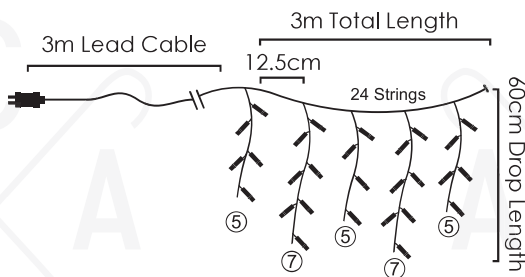

144
LEDS

X08144222

⚡ 220-240V AC / 24V DC (6W) ⤴ 1.5W
💡 3V / 20mA / 0.06W / 5mm
📦 4 sets 📦 1/24pcs

IP44

8
FUNCTIONS