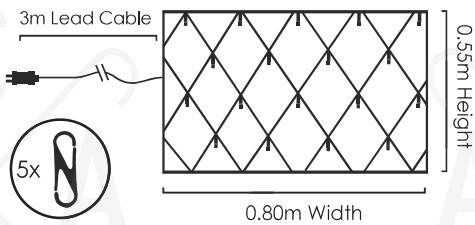

LED ΔIXTY
LED NET LIGHTS
ΛΕΔ ΜΡΕΞΑ

new

PVC ΠΡΑΣΙΝΟ ΚΑΛΩΔΙΟ
PVC GREEN CABLE

WARM
WHITE

COOL
WHITE

50
LEDS

X0850111

⚡ 220-240V AC / 5V DC (6W) ⏸ 0.5W

💡 3V / 20mA / 0.06W / 5mm

📦 12 sets 📦 1/48pcs

IP44

STEADY

50
LEDS

X0850211

⚡ 220-240V AC / 5V DC (6W) ⏸ 0.5W

💡 3V / 20mA / 0.06W / 5mm

📦 12 sets 📦 1/48pcs

IP44

STEADY

quick
installation