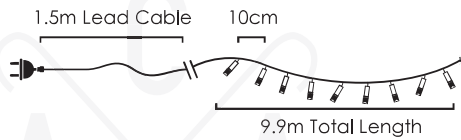

100
LEDS

X08100234

⚡ 220-240V AC ⤴ 6.8W

💡 3V / 20mA / 0.06W / 7mm

🔗 20 sets 📦 1/12pcs

IP44

FLASH