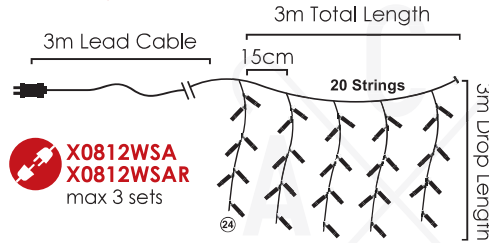

🔌 X0812WSA
X0812WSAR
max 3 sets

PVC ΔΙΑΦΑΝΟ ΚΑΛΩΔΙΟ
PVC TRANSPARENT WIRE

STEADY

360
LEDS

X08360121

⚡ 220-240V AC / 31V DC (6W) ⚡ 2.8W

💡 3V / 20mA / 0.06W / 5mm

🔌 2 sets 📦 1/24pcs

IP44