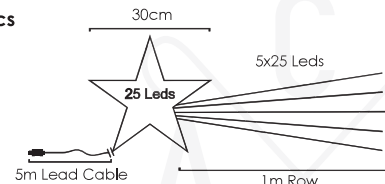

150
LEDS

1 X081501225

230V AC / 4.5V DC (2.7W) 2.5W

3V / 20mA / 0.06W / 5mm

1/6 pcs

IP44

8
FUNCTIONS