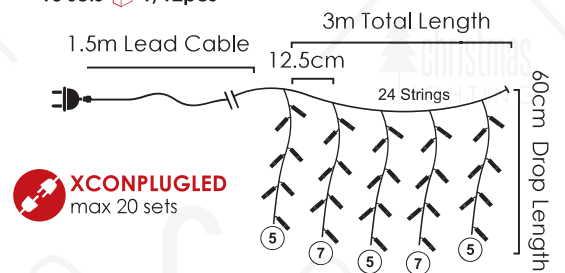

⚡ 220-240V AC ⏰ 10.2W
 💡 3V / 20mA / 0.06W / 7mm

🔌 8 sets 📦 1/12pcs

STEADY

144
LEDS

X08144231
 ⚡ 220-240V AC ⏰ 10.2W
 💡 3V / 20mA / 0.06W / 7mm
 🔌 10 sets 📦 1/12pcs

IP44

STEADY

LED ΛΑΜΠΑΚΙΑ ΒΡΟΧΗ
LED ICICLE LIGHTS
 СВЕТОДИОДНА СВЕΤΛΙΝΑ ΓΙΡΛΑΝΔΑ