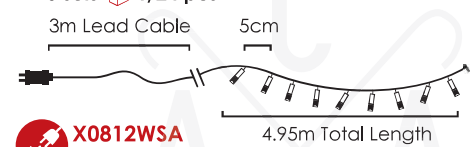

STEADY

X0812WSA
X0812WSAR
max 15 sets

300
LEDS

X08300611
⚡ 220-240V AC / 31V DC (6W) ⤴ 2.5W
💡 3V / 20mA / 0.06W / 3mm
🔗 2 sets 📦 1/24 pcs

IP44