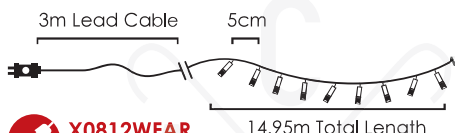

IP44

8
FUNCTIONS

X0812WFAR
X0812WFAB

300
LEDS

X08300212

⚡ 220-240V AC / 31V DC (6W) ⤴ 6W
💡 3V / 20mA / 0.06W / 3mm 📦 1/24 pcs

IP44

8
FUNCTIONS