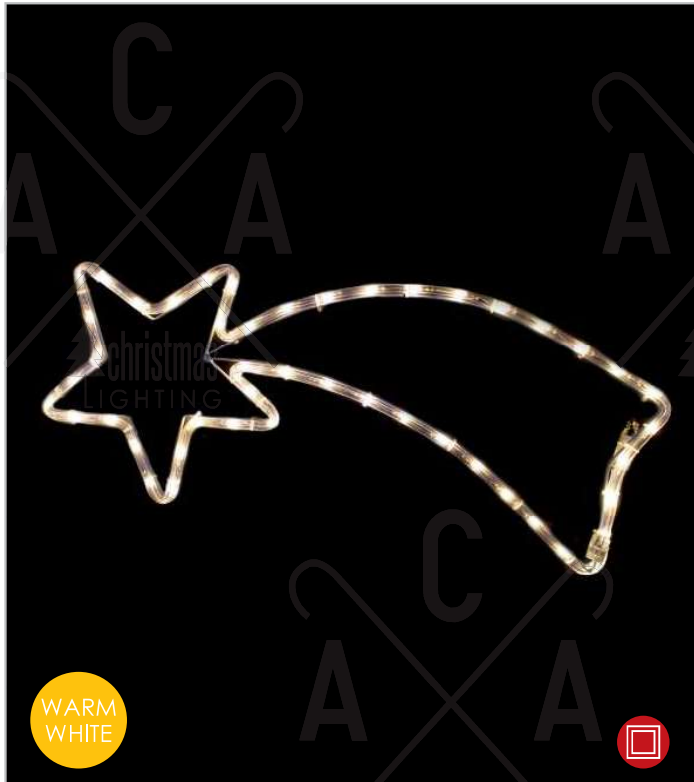

3. METAL COMET LED

108
LEDS

1 X081081231

⚡ 230V AC ⤴ 4.2W/m (21W)

💡 3V / 20mA / 0.06W / 3mm

IP44

📏 560x560mm 🌀 4.5m 📦 1/10 pcs

FLASH

1.5m Lead Cable

108
LEDS

2 X081082231

⚡ 230V AC ⤴ 4.2W/m (21W)

💡 3V / 20mA / 0.06W / 3mm

IP44

📏 560x560mm 🌀 4.5m 📦 1/10 pcs

FLASH

1.5m Lead Cable

48
LEDS

3 X081817117

⚡ 230V AC ⤴ 4.2W/m (8.4W)

💡 3V / 20mA / 0.06W / 3mm

IP20

📏 680xH290mm 🌀 2m 📦 1/10 pcs

FLASH

1.5m Lead Cable