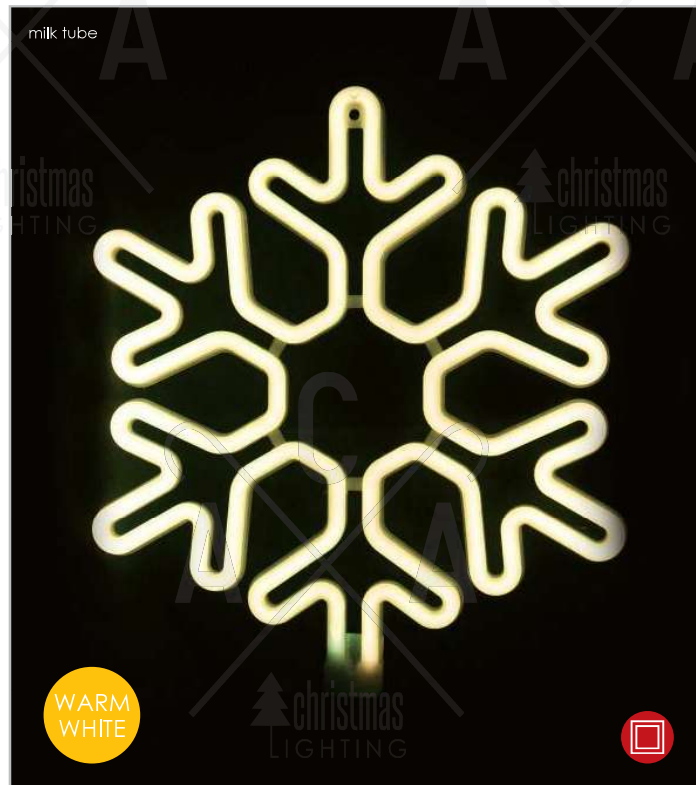

1.5m Lead Cable

ΣΧΕΔΙΑ LED NEON ΦΩΤΟΣΩΛΗΝΑ
LED NEON ROPE LIGHT MOTIFS
ЛЕД NEON ЛЕCΒΕΤΕCЦ ΜΑΡΚΥC ΜΟΤΙΒ

MAYPO ΚΑΟΥΤΣΟΥΚ ΚΑΛΩΔΙΟ
 BLACK RUBBER CABLE

1. PLASTIC DOUBLE STAR

2. PLASTIC SNOWFLAKE

3. PLASTIC SNOWFLAKE