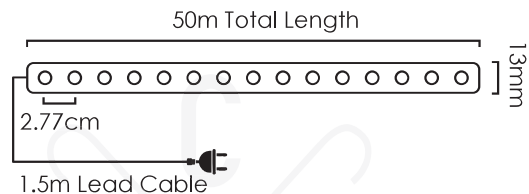

IP44

*IP65

UV
PROTECTION

✂ Κόβεται ανά 2μ. / Cut every 2m. / Реже се през 2м.
*Κόβεται ανά 1μ. / Cut every meter / Реже се през 1м.

Συμπεριλαμβάνονται / Included / Включени

ΕΞΑΡΤΗΜΑΤΑ / ACCESSORIES
ΑΚΕΣΟΑΡΙΑ