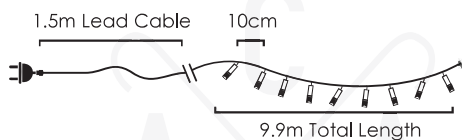

100
LEDS

X08100134

⚡ 220-240V AC ⤴ 6.8W

💡 3V / 20mA / 0.06W / 7mm

🔗 20 sets 📦 1/12pcs

IP44

FLASH