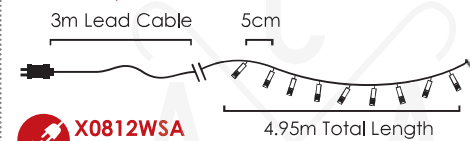

STEADY

🔌 **X0812WSA**
X0812WSAR
max 15 sets

300
LEDS

X08300121

⚡ 220-240V AC / 31V DC (6W) ⤴ 2.5W
💡 3V / 20mA / 0.06W / 3mm

🔗 2 sets 📦 1/24 pcs

IP44