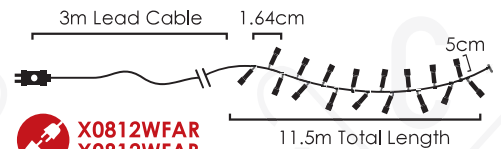

🔧 **X0812WFAR**
X0812WFAB

8
FUNCTIONS

300
LEDS

X083002142

⚡ 220-240V AC / 31V DC (6W) ⤴ 6W
💡 3V / 20mA / 0.06W / 3mm 📦 1/12pcs

IP44