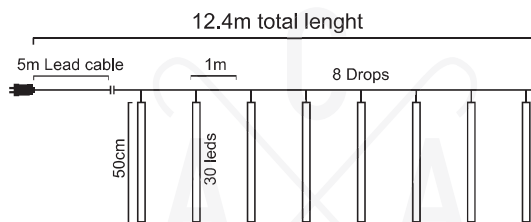

⚡ 220-240V AC / 5V DC (3.6W) ⤴ 2.4W

💡 3V / 15mA / 0.045W / 2835

🔗 3sets 📦 1/50 pcs

IP44

LED RUBBER CABLE STRING LIGHTS / ICICLE / CURTAIN & 2 WIRE ROPE LIGHT

Καουτσούκ καλώδιο / Rubber cable / Каучуков кабел