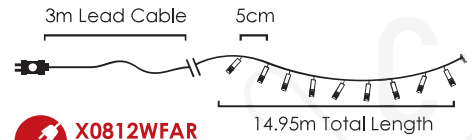

8
FUNCTIONS

🔌 **X0812WFAR**
X0812WFAB

100
LEDS

X08100511

⚡ 220-240V AC / 31V DC (6W) ⤴ 0.78W
💡 3V / 20mA / 0.06W / 3mm

🔌 6 sets 📦 1/24 pcs

IP44