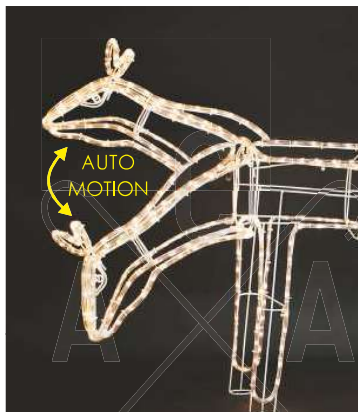

💡 3V / 20mA / 0.06W / mini

IP65

📏 1100x250xH650mm 🌀 10m 📦 1/48 pcs

1.5m Lead Cable

black rubber

Συμπεριλαμβάνονται / Included
 Включени

STEADY

3D ΣΧΕΔΙΑ LED ΦΩΤΟΣΩΛΗΝΑ
3D LED ROPE LIGHT MOTIFS
3D ЛЕД ЛЕCΒΕΤΕЩ ΜΑΡΚΥC ΜΟΤΙΒ