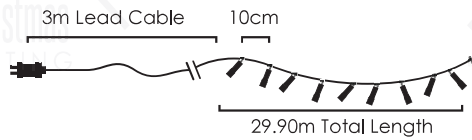

LED ΛΑΜΠΑΚΙΑ ΣΕ ΣΕΙΡΑ
LED STRING LIGHTS
СВЕТОДИΟΔΗΑ СТРУННА

PVC ΠΡΑΣΙΝΟ ΚΑΛΩΔΙΟ
PVC GREEN WIRE

COOL
WHITE

300
LEDES

X08300214

⚡ 220-240V AC / 31V DC (6W) ⤴ 6W
💡 3V / 20mA / 0.06W / 5mm 📦 1/12 pcs

IP44

FLASH