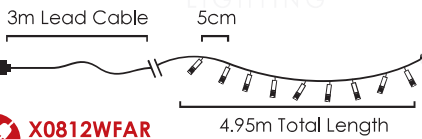

100
LEDS

X08100311

⚡ 220-240V AC / 31V DC (3.6W) ⤴ 3.4W

💡 3V / 20mA / 0.06W / 3mm

📦 1/24 pcs

IP44