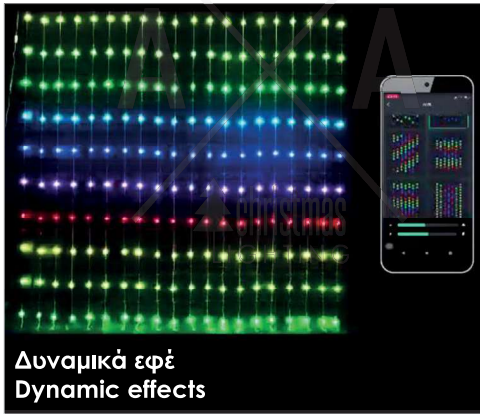

LED ΛΑΜΠΑΚΙΑ ΚΟΥΡΤΙΝΑ "SMART APP"
LED CURTAIN LIGHTS "SMART APP"
СВЕТЛОДИΟДНА СΒΕΤΛΙΝΑ "SMART APP"

new

PVC ΔΙΑΦΑΝΟ ΚΑΛΩΔΙΟ
 PVC TRANSPARENT WIRE

colorful

Ρύθμιση χρώματος-φωτεινότητας
Color and brightness adjustment