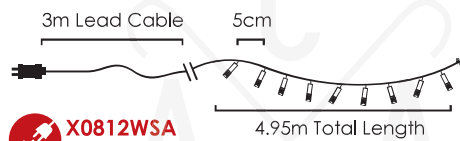

STEADY

🔌 **X0812WSA**
X0812WSAR
max 15 sets

300
LEDS

X08300621

⚡ 220-240V AC / 31V DC (6W) ⤴ 2.5W
💡 3V / 20mA / 0.06W / 3mm

🔌 2 sets 📦 1/24 pcs

IP44