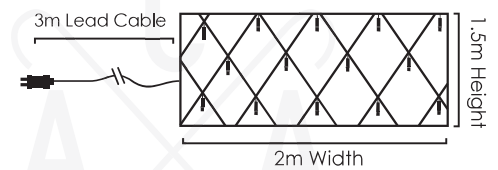

240
LEDS

X08240214

⚡ 220-240V AC / 3V DC (6W) ⏰ 0.5W

💡 3V / 20mA / 0.06W / 5mm

📦 1/24pcs

IP44

FLASH