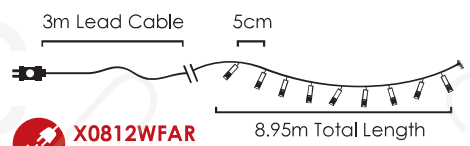

180
LEDS

X08180222

⚡ 220-240V AC / 31V DC (3.6W) ⤴ 3.3W
💡 3V / 20mA / 0.06W / 3mm 📦 1/24 pcs

IP44

8
FUNCTIONS

X0812WFAR
X0812WFAB

300
LEDS

X08300222

⚡ 220-240V AC / 31V DC (6W) ⤴ 6W
💡 3V / 20mA / 0.06W / 3mm 📦 1/24 pcs

IP44