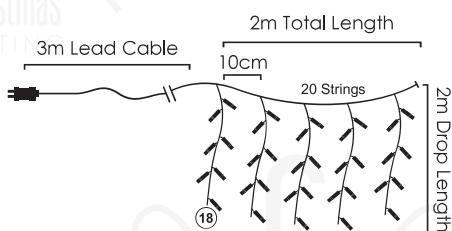

WARM
WHITE

COOL
WHITE

360
LEDS

X08360114

⚡ 220-240V AC / 31V DC (6W) ⏰ 5.6W

💡 3V / 20mA / 0.06W / 5mm 📦 1/24pcs

IP44

FLASH