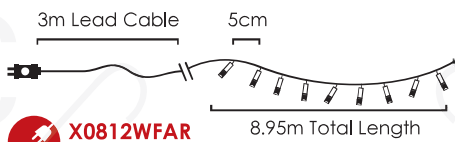

180
LEDS

X081801022

⚡ 220-240V AC / 31V DC (3.6W) ⤴ 3.3W
💡 3V / 20mA / 0.06W / 3mm 📦 1/24 pcs

IP44

8
FUNCTIONS

🔌 **X0812WFA**
X0812WFB

300
LEDS

X08300322

⚡ 220-240V AC / 31V DC (6W) ⤴ 6W
💡 3V / 20mA / 0.06W / 3mm 📦 1/24 pcs

IP44