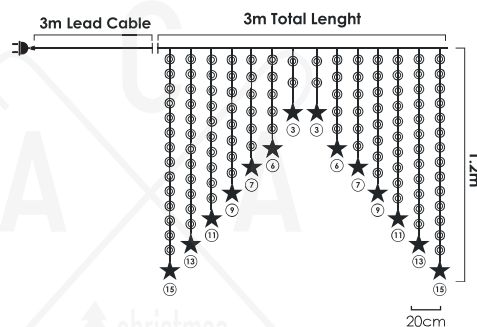

222
LEDS

2 X04222210

⚡ 220-240V AC / 24V DC (6W) ⏰ 2W

💡 3V / 20mA / 0.06W / 5mm

🔌 2 sets 📦 1/40pcs

IP20

8
FUNCTIONS

COOL
WHITE