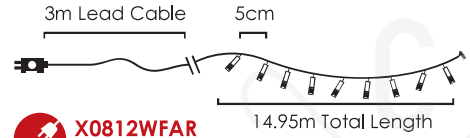

8
FUNCTIONS

🔌 **X0812WFAF**
X0812WFAB

100
LEDS

X08100421

⚡ 220-240V AC / 31V DC (6W) ⤴ 0.78W
💡 3V / 20mA / 0.04W / 3mm

🔗 6 sets 📦 1/24 pcs

IP44