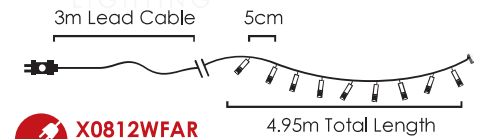

8
FUNCTIONS

🔗 **X0812WFA**
X0812WFA

180
LEDS

X08180312

⚡ 220-240V AC / 31V DC (3.6W) ⤴ 3.3W

💡 3V / 20mA / 0.06W / 3mm

📦 1/24 pcs

IP44

8
FUNCTIONS

🔗 **X0812WFA**
X0812WFA

300
LEDS

X08300312

⚡ 220-240V AC / 31V DC (6W) ⤴ 6W

💡 3V / 20mA / 0.06W / 3mm

📦 1/24 pcs

IP44