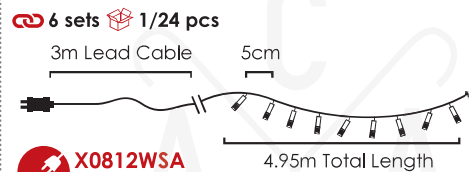

⚡ 220-240V AC / 31V DC (6W) ⤴ 6W
 💡 3V / 20mA / 0.06W / 3mm 📦 1/24 pcs

IP44

8
FUNCTIONS

🔌 **X0812WFA**
X0812WFB

100
LEDS

X081001021

⚡ 220-240V AC / 31V DC (6W) ⤴ 0.78W
 💡 3V / 20mA / 0.06W / 3mm

IP44