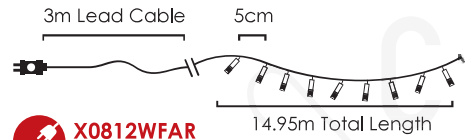

8
FUNCTIONS

X0812WFAR
X0812WFAB

100
LEDS

X08100521
⚡ 220-240V AC / 31V DC (6W) ⤴ 0.78W
💡 3V / 20mA / 0.06W / 3mm
🔗 6 sets 📦 1/24 pcs

IP44