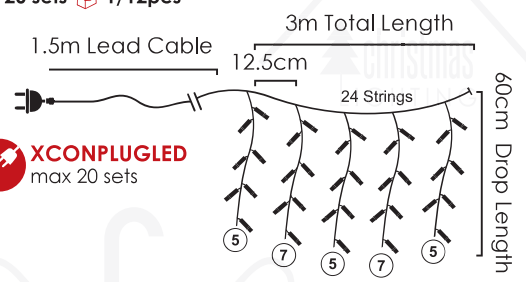

144
LEDS

X081442414

⚡ 220-240V AC ⚡ 10.2W
💡 3V / 20mA / 0.06W / 7mm

IP65

🔌 20 sets 📦 1/12pcs

STEADY

🔌 **XCONPLUGLED**
max 20 sets