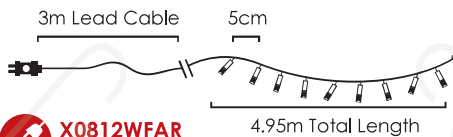

christmas
LIGHTING

christmas
LIGHTING

100
LEDS

X08100111
⚡ 220-240V AC / 31V DC (3.6W) ⤴ 3.4W
💡 3V / 20mA / 0.06W / 3mm

📦 1/24 pcs

🔗 **X0812WFAR**
X0812WFAB

IP44

8
FUNCTIONS

180
LEDS

X08180112
⚡ 220-240V AC / 31V DC (3.6W) ⤴ 3.3W
💡 3V / 20mA / 0.06W / 3mm

📦 1/24 pcs