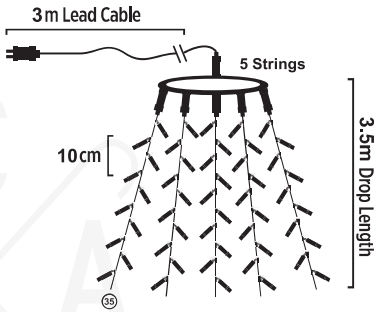

quick
installation

LED ΧΤΑΠΟΔΙ
LED OCTOPUS
ΛΕΔ ΟΚΤΟΠΟΔ

PVC ΠΡΑΣΙΝΟ ΚΑΛΩΔΙΟ
PVC GREEN WIRE

175
LEDS

X08175111

⚡ 220-240V AC / 31V DC (3.6W) ⤴ 3.3W
💡 3V / 20mA / 0.06W / 5mm 📦 1/24 pcs

IP44

STEADY