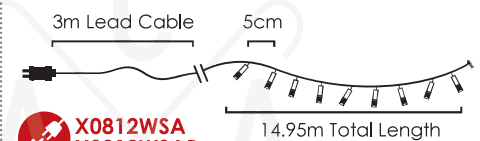

⚡ 220-240V AC / 31V DC (6W) ⤴ 2.5W
 💡 3V / 20mA / 0.06W / 3mm

🔌 2 sets 📦 1/24 pcs

IP44

STEADY

🔌 **X0812WSA**
X0812WSAR
 max 4 sets

LED ΛΑΜΠΑΚΙΑ ΣΕ ΣΕΙΡΑ
LED STRING LIGHTS
СВЕТОДИΟΔНА СТРУННА

PVC ΔΙΑΦΑΝΟ ΚΑΛΩΔΙΟ
 PVC TRANSPARENT WIRE