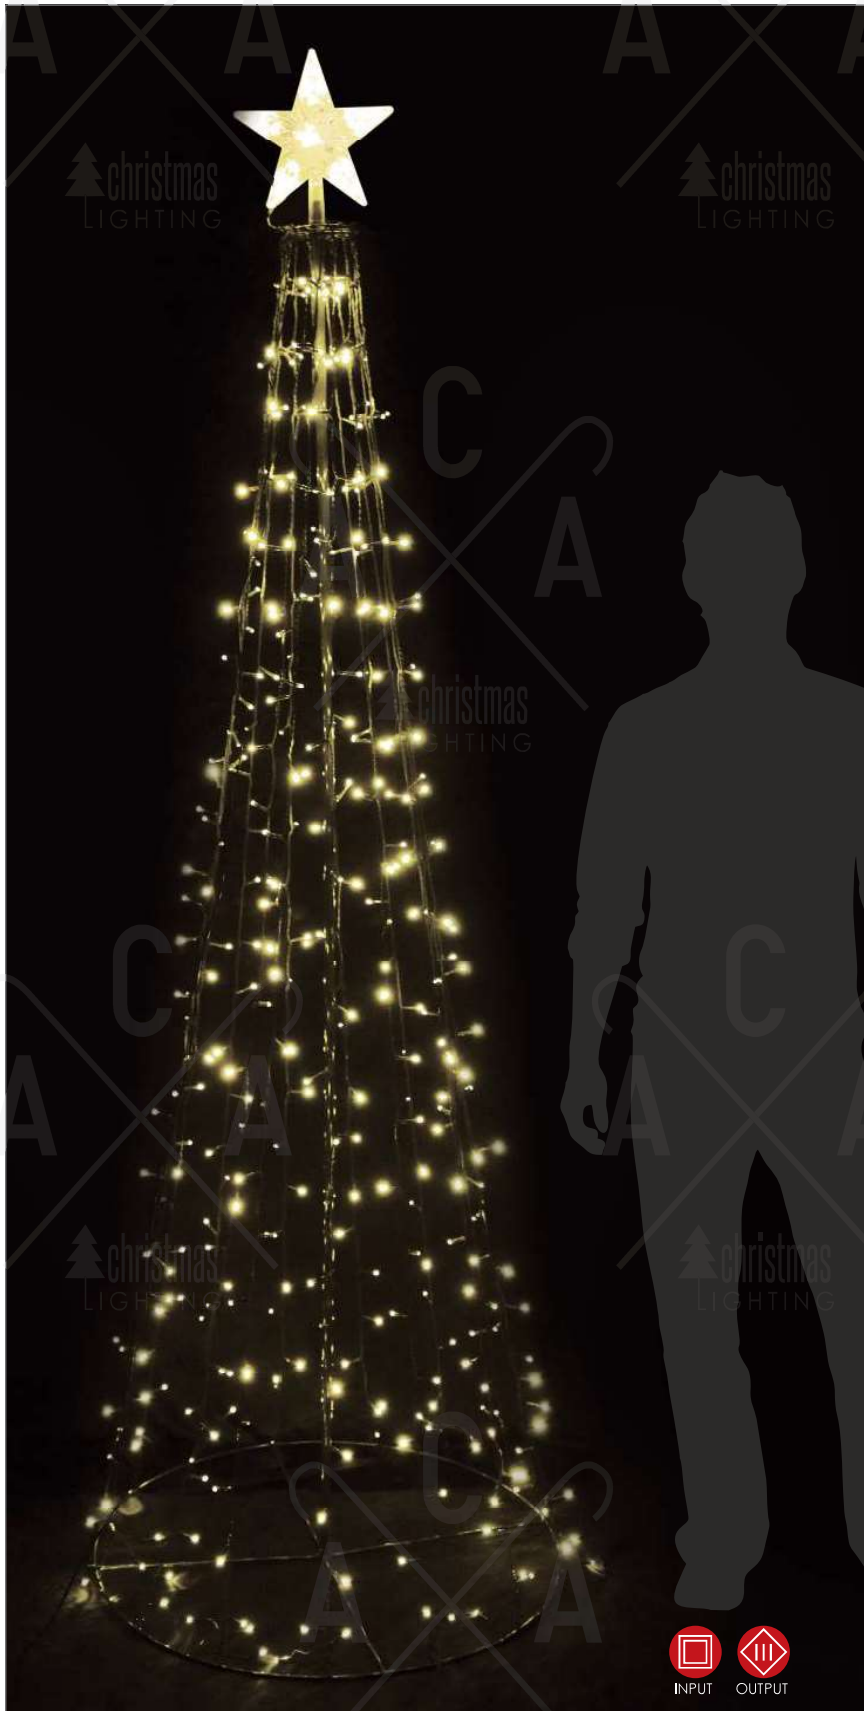

3D ΣΧΕΔΙΑ LED ΛΑΜΠΑΚΙΑ ΣΕ ΣΕΙΡΑ
3D LED STRING LIGHTS MOTIFS
3D LED СТРИНГ СΒΕΤΛΙΝΗ ΜΟΤΙΒΙ

new

PVC ΠΡΑΣΙΝΟ ΚΑΛΩΔΙΟ
PVC GREEN WIRE

WARM
WHITE

3D METAL LED CHRISTMAS TREE WITH STAR

384
LEDS

X083841119

230V AC 6W/m (42W)