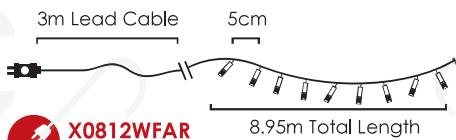

180
LEDS

X08180412

⚡ 220-240V AC / 31V DC (3.6W) ⤴ 3.3W
💡 3V / 20mA / 0.04W / 3mm 📦 1/24 pcs

IP44

8
FUNCTIONS

🔌 **X0812WFA**
X0812WFB

300
LEDS

X08300412

⚡ 220-240V AC / 31V DC (6W) ⤴ 6W
💡 3V / 20mA / 0.04W / 3mm 📦 1/24 pcs

IP44