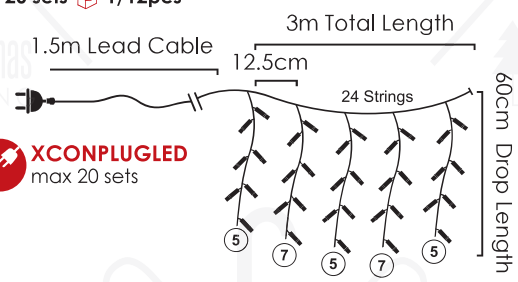

WARM
WHITE

COOL
WHITE

144
LEDS

X081441414

⚡ 220-240V AC ⚡ 10.2W
💡 3V / 20mA / 0.06W / 7mm

IP65

🔌 20 sets 📦 1/12pcs

STEADY

🔌 **XCONPLUGLED**
max 20 sets