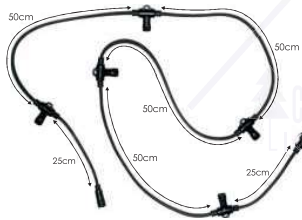

XCONR1OUT
XCONR1OUTW*

1 Input
1 Output

0.5m

1/10/100 pcs

XCONR3OUT
XCONR3OUTW*

Καλώδιο σύνδεσμος
Cable connector
Καβελен

1 Input
3 Output

0.5m

1/10/100 pcs

XCONR5OUT
XCONR5OUTW*

1 Input
5 Output

2.5m

1/40 pcs