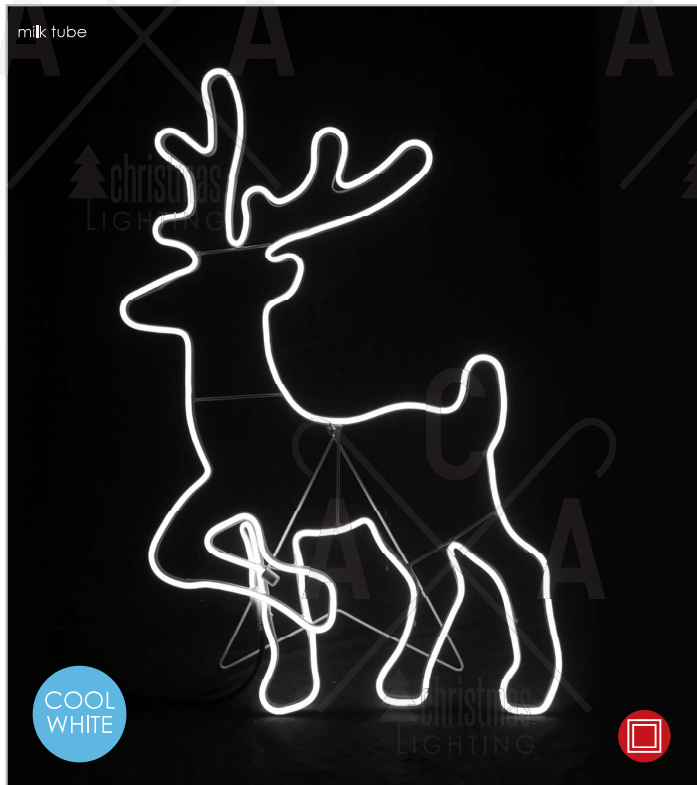

ΣΧΕΔΙΑ LED NEON ΦΩΤΟΣΩΛΗΝΑ
LED NEON ROPE LIGHT MOTIFS
ЛЕД NEON ЛЕСΒΕΤΕЩ ΜΑΡΚΥΧ ΜΟΤΙΒ

MAYPO ΚΑΟΥΤΣΟΥΚ ΚΑΛΩΔΙΟ
BLACK RUBBER CABLE

1. METAL STANDING REINDEER