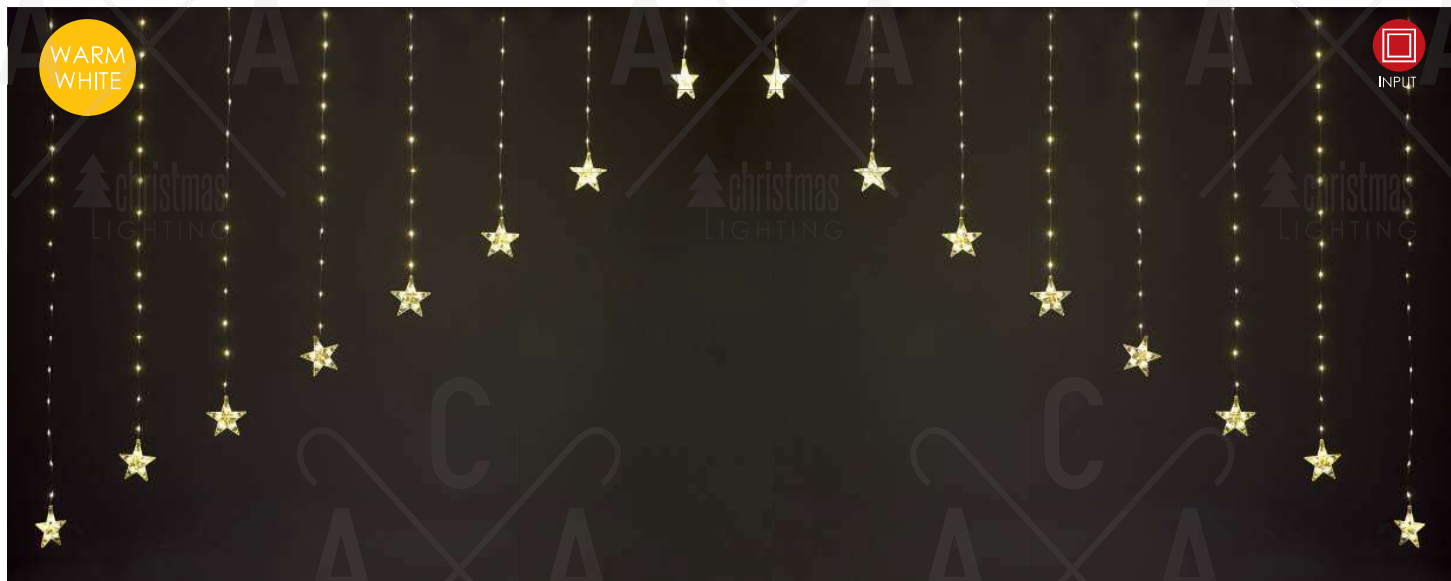

LED ΛΑΜΠΑΚΙΑ ΚΟΥΡΤΙΝΑ
LED CURTAIN LIGHTS
СВЕЛΟДИΟДНА СВЕΤΛΙΝΑ

new

PVC ΑΣΗΜΙ ΚΑΛΩΔΙΟ
PVC SILVER WIRE

PLASTIC STARS CURTAIN LIGHTS