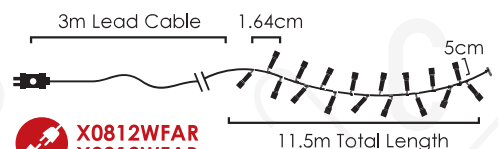

8
FUNCTIONS

🔧 X0812WFAR
X0812WFAB

700
LEDES

X087001122

⚡ 220-240V AC / 31V DC (6W) ⤴ 5.6W
💡 3V / 20mA / 0.06W / 3mm 📦 1/8 pcs

IP44