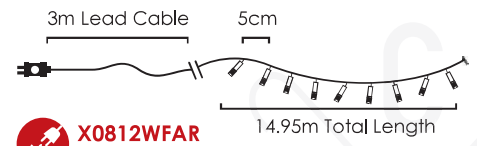

⚡ 220-240V AC / 31V DC (3.6W) ⤴ 3.3W
 💡 3V / 20mA / 0.06W / 3mm 📦 1/24 pcs

IP44

8
FUNCTIONS

X0812WFAR
X0812WFAB

300
LEDS

X08300222

⚡ 220-240V AC / 31V DC (6W) ⤴ 6W
 💡 3V / 20mA / 0.06W / 3mm 📦 1/24 pcs

IP44