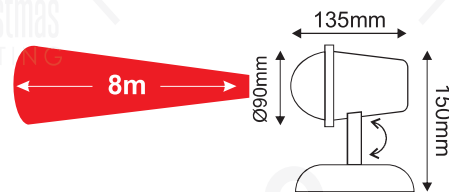

ΠΕΡΙΕΧΕΙ / CONTAINS / JE ZAHRNUTO / Е ВКЛЮЧЕНА:

ΚΑΛΩΔΙΟ ΠΑΡΟΧΗΣ (3M) • ΒΑΣΗ • IR ΤΗΛΕΧΕΙΡΙΣΤΗΡΙΟ* / SUPPLY CABLE (3M) • BASE • IR REMOTE CONTROLLER*

НАРЪЖЕСЪ КАБЕЛ (3M) • ЗЪКЛАДНА • IR ДЪЛΚΟΝЪ ОУВЛАΔЪС* / КАБЕЛ ЗА ДОСТАВКА (3M) • БАЗА • IR ДИСТАНЦИОННОТО УПРАВЛЕНИЕ*