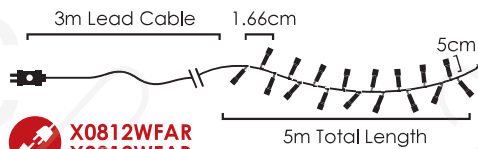

300
LEDS

X083002122

⚡ 220-240V AC / 31V DC (6W) ⤴ 6W
💡 3V / 20mA / 0.06W / 3mm 📦 1/12pcs

IP44

🔧 **X0812WFAR**
X0812WFAB

8
FUNCTIONS

700
LEDS

X087002122

⚡ 220-240V AC / 31V DC (6W) ⤴ 5.6W
💡 3V / 20mA / 0.06W / 3mm 📦 1/8 pcs

IP44