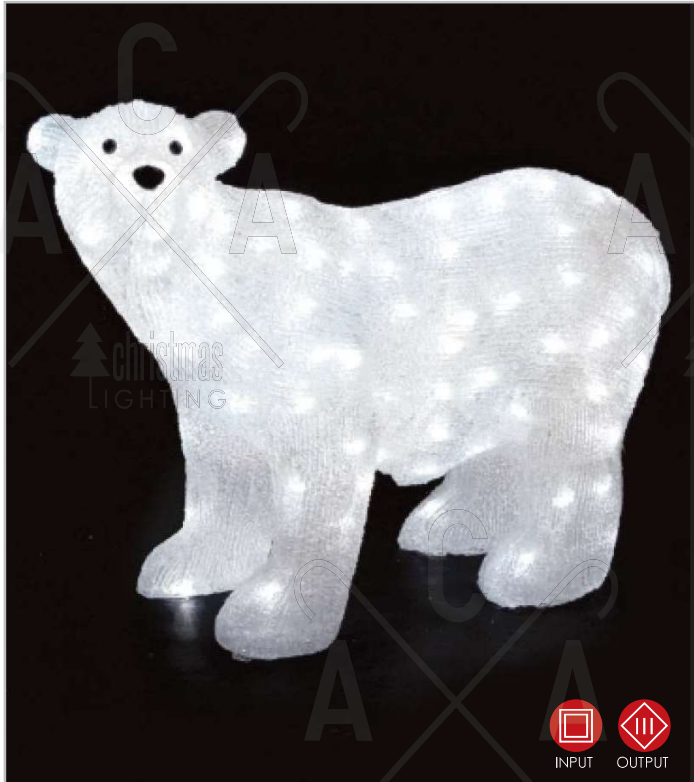

3. 3D ACRYLIC BACK BEAR

30
LEDS

1 X08302229

⚡ 230V AC / 31V DC ⚡ 6W

💡 3V / 20mA / 0.06W / 5mm

IP44

📏 225x220xH300mm

🔗 20 sets 📦 1 pc

STEADY

5m Lead Cable

Connectable
max. 600L

120
LEDS

2 X081202229

⚡ 230V AC / 31V DC ⚡ 6W

💡 3V / 20mA / 0.06W / 5mm

IP44

📏 550x175xH375mm

🔗 5 Sets 📦 1 pc

STEADY

5m Lead Cable

Connectable
max. 600L

240
LEDS

3 X082402229

⚡ 230V AC / 31V DC ⚡ 6W

💡 3V / 20mA / 0.06W / 5mm

IP44

📏 970x420xH750mm

🔗 2 sets 📦 1 pc

STEADY

5m Lead Cable

Connectable
max. 600L