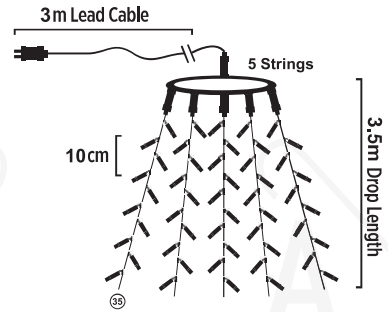

STEADY

175
LEDS

X08175211

⚡ 220-240V AC / 31V DC (3.6W) ⤴ 3.3W
💡 3V / 20mA / 0.06W / 5mm 📦 1/24 pcs

IP44