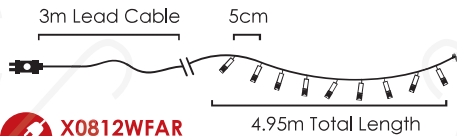

christmas
LIGHTING

christmas
LIGHTING

100
LEDS

X08100211

⚡ 220-240V AC / 31V DC (3.6W) ⤴ 3.4W
💡 3V / 20mA / 0.06W / 3mm 📦 1/24 pcs

IP44

8
FUNCTIONS

X0812WFAR
X0812WFAB

180
LEDS

X08180212

⚡ 220-240V AC / 31V DC (3.6W) ⤴ 3.3W
💡 3V / 20mA / 0.06W / 3mm 📦 1/24 pcs

IP44