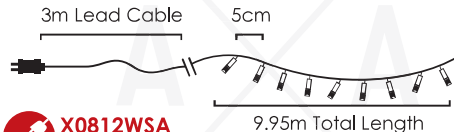

🔌 **X0812WSA**
X0812WSAR
max 7 sets

IP44

STEADY

300
LEDS

X08300111

⚡ 220-240V AC / 31V DC (6W) ⤴ 2.5W

💡 3V / 20mA / 0.06W / 3mm

🔗 2 sets 📦 1/24 pcs