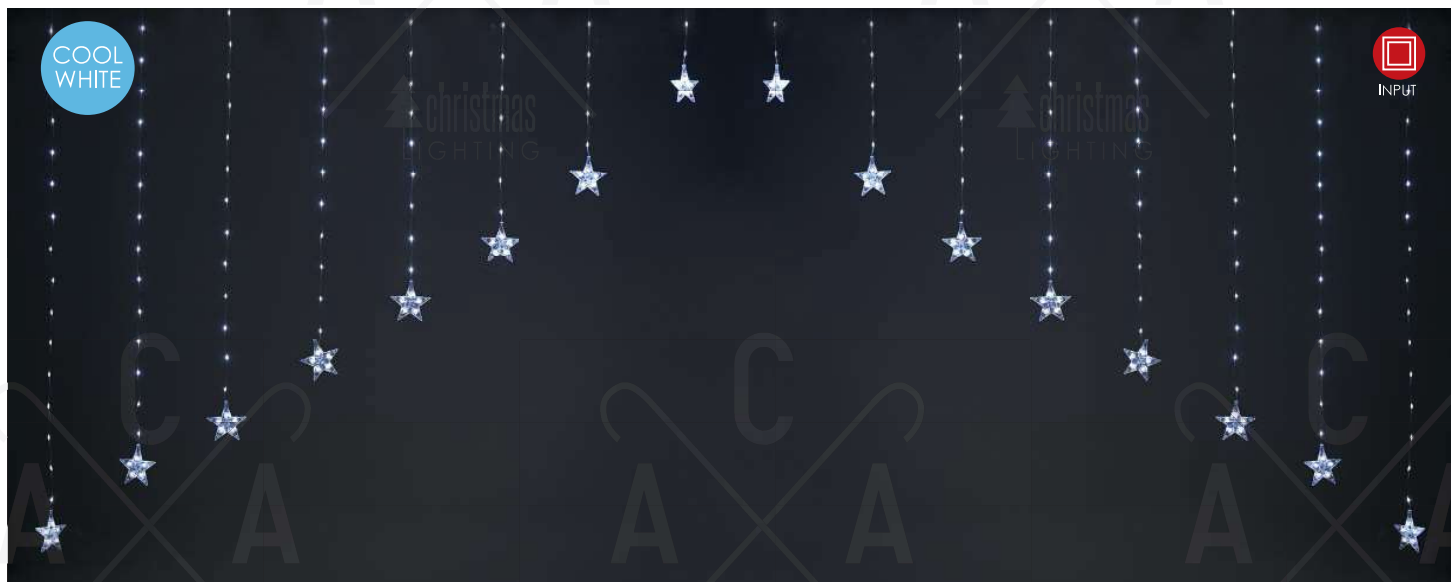

LED ΛΑΜΠΑΚΙΑ ΚΟΥΡΤΙΝΑ
LED CURTAIN LIGHTS
СВЕЛΟДИΟДНА СВЕΤΛΙΝΑ

new

PVC ΑΣΗΜΙ ΚΑΛΩΔΙΟ
PVC SILVER WIRE

PLASTIC STARS CURTAIN LIGHTS