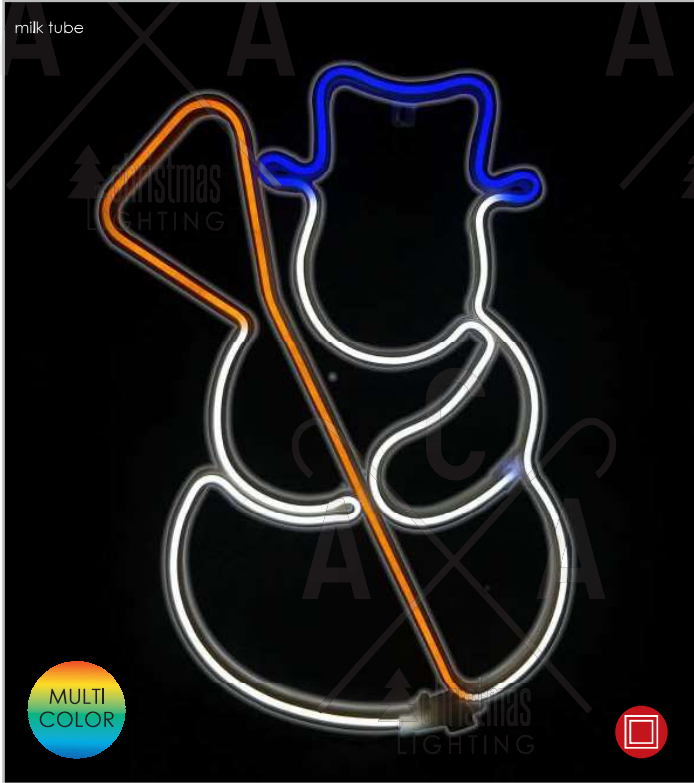

ΣΧΕΔΙΑ LED NEON ΦΩΤΟΣΩΛΗΝΑ
LED NEON ROPE LIGHT MOTIFS
ЛЕД NEON ЛЕСΒΕΤΕЦІ МАРКУЧ МОТИВ

MAYPO ΚΑΟΥΤΣΟΥΚ ΚΑΛΩΔΙΟ
BLACK RUBBER CABLE

1. PLASTIC SNOWMAN