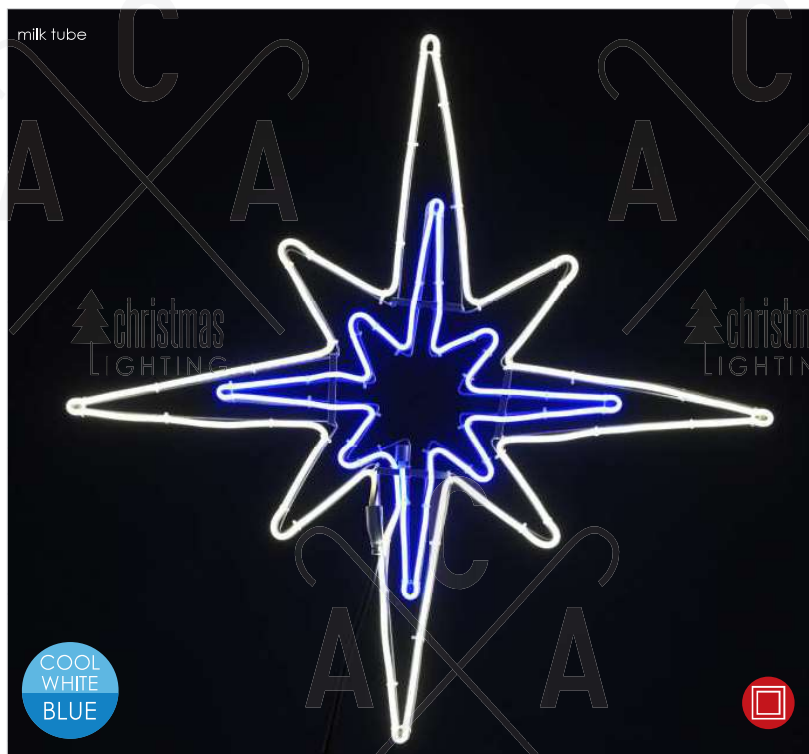

METAL NORTH STAR

600
LIGHTS

X086002215

⚡ 230V AC ⚡ 6W/m (36W)

💡 3V / 20mA / 0.06W / 2835

📏 810x810mm 🌀 6m 📦 1/6 pcs

IP44

STEADY

1.5m Lead