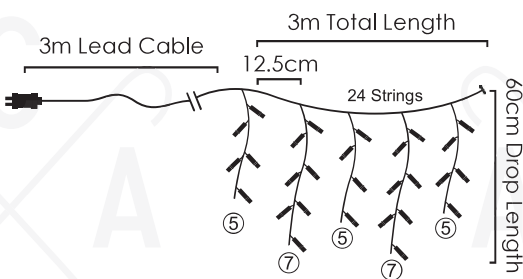

144
LEDS

X08144122

⚡ 220-240V AC / 24V DC (6W) ⤴ 1.5W

💡 3V / 20mA / 0.06W / 5mm

🔌 4 sets 📦 1/24pcs

IP44

8
FUNCTIONS