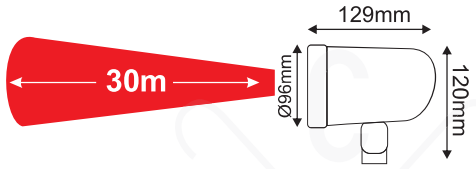

300
 τ.μ./sqm/m²/кв.м.

8
 PATTERNS

ΜΕ ΑΙΣΘΗΤΗΡΑ ΗΜΕΡΑΣ-ΝΥΧΤΑΣ / WITH DAY - NIGHT SENSOR / СЕНЗОΡ ДЕН-НОЧЬ

IP44

NOEL

- 230V AC
- LASER CLASS II
- 1/20 pcs
- 1xCR2025*

Δεν συμπεριλαμβάνονται / Not Included/ Не са включени