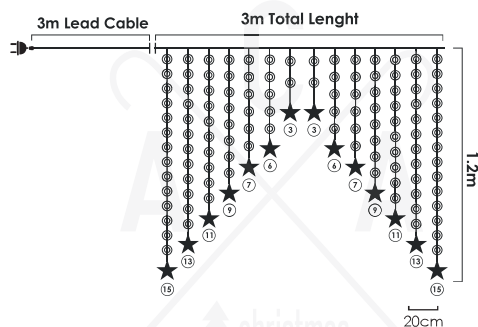

222
LEDS

1 X042221210

⚡ 220-240V AC / 24V DC (6W) ⏰ 2W

💡 3V / 20mA / 0.06W / 5mm

🔌 2 sets 📦 1/40pcs

IP20

8
FUNCTIONS

WARM
WHITE