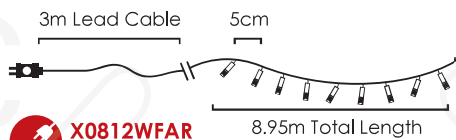

LED ΛΑΜΠΑΚΙΑ ΣΕ ΣΕΙΡΑ
LED STRING LIGHTS
СВЕТОДИΟДНА СТРУННА

PVC ΠΡΑΣΙΝΟ ΚΑΛΩΔΙΟ
 PVC GREEN WIRE

180
LEDS

X08180512

⚡ 220-240V AC / 31V DC (3.6W) ⤴ 3.3W
 💡 3V / 20mA / 0.06W / 3mm 📦 1/24 pcs

IP44

8
FUNCTIONS