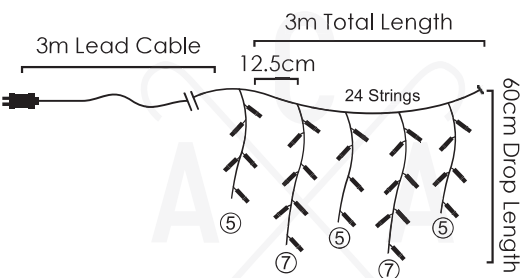

LED ΛΑΜΠΑΚΙΑ ΒΡΟΧΗ
LED ICICLE LIGHTS
СВЕТОДИОДНА СВЕТИНА ГИРЛЯНДА

PVC ΔΙΑΦΑΝΟ ΚΑΛΩΔΙΟ
PVC TRANSPARENT WIRE

WARM
WHITE

144
LEDS

X08144122

⚡ 220-240V AC / 24V DC (6W) ⤴ 1.5W

💡 3V / 20mA / 0.06W / 5mm

🔌 4 sets 📦 1/24pcs

IP44

8
FUNCTIONS

144
LEDS

X08144121

⚡ 220-240V AC / 31V DC (6W) ⤴ 1.2W

💡 3V / 20mA / 0.06W / 5mm

🔌 4 sets 📦 1/24pcs

IP44

STEADY

X0812WSA
X0812WSAR
max 8 sets

144
LEDS

X08144124

⚡ 220-240V AC / 31V DC (6W) ⤴ 3.2W

💡 3V / 20mA / 0.06W / 5mm 📦 1/24pcs

IP44

FLASH