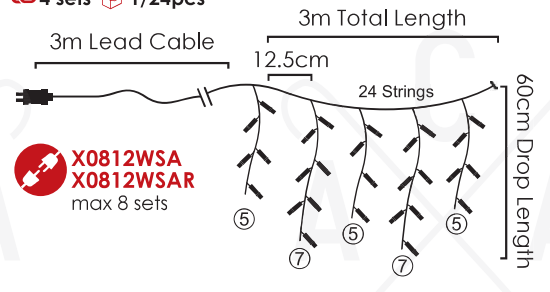

144
LEDS

X08144121

⚡ 220-240V AC / 31V DC (6W) ⤴ 1.2W

💡 3V / 20mA / 0.06W / 5mm

🔌 4 sets 📦 1/24pcs

IP44

STEADY

X0812WSA
X0812WSAR
max 8 sets

144
LEDS

X08144124

⚡ 220-240V AC / 31V DC (6W) ⤴ 3.2W

💡 3V / 20mA / 0.06W / 5mm 📦 1/24pcs

IP44

FLASH