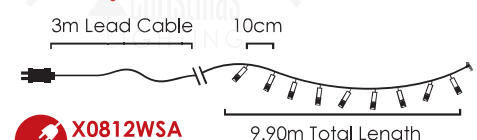

🔗 **X0812WSA**
X0812WSAR
max 15 sets

200
LEDES

X08200211

⚡ 220-240V AC / 31V DC (6W) ⤴ 1.6W
💡 3V / 20mA / 0.06W / 3mm

🔗 3 sets 📦 1/24 pcs

IP44

STEADY