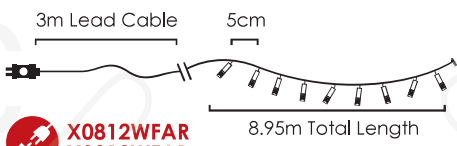

180
LEDS

X08180612
⚡ 220-240V AC / 31V DC (3.6W) ⤴ 3.3W
💡 3V / 20mA / 0.06W / 3mm 📦 1/24 pcs

IP44

8
FUNCTION

X0812WFAR
X0812WFOB

300
LEDS

X08300612
⚡ 220-240V AC / 31V DC (6W) ⤴ 6W
💡 3V / 20mA / 0.06W / 3mm 📦 1/24 pcs

IP44