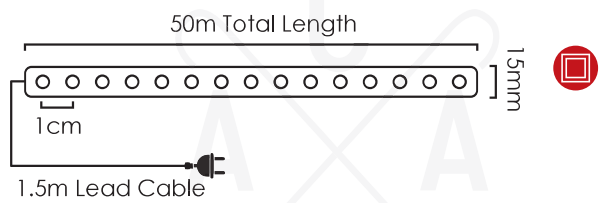

✂️ Κόβεται ανά 1μ. / Cut every 1m / Реже се през 1м.

Συμπεριλαμβάνονται / Included / Включени

Led Neon Φωτοσωλήνες / LED Neon Rope Lights
LED Neon Светецт Маркуч

X085433

- Καλώδιο με φως LED NEON Φωτοσωλήνα 1.5m, περιλαμβάνει ένα σετ με 1 τεμάχιο καρφόκια παροχής, θερμοσυστελλόμενο σωλήνα & τερματική τάπα.
- Plug lead cable for LED NEON Rope Light 1.5m including one set of front pin, shrink tube & end cap
- Кабел с щепсел за NEON светецт маркуч 1.5m, вклучва комплект с 1 брой захранващи щифтове, термосвиваема тръба и Крайна тапа.