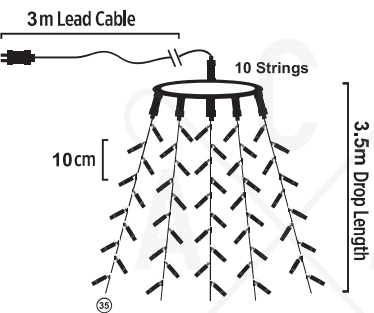

STEADY

350
LEDS

X08350111

⚡ 220-240V AC / 31V DC (6W) ⤴ 5.6W
💡 3V / 20mA / 0.06W / 5mm 📦 1/12 pcs

IP44