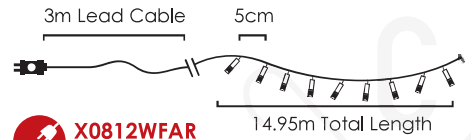

8
FUNCTIONS

🔌 **X0812WFAR**
X0812WFOB

100
LEDS

X08100621

⚡ 220-240V AC / 31V DC (6W) ⤴ 0.78W
💡 3V / 20mA / 0.06W / 3mm

🔌 6 sets 📦 1/24 pcs

IP44