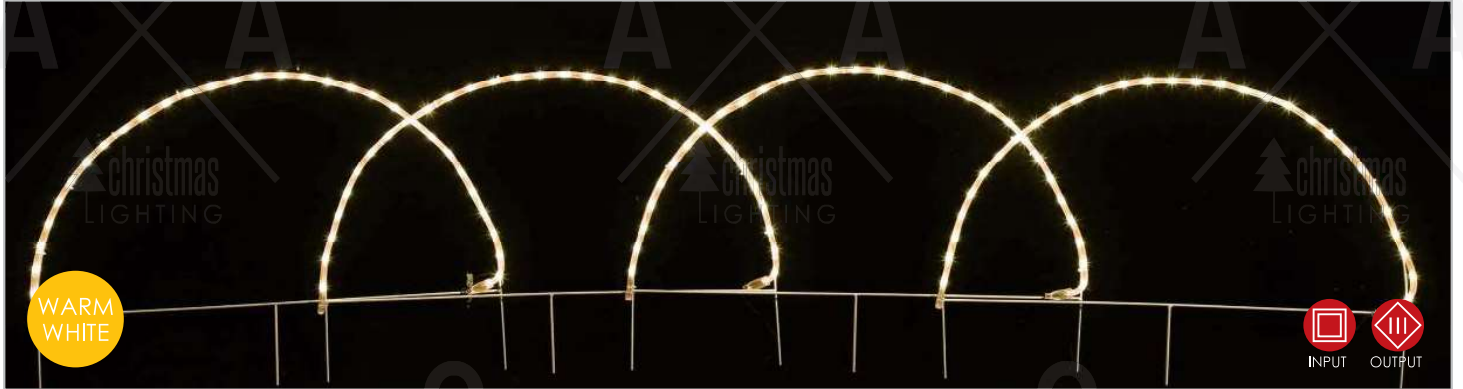

Back standing

1.5m Lead Cable

Συμπεριλαμβάνονται / Included
 Включени

ΣΧΕΔΙΑ LED ΦΩΤΟΣΩΛΗΝΑ
LED ROPE LIGHT MOTIFS
ΛΕΔ ЛЕСΒЕΤЕЩ ΜΑΡΚΥЧ ΜΟΤΙΒ

new

MAYPO ΚΑΟΥΤΣΟΥΚ ΚΑΛΩΔΙΟ
 BLACK RUBBER CABLE

1. 4 METAL ARCHES

2. 4 METAL ARCHES