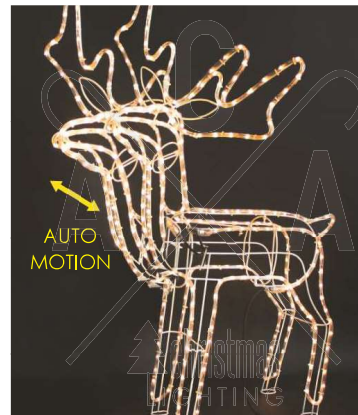

264
LEDES

X08264124

⚡ 230V AC ⚡ 4.2W/m (46.2W)

💡 3V / 20mA / 0.06W / mini

IP65

📏 1000x580xH1160mm 🌀 11m 📦 1/48

1.5m Lead Cable

black rubber

Συμπεριλαμβάνονται / Included
Включени

STEADY