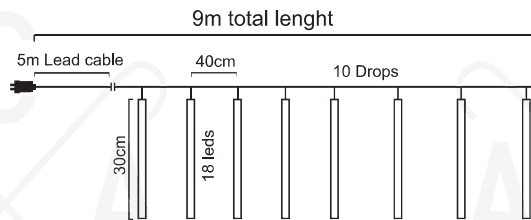

180
LEDS

X06180245

⚡ 220-240V AC / 5V DC (3.6W) ⤴ 2.4W

💡 3V / 15mA / 0.045W / 2835

🔗 3 sets 📦 1/50 pcs

IP44