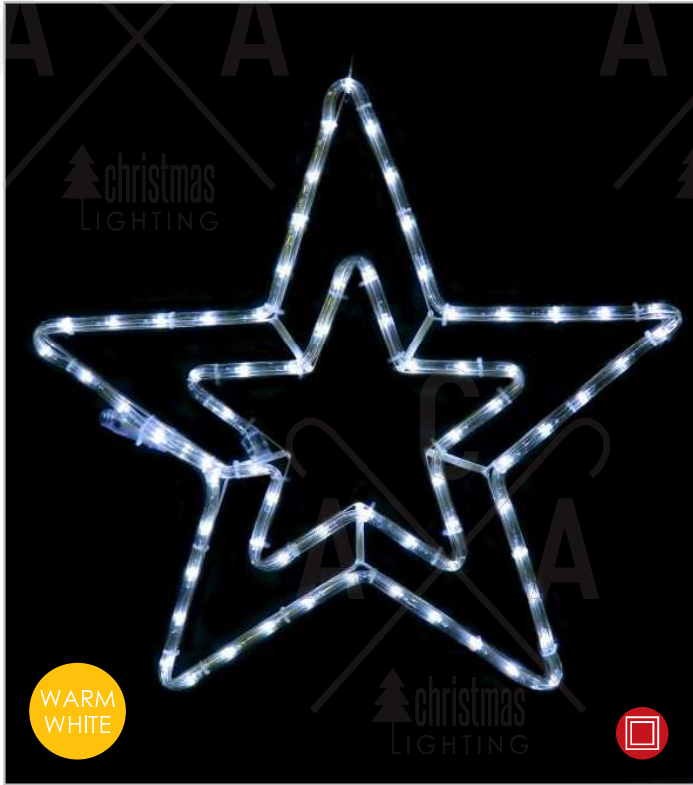

ΣΧΕΔΙΑ LED ΦΩΤΟΣΩΛΗΝΑ
LED ROPE LIGHT MOTIFS
ΛΕΔ ЛЕСΒΕΤЕЦ, МАРКУЧ ΜΟΤΙΒ

MAYPO ΚΑΟΥΤΣΟΥΚ ΚΑΛΩΔΙΟ
BLACK RUBBER CABLE

1. METAL DOUBLE STAR LED