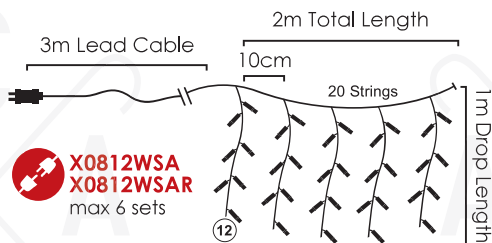

LED ΛΑΜΠΑΚΙΑ ΚΟΥΡΤΙΝΑ
LED CURTAIN LIGHTS
СВЕТЛОДИОДНА СΒΕΤΛΙΝΑ

240
LEDS

X08240221

⚡ 220-240V AC / 31V DC (6W) ⏰ 2.6W

💡 3V / 20mA / 0.06W / 5mm

🔌 2 sets 📦 1/24pcs

IP44

STEADY