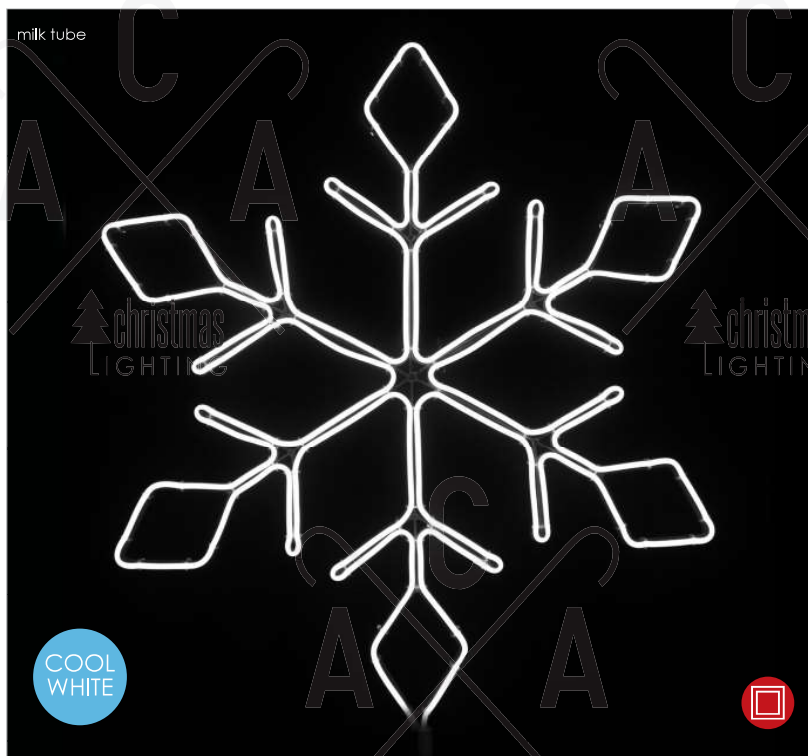

METAL SNOWFLAKE

600
LEDS

X0860024111

⚡ 230V AC ⏱ 6W/m (36W)

💡 3V / 20mA / 0,06W / 2835

IP44

📏 660x575mm 🌀 6m 📦 1/10 pcs

STEADY

1.5m Lead Cable