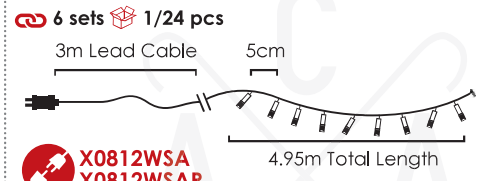

8
FUNCTIONS

X0812WFAR
X0812WFAB

100
LEDS

100WE44TC

⚡ 220-240V AC / 31V DC (6W) ⤴ 0.78W
 💡 3V / 20mA / 0.06W / 3mm

IP44

STEADY

X0812WSA
X0812WSAR
 max 15 sets