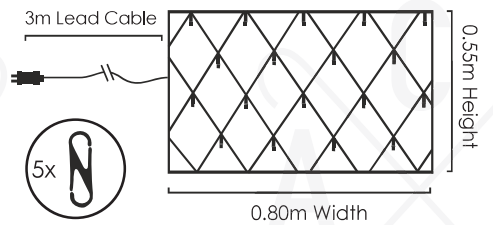

quick
installation

LED ΧΤΑΠΟΔΙ
LED OCTOPUS
ΛΕΔ ΟΚΤΟΠΟΔ

PVC ΠΡΑΣΙΝΟ ΚΑΛΩΔΙΟ
PVC GREEN WIRE

175
LEDS

X08175111

⚡ 220-240V AC / 31V DC (3.6W) ⤴ 3.3W
💡 3V / 20mA / 0.06W / 5mm 📦 1/24 pcs

IP44

STEADY