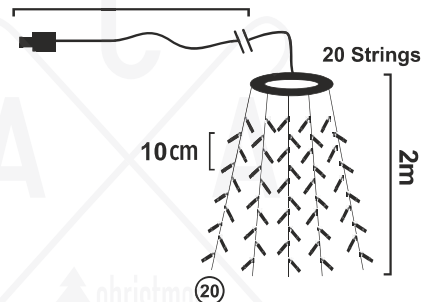

Ρύθμιση χρώματος & φωτεινότητας
Color and brightness adjustment

Δυναμικά εφέ
Dynamic effects

Εισαγωγή κειμένου
Text input

Αναπαραγωγή σχεδίων & εικόνων
Picture & animation playback

Λειτουργία DIY
DIY function

Συγχρονισμός με μουσική & ήχο
Music & sound sync

400
LEDS

X084003113

220-240V AC / 5V DC (14.8W)

15W 3V / 20mA / 0.06W / 5x10mm

MULTI
FUNCTION

1/8 pcs

Η εφαρμογή μπορεί να συγχρονίσει 3 προϊόντα παράλληλα
App can sync 3 products at a time
Приложението може да синхронизира 3 продукта наведнъж

IP44

1xCR2025*

*Η μπαταρία δεν συμπεριλαμβάνεται / Battery Not Included
Батерията не е включена

4m Lead Cable