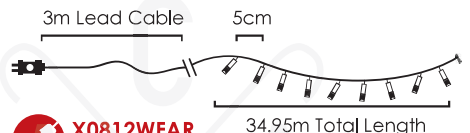

8
FUNCTIONS

X0812WFAR
X0812WFAB

christmas
LIGHTING

christmas
LIGHTING