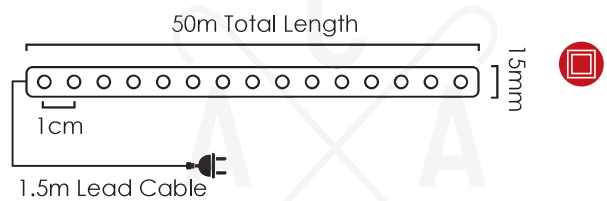

✂️ Κόβεται ανά 1μ. / Cut every 1m / Реже се през 1м.

Συμπεριλαμβάνονται / Included / Включени

LED NEON ΦΩΤΟΣΩΛΗΝΕΣ
LED NEON ROPE LIGHTS
LED NEON СΒΕΤЕΛЦ, ΜΑΡΚΥЧ

Δύο Όψεων / Double Sided / Двусторонен

X08541412