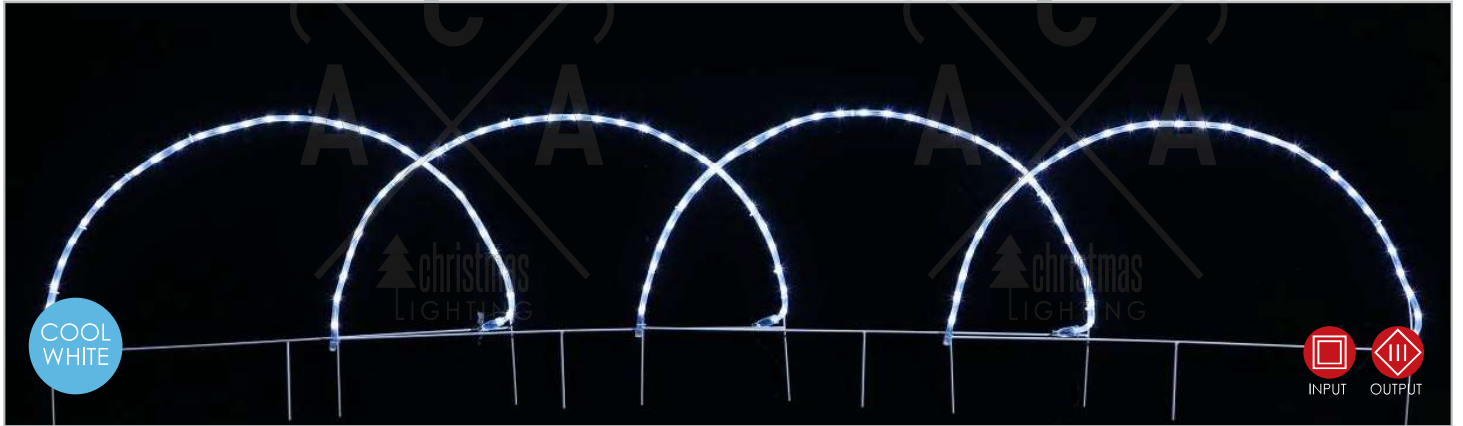

Back standing

1.5m Lead Cable

Συμπεριλαμβάνονται / Included
 Включени

ΣΧΕΔΙΑ LED ΦΩΤΟΣΩΛΗΝΑ
LED ROPE LIGHT MOTIFS
ΛΕΔ ЛЕСΒЕΤЕЩ ΜΑΡΚΥЧ ΜΟΤΙΒ

new

MAYPO ΚΑΟΥΤΣΟΥΚ ΚΑΛΩΔΙΟ
 BLACK RUBBER CABLE

1. 4 METAL ARCHES

2. 4 METAL ARCHES