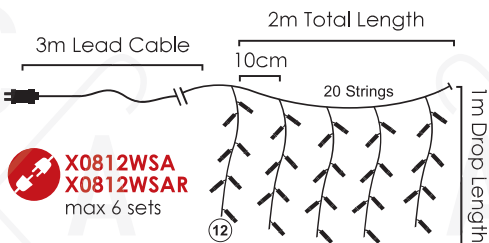

🔌 X0812WSA
X0812WSAR
max 6 sets

PVC ΔΙΑΦΑΝΟ ΚΑΛΩΔΙΟ
PVC TRANSPARENT WIRE

STEADY

480
LEDS

X08480121

⚡ 220-240V AC / 31V DC (12W) ⚡ 5.2W

💡 3V / 20mA / 0.06W / 5mm

🔌 2 sets 📦 1/12pcs

IP44