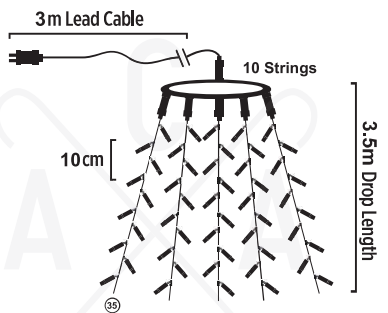

IP44

STEADY

350
LEDS

X08350211

⚡ 220-240V AC / 31V DC (6W) ⤴ 5.6W
💡 3V / 20mA / 0.06W / 5mm 📦 1/12 pcs

IP44

STEADY

LED ΧΤΑΠΟΔΙ
LED OCTOPUS
ΛΕΔ ΟΚΤΟΠΟΔ