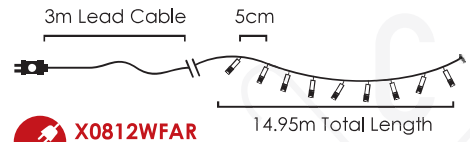

8
FUNCTIONS

🔌 **X0812WFA**
X0812WFB

100
LEDS

X081001021

⚡ 220-240V AC / 31V DC (6W) ⤴ 0.78W
💡 3V / 20mA / 0.06W / 3mm

IP44