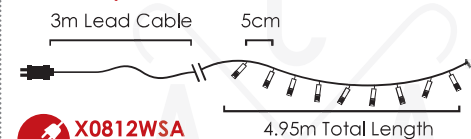

STEADY

🔌 **X0812WSA**
X0812WSAR
max 15 sets

300
LEDS

X08300421

⚡ 220-240V AC / 31V DC (6W) ⤴ 2.5W
💡 3V / 20mA / 0.04W / 3mm

🔗 2 sets 📦 1/24 pcs

IP44