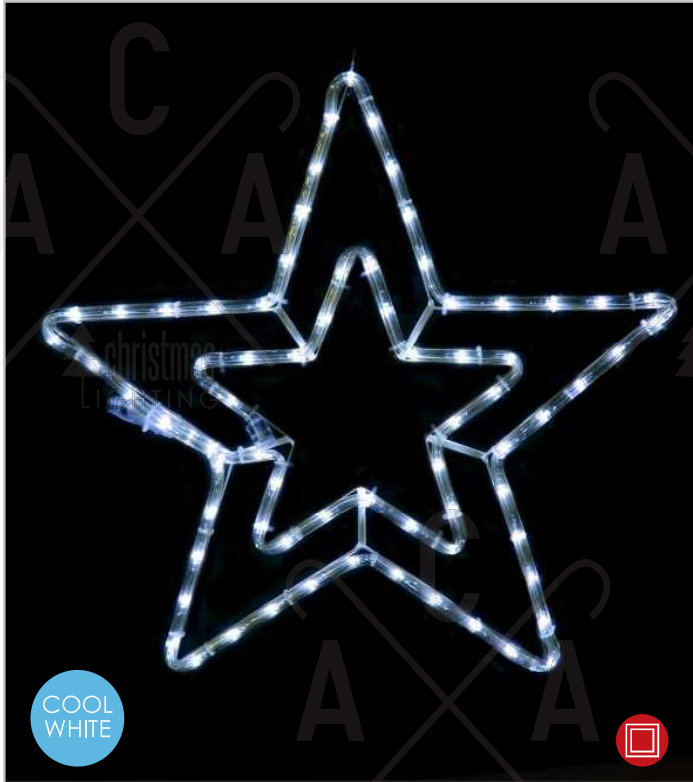

3. METAL DOUBLE STAR LED

60
LEDS

1 **X08182116**

⚡ 230V AC ⤵ 4.1W/m (12.3W)

💡 3V / 20mA / 0.06W / 3mm

📏 460x460mm 🌀 2.5m 📦 1/10 pcs

IP44

STEADY

1.5m Lead Cable

72
LEDS

2 **X0818131**

⚡ 230V AC ⤵ 4.2W/m (12.6W)

💡 3V / 20mA / 0.06W / 3mm

📏 550x550mm 🌀 3m 📦 1/10 pcs

IP44

FLASH

1.5m Lead Cable

72
LEDS

3 **X087222316**

⚡ 230V AC ⤵ 4.2W/m (12.6W)

💡 3V / 20mA / 0.06W / 3mm

📏 550x550mm 🌀 3m 📦 1/10 pcs

IP44

FLASH

1.5m Lead Cable