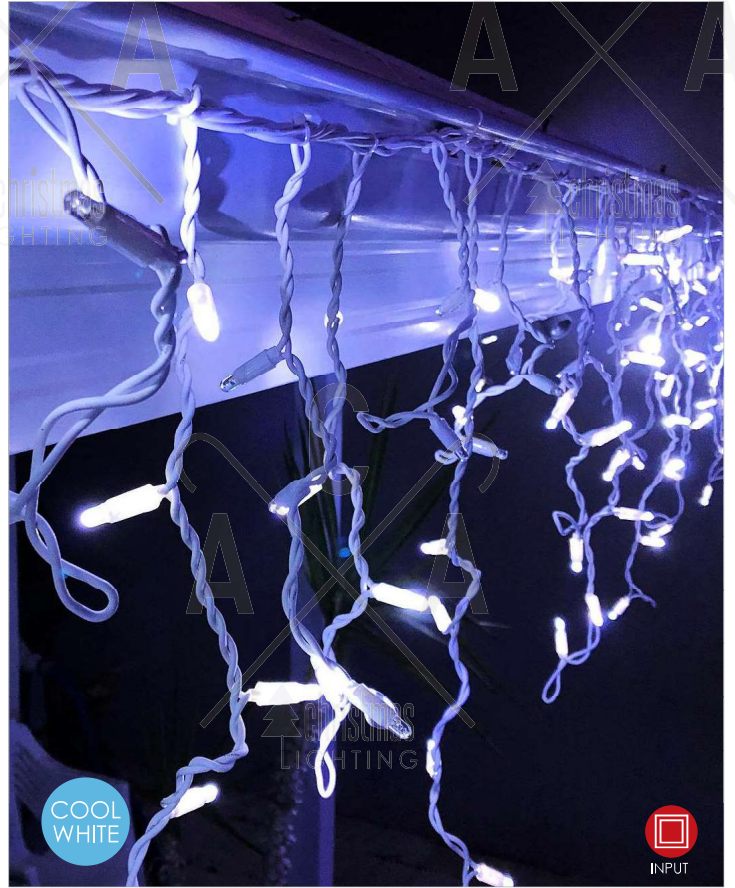

LED ΛΑΜΠΑΚΙΑ ΒΡΟΧΗ
LED ICICLE LIGHTS
СВЕТОДИОДНА СВЕΤΛΙΝΑ ΓΙΡΛΑΝΔΑ

new

ΛΕΥΚΟ ΚΑΟΥΤΣΟΥΚ ΚΑΛΩΔΙΟ
WHITE RUBBER CABLE