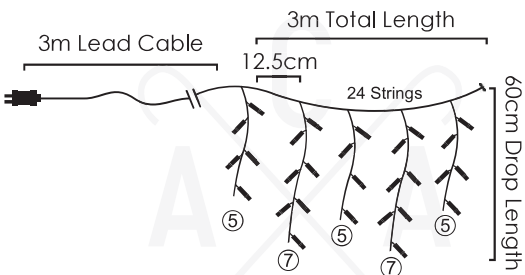

144
LEDS

X08144224

⚡ 220-240V AC / 31V DC (6W) ⤴ 3.2W
💡 3V / 20mA / 0.06W / 5mm 📦 1/24pcs

IP44

FLASH