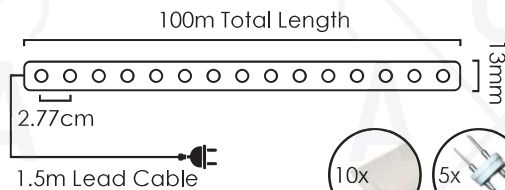

230V AC $16.8W/m$
 $6.5V / 68mA / 0.442W / 3mm$
 1 pc (100m)

STEADY

IP44

Κόβεται ανά 1μ. / Cut every meter / Реже се през 1м.

IP20

Συμπεριλαμβάνονται / Included / Включени

ΕΞΑΡΤΗΜΑΤΑ / ACCESSORIES
ΑΚΚΕΣΟΑΡΙΑ