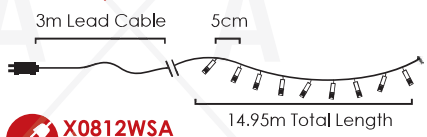

STEADY

🔗 **X0812WSA**
X0812WSA
max 4 sets