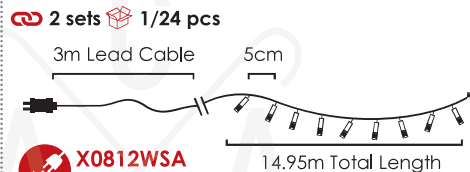

STEADY

🔌 **X0812WSA**
X0812WSAR
 max 15 sets

300
LEDS

X083001021

⚡ 220-240V AC / 31V DC (6W) ⤴ 2.5W
 💡 3V / 20mA / 0.06W / 3mm

IP44

STEADY

🔌 **X0812WSA**
X0812WSAR
 max 4 sets