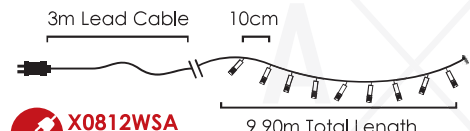

🔌 **X0812WSA**
X0812WSAR
max 15 sets

IP44

STEADY

200
LEDS

X08200111

⚡ 220-240V AC / 31V DC (6W) ⤴ 1.6W

💡 3V / 20mA / 0.06W / 3mm

🔗 3 sets 📦 1/24 pcs