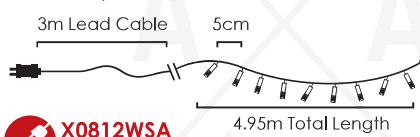

STEADY

🔗 **X0812WSA**
X0812WSA
max 15 sets

300
LEDS

X083001011

⚡ 220-240V AC / 31V DC (6W) ⤴ 2.5W

💡 3V / 20mA / 0.06W / 3mm

🔗 2 sets 📦 1/24 pcs

IP44