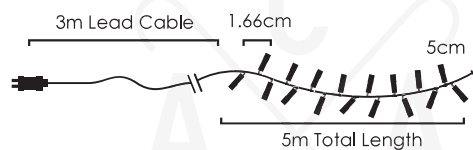

CLUSTER LED ΛΑΜΠΑΚΙΑ ΣΕ ΣΕΙΡΑ
CLUSTER LED STRING LIGHTS
CLUSTER СΒΕΤΟΔΙΟΔΗ СΤΡУННΗ СΒΕΤΛΙΝΗ

PVC ΠΡΑΣΙΝΟ ΚΑΛΩΔΙΟ
PVC GREEN WIRE

300
LEDS

X083002122

⚡ 220-240V AC / 31V DC (6W) ⤴ 6W
💡 3V / 20mA / 0.06W / 3mm 📦 1/12pcs

IP44

🔧 **X0812WFAR**
X0812WFAB

8
FUNCTIONS

700
LEDS

X087002122

⚡ 220-240V AC / 31V DC (6W) ⤴ 5.6W
💡 3V / 20mA / 0.06W / 3mm 📦 1/8 pcs

IP44

🔧 **X0812WFAR**
X0812WFAB

8
FUNCTIONS

300
LEDS

X083002142

⚡ 220-240V AC / 31V DC (6W) ⤴ 6W
💡 3V / 20mA / 0.06W / 3mm 📦 1/12pcs

IP44

FLASH