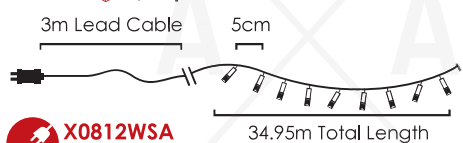

🔗 **X0812WSA**
X0812WSAR
max 2 sets