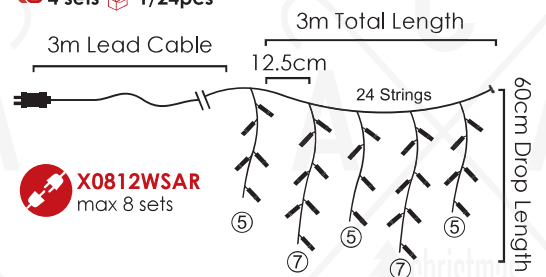

144
LEDS

X081441029

⚡ 220-240V AC / 31V DC (6W) ⚡ 1.2W

💡 3V / 20mA / 0.06W / 5mm

🔌 4 sets 📦 1/24pcs

IP44

STEADY

🔌 **X0812WSAR**
max 8 sets