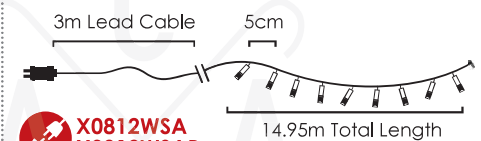

⚡ 220-240V AC / 31V DC (6W) ⤴ 2.5W
 💡 3V / 20mA / 0.06W / 3mm

🔌 2 sets 📦 1/24 pcs

IP44

STEADY

🔌 **X0812WSA**
X0812WSAR
 max 4 sets

LED ΛΑΜΠΑΚΙΑ ΣΕ ΣΕΙΡΑ
LED STRING LIGHTS
СВЕТОДИОДНА СТРУННА

PVC ΔΙΑΦΑΝΟ ΚΑΛΩΔΙΟ
 PVC TRANSPARENT WIRE