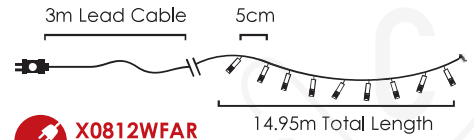

⚡ 220-240V AC / 31V DC (3.6W) ⤴ 3.3W
 💡 3V / 20mA / 0.04W / 3mm 📦 1/24 pcs

IP44

8
FUNCTIONS

🔌 **X0812WFA**
X0812WFB

300
LEDS

X08300412

⚡ 220-240V AC / 31V DC (6W) ⤴ 6W
 💡 3V / 20mA / 0.04W / 3mm 📦 1/24 pcs

IP44