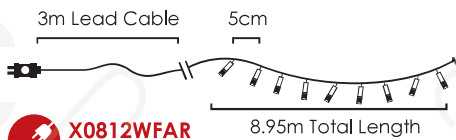

180
LEDS

X08180122

⚡ 220-240V AC / 31V DC (3.6W) ⤴ 3.3W
💡 3V / 20mA / 0.06W / 3mm 📦 1/24 pcs

IP44

8
FUNCTIONS

🔌 **X0812WFAR**
X0812WFAB

300
LEDS

X08300122

⚡ 220-240V AC / 31V DC (6W) ⤴ 6W
💡 3V / 20mA / 0.06W / 3mm 📦 1/24 pcs

IP44