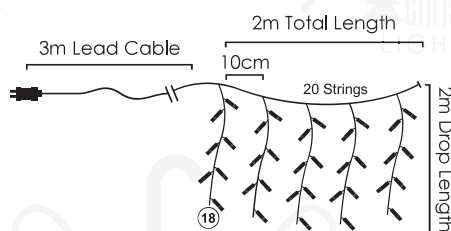

⚡ 220-240V AC / 31V DC (6W) ⏰ 5.6W

💡 3V / 20mA / 0.06W / 5mm 📦 1/24pcs

IP44

FLASH

LED ΛΑΜΠΑΚΙΑ ΚΟΥΡΤΙΝΑ
LED CURTAIN LIGHTS
СВЕТЛОДИОДНА СΒΕΤΛΙΝΑ

240
LEDS

X08240121

⚡ 220-240V AC / 31V DC (6W) ⚡ 2.6W