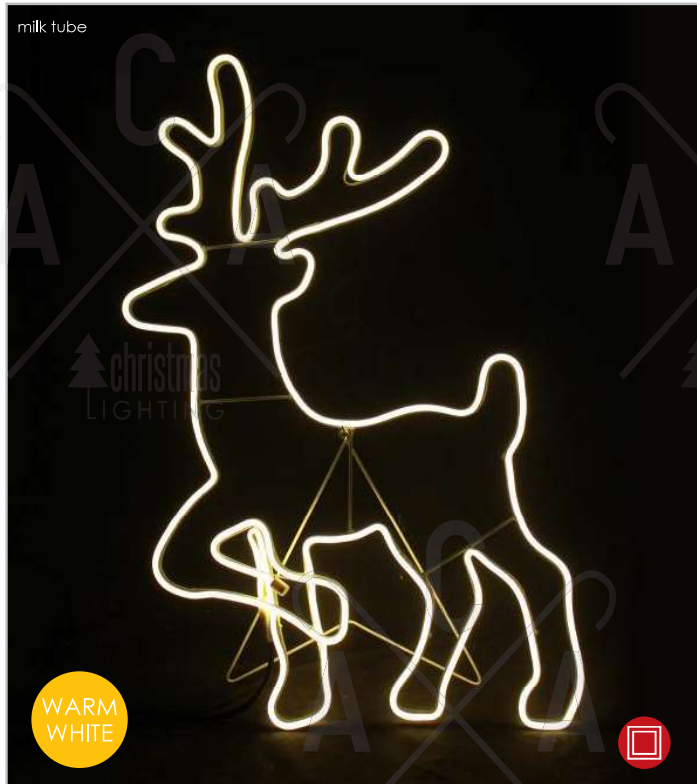

3. METAL STANDING REINDEER

500
LEDS

1 X085002414

⚡ 230V AC ⏱ 6W/m (30W)

💡 3V / 20mA / 0,06W / 2835

IP44

📏 540xH820mm 🌀 5m 📦 1/10 pcs

STEADY

1.5m Lead Cable

Back standing

Συμπεριλαμβάνονται / Included
Zahnutu / Включени

300
LEDS

2 X083001414

⚡ 230V AC ⏱ 6W/m (18W)

💡 3V / 20mA / 0.06W / 2835

IP44

📏 605xH420mm 🌀 3m 📦 1/10 pcs

STEADY

1.5m Lead Cable

500
LEDS

3 X085001414

⚡ 230V AC ⏱ 6W/m (30W)

💡 3V / 20mA / 0,06W / 2835

IP44

📏 540xH820mm 🌀 5m 📦 1/10 pcs

STEADY

1.5m Lead Cable

Back standing

Συμπεριλαμβάνονται / Included
Zahnutu / Включени