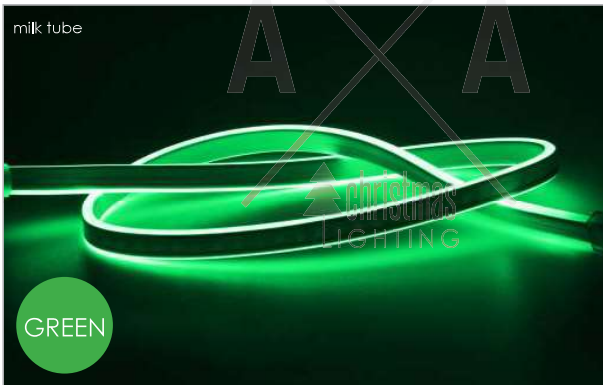

LED NEON ΦΩΤΟΣΩΛΗΝΕΣ
LED NEON ROPE LIGHTS
LED NEON СΒΕΤЕΛЦ, ΜΑΡΚΥЧ

Δύο Όψεων / Double Sided / Двусторонен

X08541412

X08542412

X08545412

X08544412

X08546412

100 LEDs/m

⚡ 230V AC ⚡ 6W/m (300W)
💡 3V (RED: 2V) / 20mA / 0.06W (RED: 0.04W) / 7mm
📦 1 pc (50m)

IP44

STEADY

✂️ Κόβεται ανά 1μ. / Cut every 1m / Реже се през 1м.

Συμπεριλαμβάνονται / Included / Включени