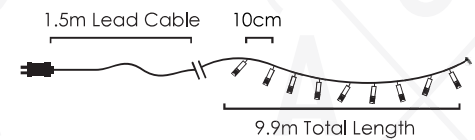

STEADY

100
LEDS

X081002414

⚡ 220-240V AC ⏰ 6.8W

💡 3V / 20mA / 0.06W / 7mm

🔗 20sets 📦 1/12 pcs

IP65