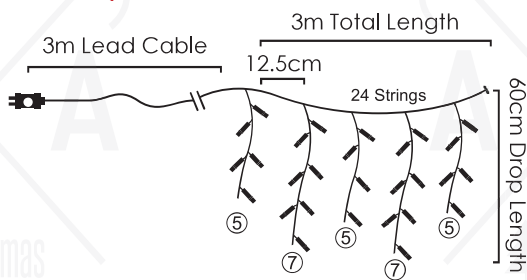

LED ΛΑΜΠΑΚΙΑ ΒΡΟΧΗ
LED ICICLE LIGHTS
СВЕТОДИОДНА СВЕΤΛΙΝΑ ΓΙΡΛΑΝΔΑ

PVC ΔΙΑΦΑΝΟ ΚΑΛΩΔΙΟ
PVC TRANSPARENT WIRE

INPUT OUTPUT

144
LEDS

X08144322

⚡ 220-240V AC / 24V DC (6W) ⚡ 1.5W

💡 3V / 20mA / 0.06W / 5mm

🔌 4 sets 📦 1/24pcs

IP44

8
FUNCTIONS

144
LEDS

X081441029

⚡ 220-240V AC / 31V DC (6W) ⚡ 1.2W

💡 3V / 20mA / 0.06W / 5mm

🔌 4 sets 📦 1/24pcs

IP44

STEADY

🔌 **X0812WSAR**
max 8 sets