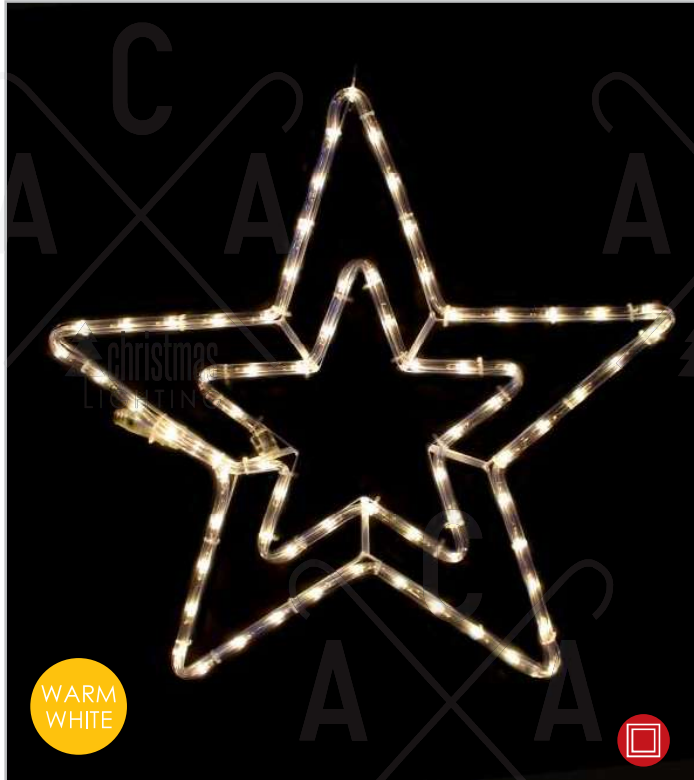

3. METAL DOUBLE STAR LED

48
LEDS

1 X08481215

IP44

1 X08481215N

IP65

new

⚡ 230V AC ⏱ 4.1W/m (8.2W)

💡 3V / 20mA / 0.06W / 3mm

📏 550x550mm 🌀 2m 📦 1/10 pcs

STEADY

1.5m Lead Cable

48
LEDS

2 X08482215

⚡ 230V AC ⏱ 4.1W/m (8.2W)

💡 3V / 20mA / 0.06W / 3mm

📏 550x550mm 🌀 2m 📦 1/10 pcs

IP44

STEADY

1.5m Lead Cable

60
LEDS

3 X081811116

IP44

3 X081811116N

IP65

new

⚡ 230V AC ⏱ 4.1W/m (12.3W)

💡 3V / 20mA / 0.06W / 3mm

📏 460x460mm 🌀 2.5m 📦 1/10 pcs

STEADY

1.5m Lead Cable