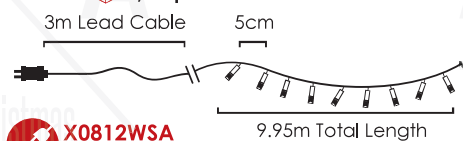

🔗 **X0812WSA**
X0812WSAR
max 7 sets

300
LEDES

X08300211

⚡ 220-240V AC / 31V DC (6W) ⤴ 2.5W
💡 3V / 20mA / 0.06W / 3mm

🔗 2 sets 📦 1/24 pcs

IP44

STEADY