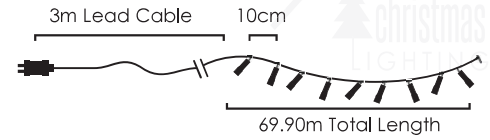

700
LEDES

X08700214

⚡ 220-240V AC / 31V DC (6W) ⤴ 5.6W
💡 3V / 20mA / 0.06W / 5mm 📦 1/4 pcs

IP44

FLASH