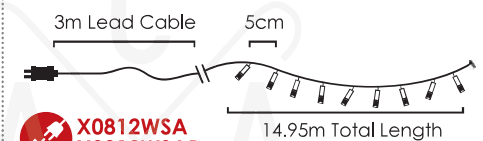

STEADY

🔌 **X0812WSA**
X0812WSAR
max 4 sets