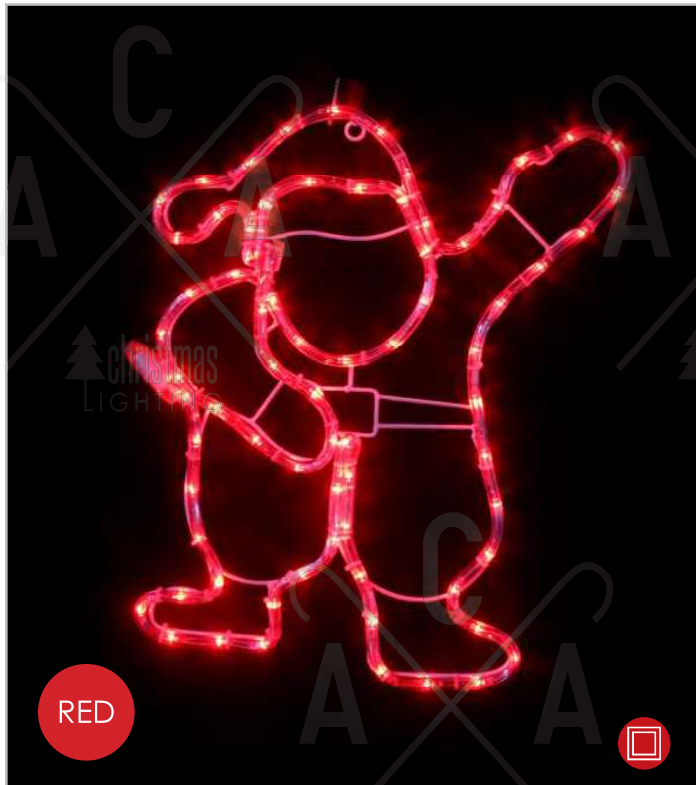

3. METAL SANTA LED

- 72
  LEDS

  1

  X2BELLEDMC55

  ⚡ 230V AC ⏱ 4.1W/m (12.3W)
  💡 3V / 20mA / 0.06W / 3mm
  📏 550x550mm 🌀 3m 📦 1/10 pcs

  FLASH

  1.5m Lead Cable

  72
  LEDS

  2

  X0818519

  ⚡ 230V AC ⏱ 4.1W/m (12.3W)
  💡 3V / 20mA / 0.06W / 3mm
  📏 440xH510mm 🌀 3m 📦 1/10 pcs

  STEADY

  1.5m Lead Cable

  72
  LEDS

  3

  X0818418

  ⚡ 230V AC ⏱ 3.8W/m (11.4W)
  💡 2V / 20mA / 0.04W / 3mm
  📏 410xH460mm 🌀 3m 📦 1/10 pcs

  STEADY

  1.5m Lead Cable