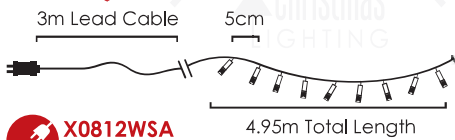

100
LEDES

100WE44TG

⚡ 220-240V AC / 31V DC (6W) ⤴ 0.78W
💡 3V / 20mA / 0.06W / 3mm

🔗 6 sets 📦 1/24 pcs

IP44

STEADY

🔗 **X0812WSA**
X0812WSAR
max 15 sets

100
LEDES

100WE44TGL

⚡ 220-240V AC / 31V DC (6W) ⤴ 0.78W
💡 3V / 20mA / 0.06W / 3mm

🔗 6 sets 📦 1/24 pcs

IP44

STEADY