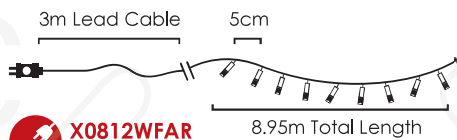

LED ΛΑΜΠΑΚΙΑ ΣΕ ΣΕΙΡΑ
LED STRING LIGHTS
СВЕТОДИΟΔНА СТРУННА

PVC ΔΙΑΦΑΝΟ ΚΑΛΩΔΙΟ
 PVC TRANSPARENT WIRE

BLUE

180
LEDS

X08180622

⚡ 220-240V AC / 31V DC (3.6W) ⤴ 3.3W
 💡 3V / 20mA / 0.06W / 3mm 📦 1/24 pcs

IP44

8
FUNCTIONS