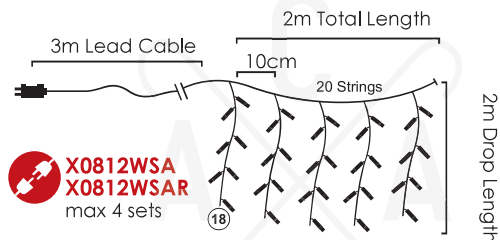

🔌 X0812WSA
X0812WSAR
max 4 sets

PVC ΔΙΑΦΑΝΟ ΚΑΛΩΔΙΟ
PVC TRANSPARENT WIRE

STEADY