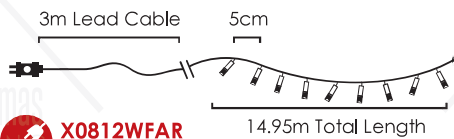

8
FUNCTIONS

🔗 **X0812WFA**
X0812WFA

700
LEDS

X08700312

⚡ 220-240V AC / 31V DC (6W) ⤴ 5.6W

💡 3V / 20mA / 0.06W / 3mm

📦 1/6 pcs

IP44