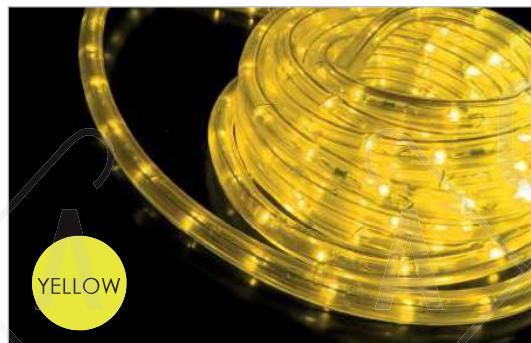

YELLOW

X0818321