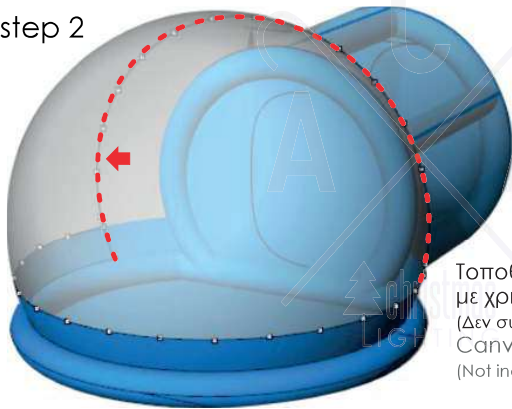

Εκτύπωση σε **αποσπώμενο** μουςαμά εικόνα & κείμενο της επιλογής σας, διαστάσεων 199x278cm. Ο μουςαμάς διαθέτει φερμουάρ τύπου "velcro" για εύκολη είσοδο/έξοδο.

Print on **removable** canvas image & text of your choice, dimensions 199x278cm. The canvas has a zipper like "velcro" for easy entry/exit.

step 2