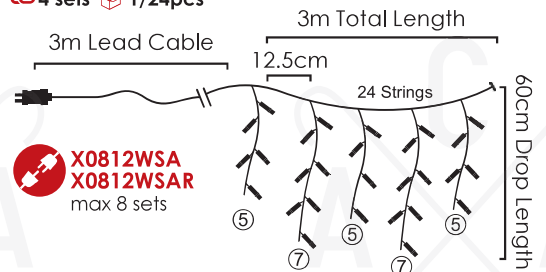

144
LEDS

R144WE44TC

⚡ 220-240V AC / 31V DC (6W) ⤴ 1.2W
💡 3V / 20mA / 0.06W / 5mm
📦 4 sets 📦 1/24pcs

IP44

STEADY