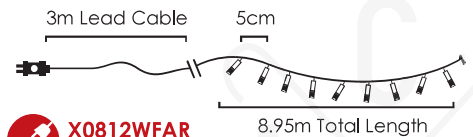

🔗 **X0812WFAR**
X0812WFAB

IP44

8
FUNCTIONS

300
LEDS

X08300112
⚡ 220-240V AC / 31V DC (6W) ⤴ 6W
💡 3V / 20mA / 0.06W / 3mm

📦 1/24 pcs