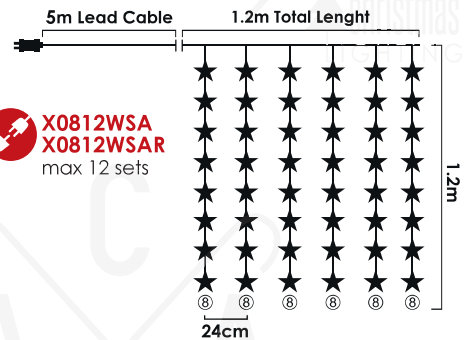

X0848222

⚡ 220-240V AC / 24V DC (6W) ⏩ 0.5W

💡 3V / 20mA / 0.06W / 5mm

🔌 12 sets 📦 1/24pcs

IP44

8
FUNCTION

🔧 **X0812WSA**
X0812WSAR
max 12 sets

LED ΛΑΜΠΑΚΙΑ ΚΟΥΡΤΙΝΑ
LED CURTAIN LIGHTS
СВЕТЛОДИОДНА СΒΕΤΛΙΝΑ