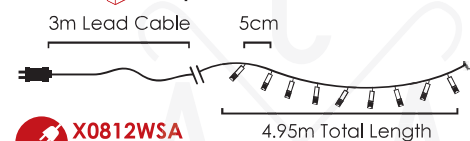

STEADY

X0812WSA
X0812WSAR
max 15 sets

300
LEDS

X08300521
⚡ 220-240V AC / 31V DC (6W) ⤴ 2.5W
💡 3V / 20mA / 0.06W / 3mm
🔗 2 sets 📦 1/24 pcs

IP44