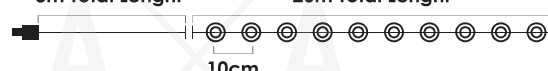

Η εφαρμογή μπορεί να συγχρονίσει 5 προϊόντα παράλληλα
App can sync 5 products at a time
Приложението може да синхронизира 5 продукта наведнъж

1xCR2025*

*Η μπαταρία δεν συμπεριλαμβάνεται / Battery Not Included
Батерията не е включена