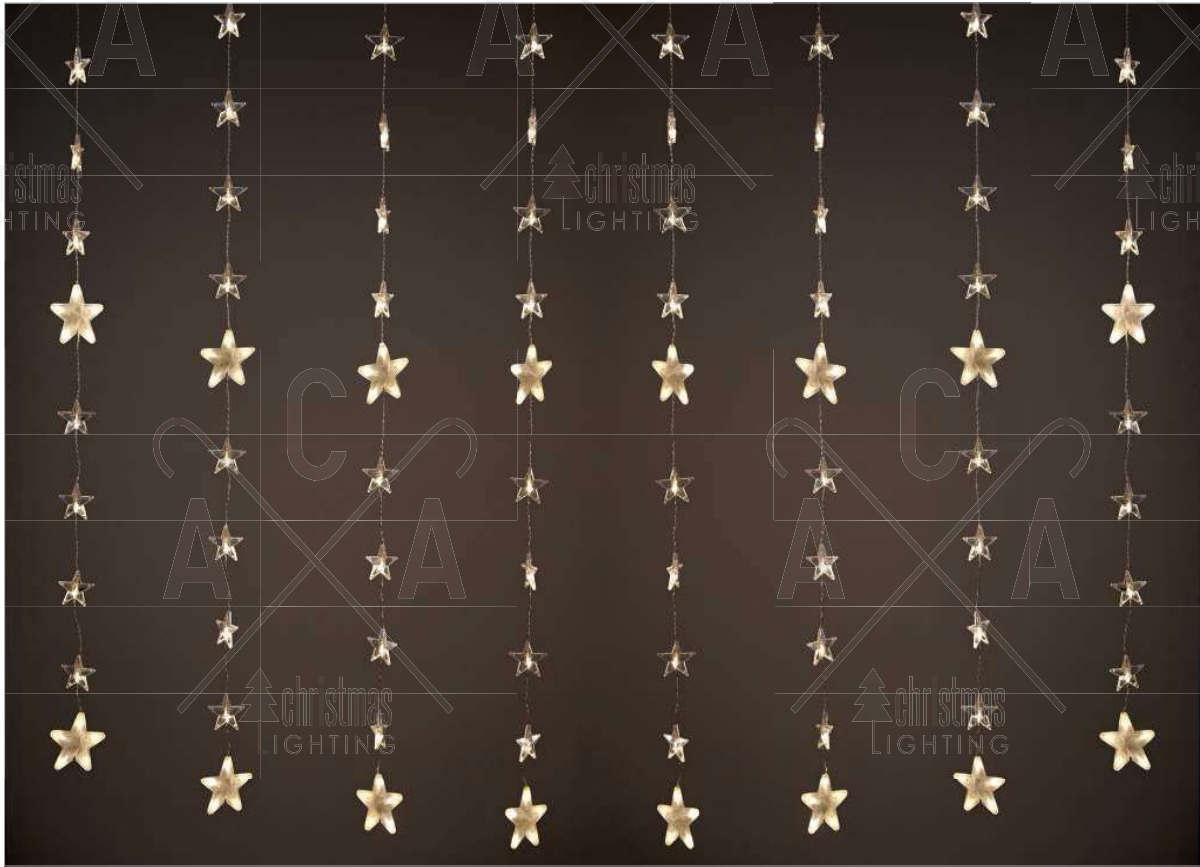

LED ΛΑΜΠΑΚΙΑ ΚΟΥΡΤΙΝΑ
LED CURTAIN LIGHTS
СВЕТЛОДИОДНА СΒΕΤΛΙΝΑ

new

PVC ΔΙΑΦΑΝΟ ΚΑΛΩΔΙΟ
PVC TRANSPARENT WIRE

WARM
WHITE

PLASTIC STARS CURTAIN LIGHTS