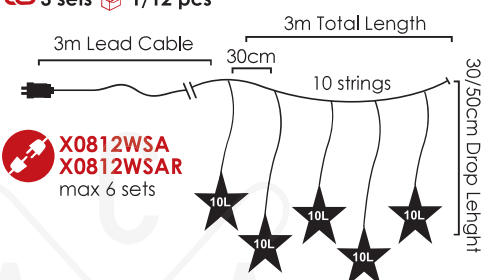

STEADY

🔌 X0812WSA
X0812WSAR
max 6 sets