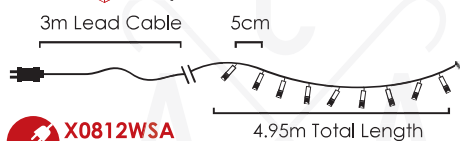

8
FUNCTIONS

🔌 **X0812WFA**
X0812WFB

100
LEDS

X08100411

⚡ 220-240V AC / 31V DC (6W) ⤴ 0.78W
 💡 3V / 20mA / 0.04W / 3mm

🔗 6 sets 📦 1/24 pcs

IP44

STEADY