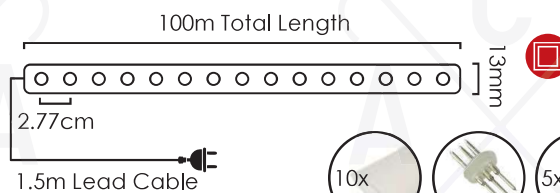

Συμπεριλαμβάνονται / Included / Включени