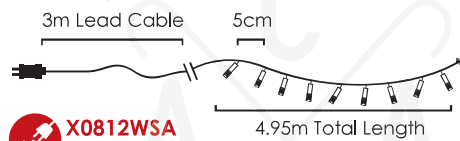

STEADY

🔌 **X0812WSA**
X0812WSAR
max 15 sets

300
LEDS

X08300511

⚡ 220-240V AC / 31V DC (6W) ⤴ 2.5W
💡 3V / 20mA / 0.06W / 3mm

🔌 2 sets 📦 1/24 pcs

IP44