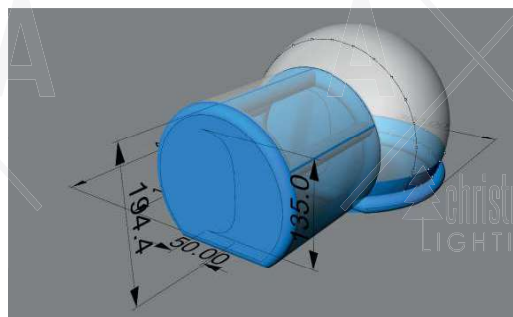

step 1

Εκτύπωση σε **αποσπώμενο** μουςαμά εικόνα & κείμενο της επιλογής σας, διαστάσεων 199x278cm. Ο μουςαμάς διαθέτει φερμουάρ τύπου "velcro" για εύκολη είσοδο/έξοδο.

Print on **removable** canvas image & text of your choice, dimensions 199x278cm. The canvas has a zipper like "velcro" for easy entry/exit.