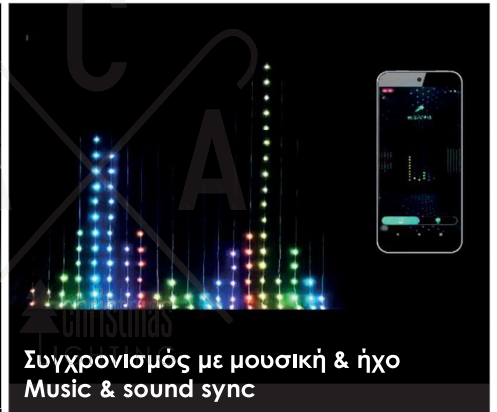

LED ΛΑΜΠΑΚΙΑ ΚΟΥΡΤΙΝΑ "SMART APP"
LED CURTAIN LIGHTS "SMART APP"
СВЕТЛОДИΟДНА СΒΕΤΛΙΝΑ "SMART APP"

new

PVC ΔΙΑΦΑΝΟ ΚΑΛΩΔΙΟ
 PVC TRANSPARENT WIRE

colorful

Ρύθμιση χρώματος-φωτεινότητας
Color and brightness adjustment

Δυναμικά εφέ
Dynamic effects

Εισαγωγή κειμένου
Text input

Αναπαραγωγή σχεδίων & εικόνων
Picture & animation playback

Λειτουργία DIY
DIY function

Συγχρονισμός με μουσική & ήχο
Music & sound sync

400
LEDS

X084003213