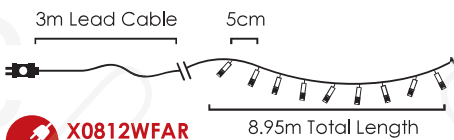

180
LEDS

X08180522
⚡ 220-240V AC / 31V DC (3.6W) ⤴ 3.3W
💡 3V / 20mA / 0.06W / 3mm 📦 1/24 pcs

IP44

8
FUNCTIONS

X0812WFAR
X0812WFAB

300
LEDS

X08300522
⚡ 220-240V AC / 31V DC (6W) ⤴ 6W
💡 3V / 20mA / 0.06W / 3mm 📦 1/24 pcs

IP44