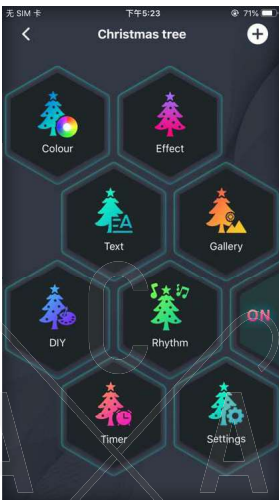

2m Total Length (20 Lines x 20 LEDs)

LED ΛΑΜΠΑΚΙΑ ΧΤΑΠΟΔΙ "SMART APP"
LED OCTOPUS LIGHTS "SMART APP"
ΛΕΔ ΟΚΤΟΠΟΔ "SMART APP"

new

PVC ΠΡΑΣΙΝΟ ΚΑΛΩΔΙΟ
 PVC GREEN WIRE

colorful

Ρύθμιση χρώματος & φωτεινότητας
Color and brightness adjustment