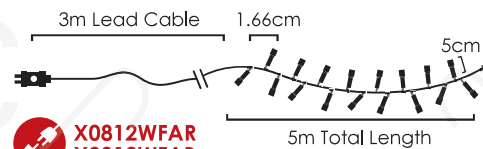

WARM
WHITE

300
LEDES

X083001122

⚡ 220-240V AC / 31V DC (6W) ⤴ 6W
💡 3V / 20mA / 0.06W / 3mm 📦 1/12pcs

IP44