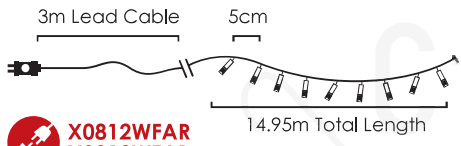

8
FUNCTION

X0812WFAR
X0812WFOB

100
LEDS

X08100611
⚡ 220-240V AC / 31V DC (6W) ⤴ 0.78W
💡 3V / 20mA / 0.06W / 3mm
🔗 6 sets 📦 1/24 pcs

IP44