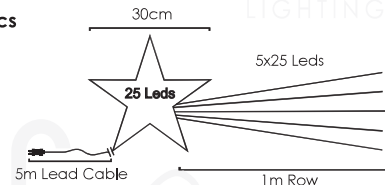

150
LEDS

2 X081502225

230V AC / 4.5V DC (2.7W) 2.5W

3V / 20mA / 0.06W / 5mm

1/6 pcs

IP44

8
FUNCTIONS