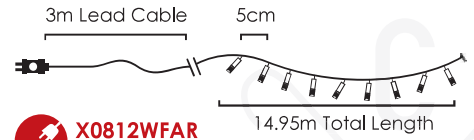

8
FUNCTIONS

🔌 **X0812WFAR**
X0812WFAB

100
LEDS

X08100121

⚡ 220-240V AC / 31V DC (6W) ⤴ 0.78W
💡 3V / 20mA / 0.06W / 3mm

🔗 6 sets 📦 1/24 pcs

IP44