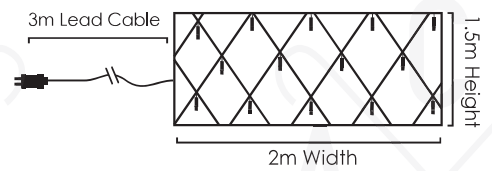

240
LEDS

X08240211

⚡ 220-240V AC / 36V DC (6W) ⏰ 1.8W

💡 3V / 20mA / 0.06W / 5mm

📦 3 sets 📦 1/24pcs

IP44

STEADY

240
LEDS