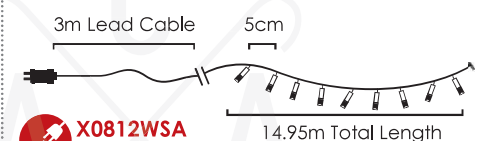

STEADY

🔌 **X0812WSA**
X0812WSAR
max 4 sets