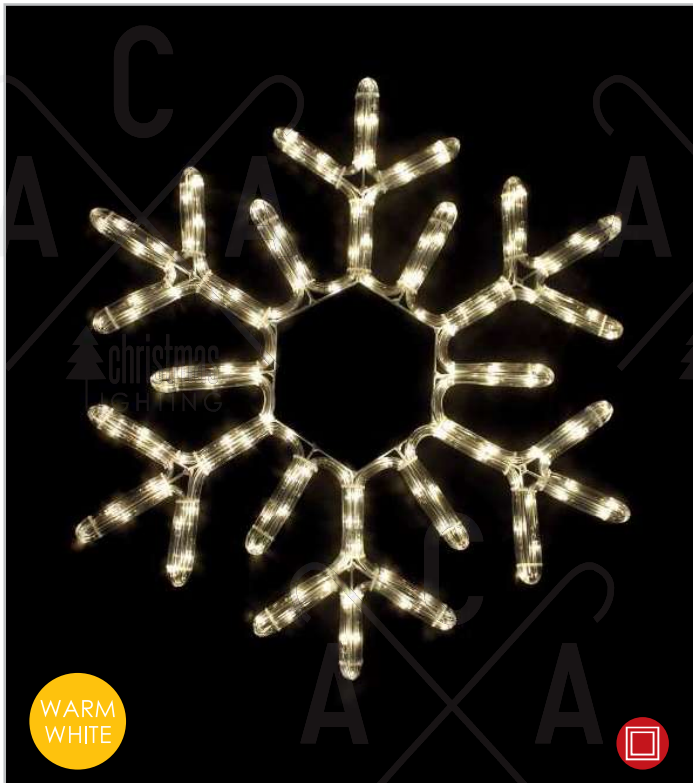

3. METAL REINDEER LED

WARM
WHITE

96
LEDS

1 XSNOWLEDWW38

IP44

1 X089612111N

IP65

new

⚡ 230V AC ⚡ 4.1W/m (16.4W)

💡 3V / 20mA / 0.06W / 3mm

📏 380x380mm 📏 4m 📦 1/10 pcs

STEADY

1.5m Lead Cable

96
LEDS

2 X089622111

IP44

2 X089622111N

IP65

new

⚡ 230V AC ⚡ 4.1W/m (16.4W)

💡 3V / 20mA / 0.06W / 3mm

📏 380x380mm 📏 4m 📦 1/10 pcs

STEADY

1.5m Lead Cable

144
LEDS

3 X081814411

⚡ 230V AC ⚡ 4.2W/m (25.2W)

💡 3V / 20mA / 0.06W / 3mm

📏 560x560mm 📏 6m 📦 1/10 pcs

IP44

FLASH

1.5m Lead Cable