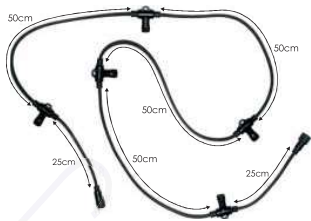

XCONR3OUTW

 1/10/100 pcs

Καλώδιο σύνδεσμος
Cable connector
Καβелен конектор

XCONR5OUT

XCONR5OUTW*

 1/40 pcs

1 Input
1 Output

0.5m