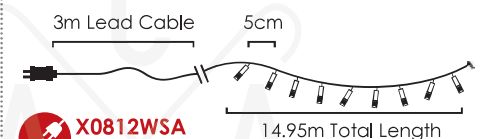

STEADY

🔌 **X0812WSA**
X0812WSAR
max 4 sets