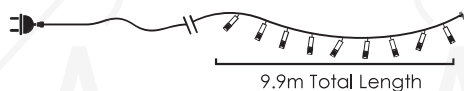

christmas
LIGHTING

christmas
LIGHTING

100
LEDS

X08100631

⚡ 220-240V AC ⏸ 6.8W

💡 3V / 20mA / 0.06W / 7mm

🔗 20 sets 📦 1/12pcs

1.5m Lead Cable 10cm

9.9m Total Length

IP44

STEADY

100
LEDS

X08100431

⚡ 220-240V AC ⏸ 6.8W

💡 2V / 20mA / 0.04W / 7mm

🔗 20 sets 📦 1/12pcs

1.5m Lead Cable 10cm