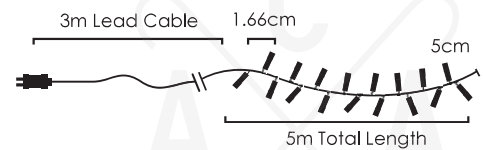

8
FUNCTIONS

🔧 X0812WFAR
X0812WFAB

300
LEDES

X083001142

⚡ 220-240V AC / 31V DC (6W) ⤴ 6W
💡 3V / 20mA / 0.06W / 3mm 📦 1/12pcs

IP44