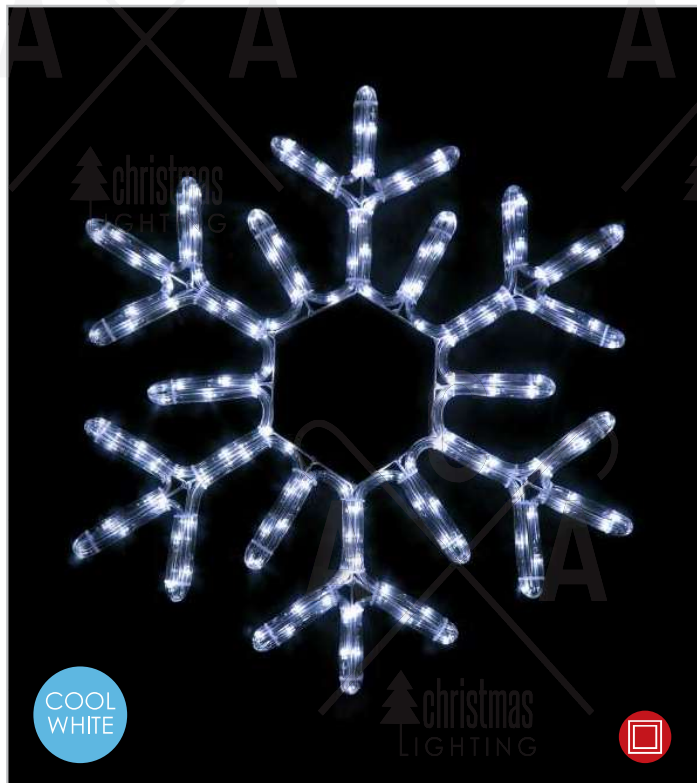

📏 560x560mm 📏 6m 📦 1/10 pcs

IP44

FLASH

1.5m Lead Cable

ΣΧΕΔΙΑ LED ΦΩΤΟΣΩΛΗΝΑ
LED ROPE LIGHT MOTIFS
ЛЕД ЛЕСБЕТЕЩ ΜΑΡΚΥЧ ΜΟΤΙΒ

MAYPO ΚΑΟΥΤΣΟΥΚ ΚΑΛΩΔΙΟ
 BLACK RUBBER CABLE

1. METAL SNOWFLAKE LED

2. METAL SNOWFLAKE LED