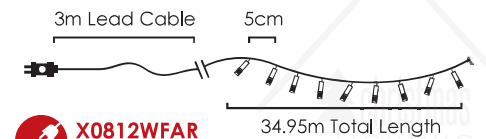

8
FUNCTIONS

🔗 **X0812WFA**
X0812WFA

100
LEDS

X081001011

⚡ 220-240V AC / 31V DC (6W) ⤴ 0.78W

💡 3V / 20mA / 0.06W / 3mm

🔗 6 sets 📦 1/24 pcs

IP44